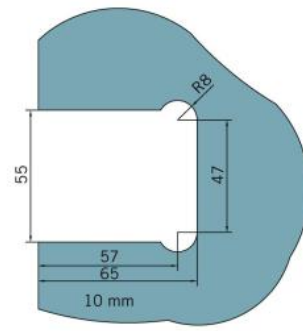

29.70150.07

Duschtürscharnier BF 112 XL

Material: brass
Finish: BlackLine RAL 9005 matt
Mounting: glass/wall
Glass thickness: 10 mm
Sales unit (SU): St
Unit package: 2.00
Carrying capacity: 60 kg/pair

mehrfach und stufenlos einstellbare Nullstellung, Selbstschliessfunktion ab 20° (innen / aussen), nicht sichtbare Verschraubung