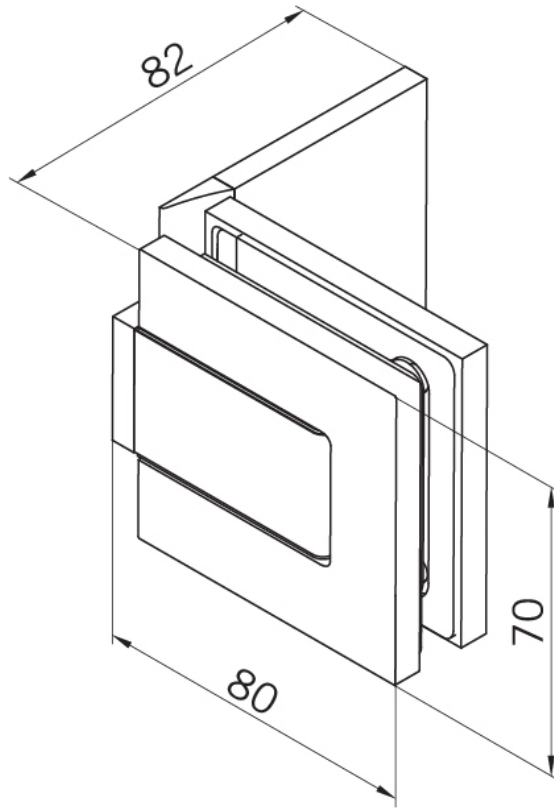

29.70150.07

Duschtürscharnier BF 112 XL

Material: brass
Finish: BlackLine RAL 9005 matt
Mounting: glass/wall
Glass thickness: 10 mm
Sales unit (SU): St
Unit package: 2.00
Carrying capacity: 60 kg/pair

mehrfach und stufenlos einstellbare Nullstellung, Selbstschliessfunktion ab 20° (innen / aussen), nicht sichtbare Verschraubung

Tür I door

Tür I door