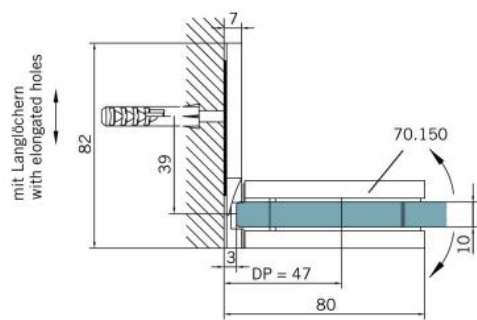

29.70150.07

Duschtürscharnier BF 112 XL

Material: brass
Finish: BlackLine RAL 9005 matt
Mounting: glass/wall
Glass thickness: 10 mm
Sales unit (SU): St
Unit package: 2.00
Carrying capacity: 60 kg/pair

mehrfach und stufenlos einstellbare Nullstellung, Selbstschliessfunktion ab 20° (innen / aussen), nicht sichtbare Verschraubung

Tür I door

Tür I door