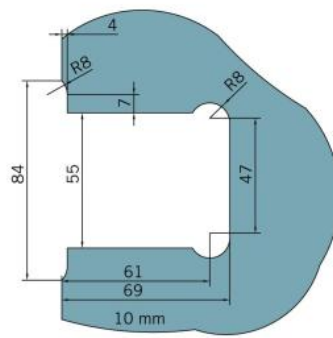

Tür I door

Tür I door