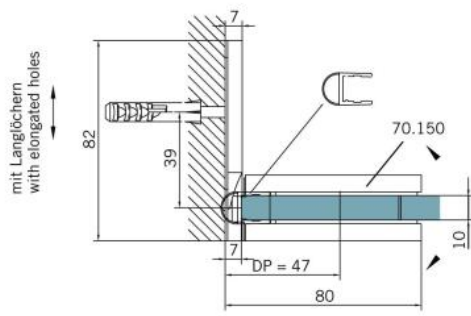

29.70150.07

Duschtürscharnier BF 112 XL

Material: brass
Finish: BlackLine RAL 9005 matt
Mounting: glass/wall
Glass thickness: 10 mm
Sales unit (SU): St
Unit package: 2.00
Carrying capacity: 60 kg/pair

mehrfach und stufenlos einstellbare Nullstellung, Selbstschliessfunktion ab 20° (innen / aussen), nicht sichtbare Verschraubung