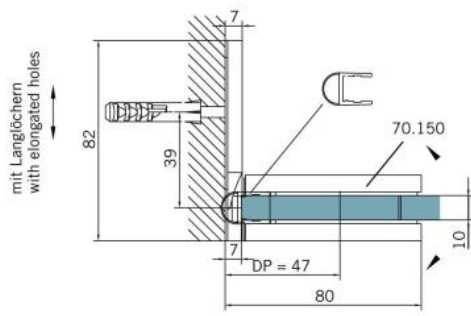

### Charnière de douche BF 112 XL

Matériau:	laiton
Finition:	BlackLine RAL 9005 mat
Montage:	verre/mur
Épaisseur du verre:	10 mm
Unité de vente (UV):	St
unité d'emballage (UE):	2.00
Capacité de charge:	60 kg/paire

arrêt indexé réglable, fermeture automatique de la porte à partir de +/- 20°, vis cachées, non visibles

Tür I door

Tür I door