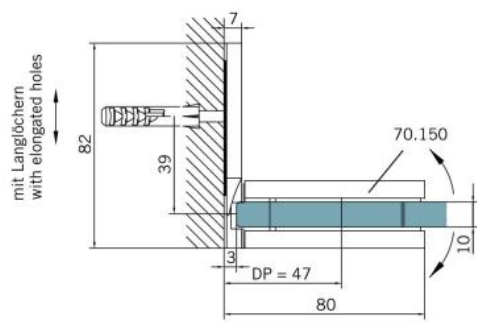

### Charnière de douche BF 112 XL

Matériau:	laiton
Finition:	BlackLine RAL 9005 mat
Montage:	verre/mur
Épaisseur du verre:	10 mm
Unité de vente (UV):	St
unité d'emballage (UE):	2.00
Capacité de charge:	60 kg/paire

arrêt indexé réglable, fermeture automatique de la porte à partir de +/- 20°, vis cachées, non visibles

Tür I door

Tür I door