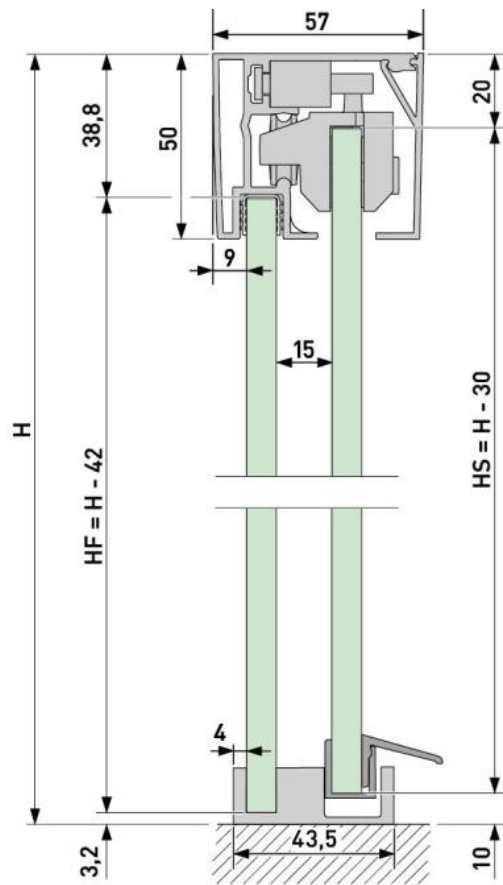

### Aquant 40, Komplett-Set Eckdusche, einflügelig, 2 x Comfort Stop und Perfect Close

|                       |                  |
|-----------------------|------------------|
| Material:             | Aluminium        |
| Ausführung:           | schwarz eloxiert |
| Montage:              | Wandmontage      |
| Glasstärke:           | 8 mm             |
| Verkaufseinheit (VE): | St               |
| Packungseinheit (PE): | 1.00             |
| Form:                 | eckig            |
| Masse:                | 1150 mm          |
| Tragkraft:            | 40 kg/Garnitur   |

enthält: 2 x Profil - Set, 1 x Zubehör - Set Türflügel 40 kg, 1 Zubehör - Set Montage, 1 x Zubehör - Set Eckstück, inkl. beidseitigem Dämpfungs- / Selbstschliessungssystem, ohne Knopf. Bodenführung und Wasserabweiser transparent