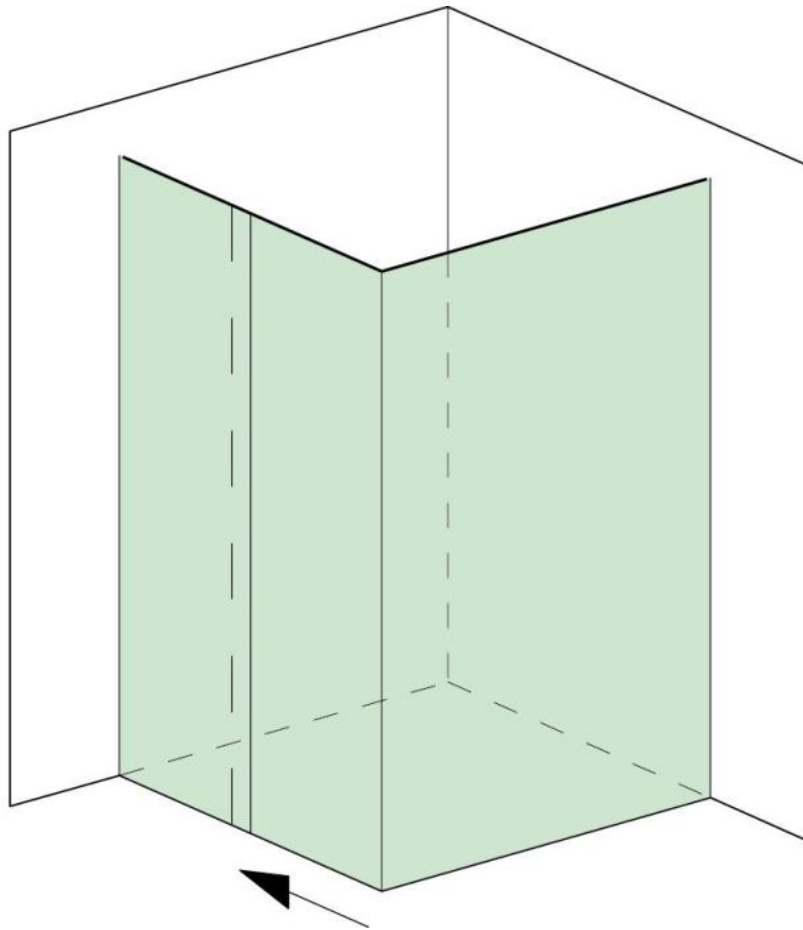

### Aquant 40, Komplett-Set Eckdusche, einflügelig, 2 x Comfort Stop und Perfect Close

|                       |                  |
|-----------------------|------------------|
| Material:             | Aluminium        |
| Ausführung:           | schwarz eloxiert |
| Montage:              | Wandmontage      |
| Glasstärke:           | 8 mm             |
| Verkaufseinheit (VE): | St               |
| Packungseinheit (PE): | 1.00             |
| Form:                 | eckig            |
| Masse:                | 1150 mm          |
| Tragkraft:            | 40 kg/Garnitur   |

enthält: 2 x Profil - Set, 1 x Zubehör - Set Türflügel 40 kg, 1 Zubehör - Set Montage, 1 x Zubehör - Set Eckstück, inkl. beidseitigem Dämpfungs- / Selbstschliessungssystem, ohne Knopf. Bodenführung und Wasserabweiser transparent