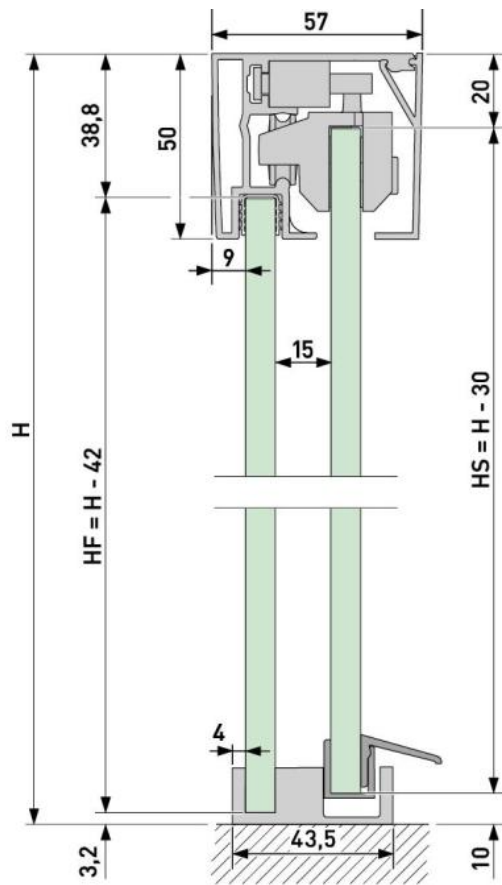

## 18.70001.27

Aquant 40, set complet douche en coin, porte simple, 2 x Comfort Stop et Perfect Close

Matériau:	aluminium
Finition:	éloxé noir
Montage:	montage mural
Épaisseur du verre:	8 mm
Unité de vente (UV):	St
unité d'emballage (UE):	1.00
Forme:	carré
Mesures:	1150 mm
Capacité de charge:	40 kg/garniture

contient: 2x set de profil, 1x set de pièces détachées vantail 40 kg, 1 x set de pièces détachées montage, 1x set de pièces détachées pièce d'angle, incl. système auto-ferment sur deux côtés, sans bouton. Guide inférieur et joint de douche transparent