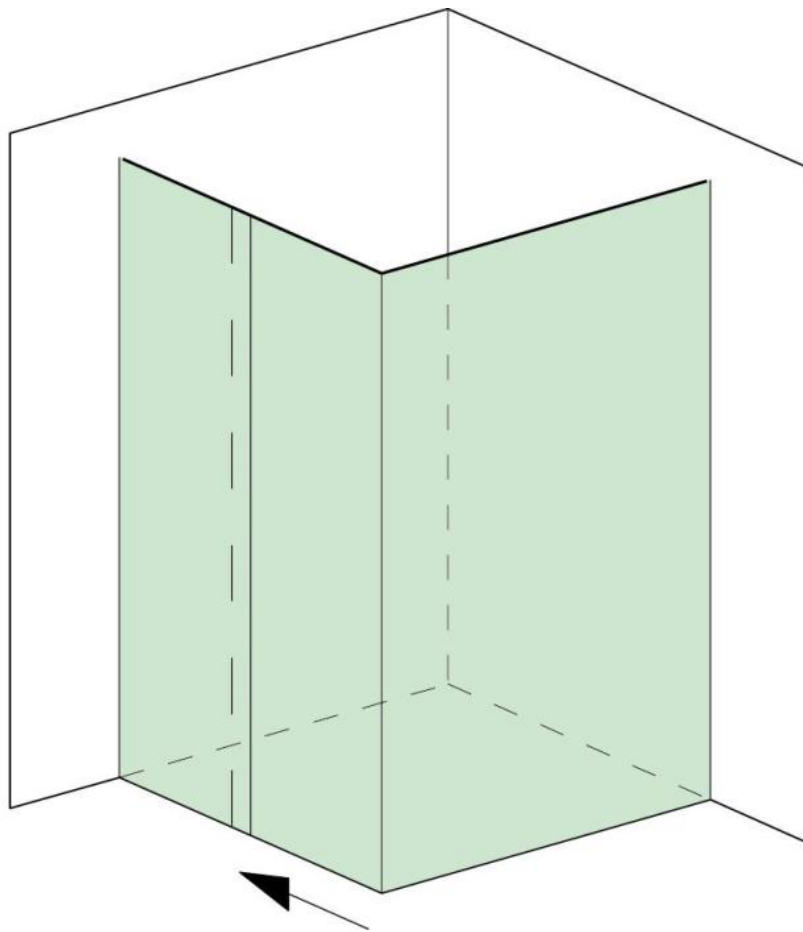

## 18.70001.27

Aquant 40, set complet douche en coin, porte simple, 2 x Comfort Stop et Perfect Close

Matériau:	aluminium
Finition:	éloxé noir
Montage:	montage mural
Épaisseur du verre:	8 mm
Unité de vente (UV):	St
unité d'emballage (UE):	1.00
Forme:	carré
Mesures:	1150 mm
Capacité de charge:	40 kg/garniture

contient: 2x set de profil, 1x set de pièces détachées vantail 40 kg, 1 x set de pièces détachées montage, 1x set de pièces détachées pièce d'angle, incl. système auto-ferment sur deux côtés, sans bouton. Guide inférieur et joint de douche transparent