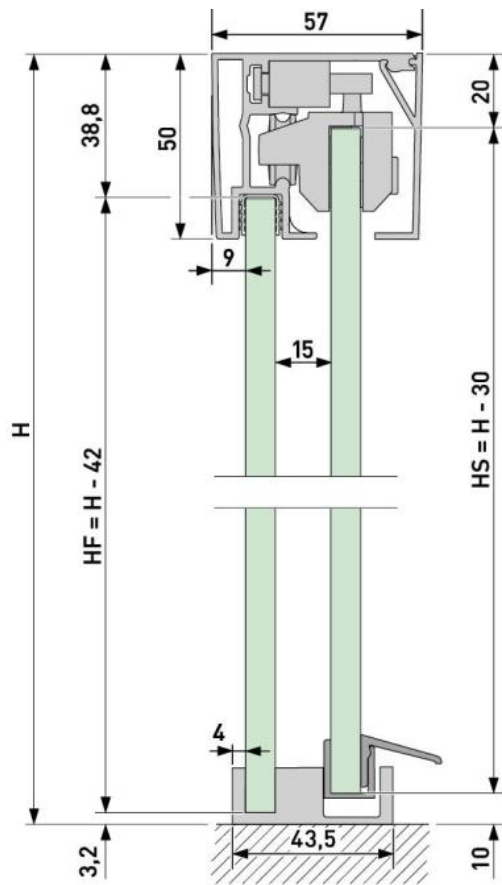

### Aquant 40, Komplett-Set Eckdusche, zweiflügelig, mit Eckeinstieg, 2 x Comfort Stop und Perfect Close

Material:	Aluminium
Ausführung:	schwarz eloxiert
Montage:	Wandmontage
Glasstärke:	8 mm
Verkaufseinheit (VE):	St
Packungseinheit (PE):	1.00
Form:	eckig
Masse:	950 mm
Tragkraft:	20 kg/Garnitur

enthält: 2 x Profil - Set, 2 x Zubehör - Set Türflügel 20 kg, 2 x Zubehör - Set Montage, 1 x Zubehör - Set Eckstück, inkl. beidseitigem Dämpfungs- / Selbstschliessungssystem, ohne Knopf. Bodenführung und Wasserabweiser transparent