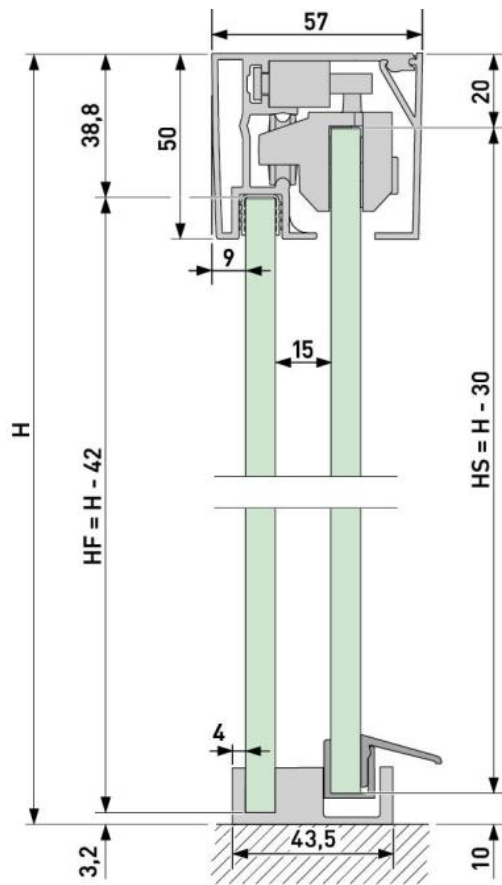

18.70003.27

Aquant 40, Komplett-Set Eckdusche, zweiflügelig, mit Eckeinstieg, 2 x Comfort Stop und Perfect Close

Material:	Aluminium
Ausführung:	schwarz eloxiert
Montage:	Wandmontage
Glasstärke:	8 mm
Verkaufseinheit (VE):	St
Packungseinheit (PE):	1.00
Form:	eckig
Masse:	1150 mm
Tragkraft:	40 kg/Garnitur

enthält: 2 x Profil - Set, 1 x Zubehör - Set Türflügel 40 kg, 1 Zubehör - Set Montage, 1 x Zubehör - Set Eckstück, inkl. beidseitigem Dämpfungs- / Selbstschliessungssystem, ohne Knopf. Bodenführung und Wasserabweiser transparent