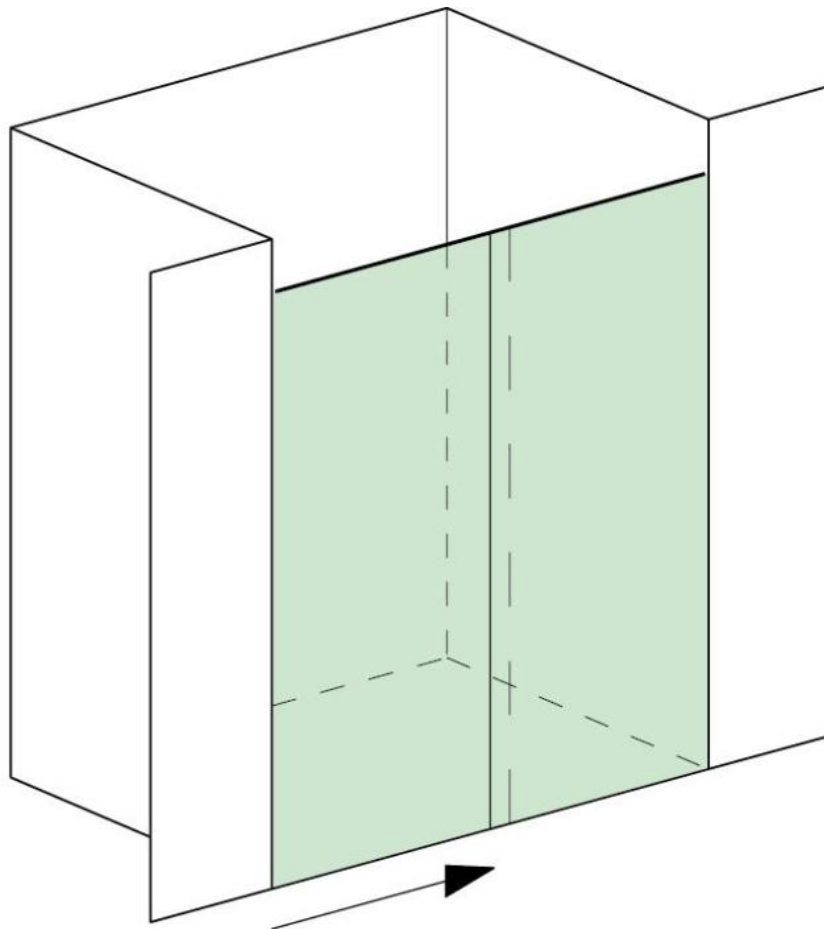

18.70004.27

Aquant 40, set complet pour douche entre deux murs, porte simple, 2 x Comfort Stop et Perfect Close

Matériau:	aluminium
Finition:	éloxé noir
Montage:	montage mural
Épaisseur du verre:	8 mm
Unité de vente (UV):	St
unité d'emballage (UE):	1.00
Forme:	carré
Mesures:	1150 mm
Capacité de charge:	40 kg/garniture

contient: 1 x set de profil, 1 x set de pièces détachées vantail 40 kg, 1 x set de pièces détachées montage, incl. système auto-ferment sur deux côtés, sans bouton. Guide inférieur et joint de douche transparent