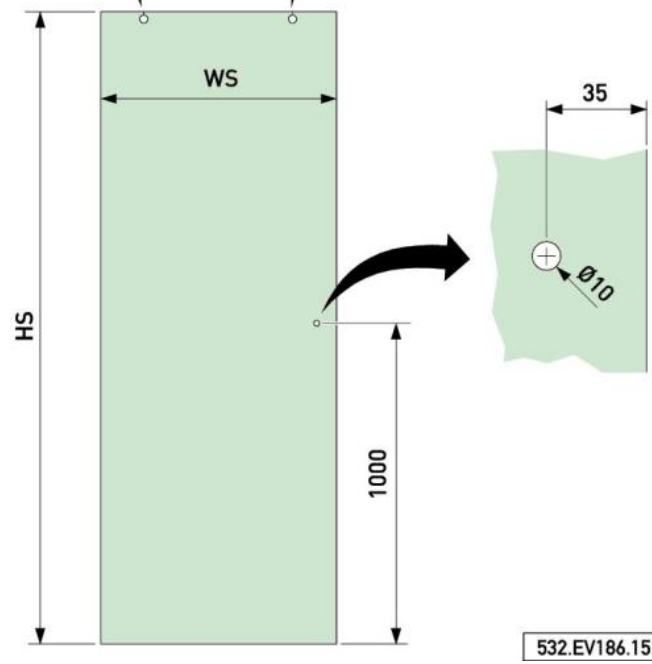

18.70004.27

Aquant 40, set complet pour douche entre deux murs, porte simple, 2 x Comfort Stop et Perfect Close

Matériau:	aluminium
Finition:	éloxé noir
Montage:	montage mural
Épaisseur du verre:	8 mm
Unité de vente (UV):	St
unité d'emballage (UE):	1.00
Forme:	carré
Mesures:	1150 mm
Capacité de charge:	40 kg/garniture

contient: 1 x set de profil, 1 x set de pièces détachées vantail 40 kg, 1 x set de pièces détachées montage, incl. système auto-ferment sur deux côtés, sans bouton. Guide inférieur et joint de douche transparent