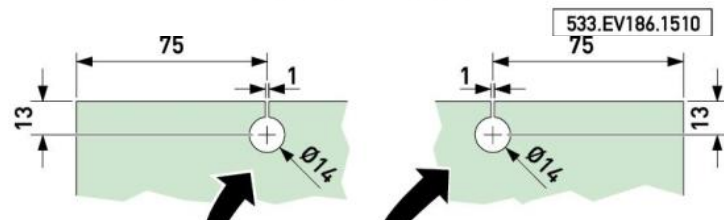

18.70004.27

Aquant 40, set complet pour douche entre deux murs, porte simple, 2 x Comfort Stop et Perfect Close

Matériau:	aluminium
Finition:	éloxé noir
Montage:	montage mural
Épaisseur du verre:	8 mm
Unité de vente (UV):	St
unité d'emballage (UE):	1.00
Forme:	carré
Mesures:	1150 mm
Capacité de charge:	40 kg/garniture

contient: 1 x set de profil, 1 x set de pièces détachées vantail 40 kg, 1 x set de pièces détachées montage, incl. système auto-ferment sur deux côtés, sans bouton. Guide inférieur et joint de douche transparent