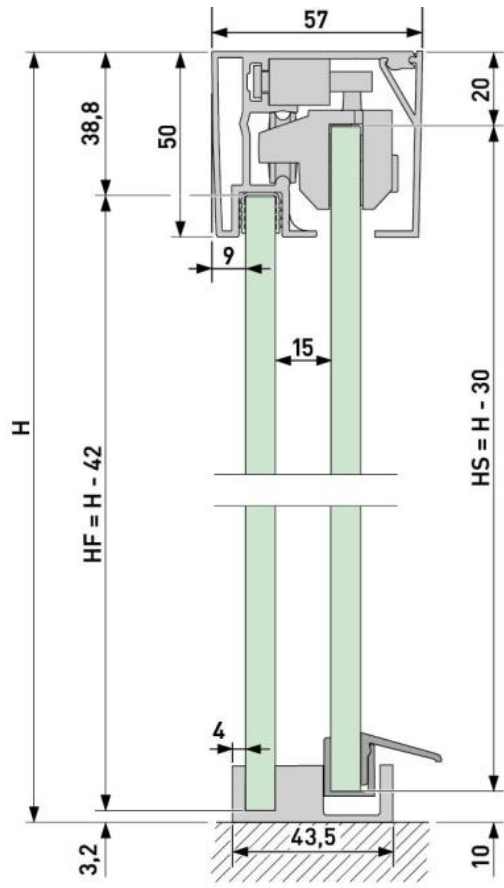

18.70004.27

Aquant 40, set complet pour douche entre deux murs, porte simple, 2 x Comfort Stop et Perfect Close

Matériau:	aluminium
Finition:	éloxé noir
Montage:	montage mural
Épaisseur du verre:	8 mm
Unité de vente (UV):	St
unité d'emballage (UE):	1.00
Forme:	carré
Mesures:	1150 mm
Capacité de charge:	40 kg/garniture

contient: 1 x set de profil, 1 x set de pièces détachées vantail 40 kg, 1 x set de pièces détachées montage, incl. système auto-ferment sur deux côtés, sans bouton. Guide inférieur et joint de douche transparent