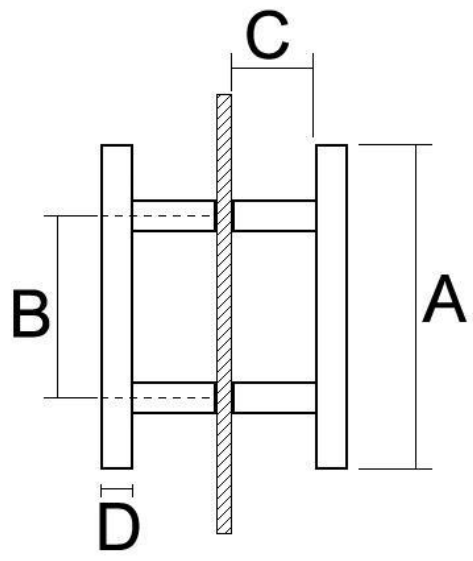

### Bâton de maréchal en bois massif avec fixation en inox noir

Matériau:	chêne
Finition:	huilé
Montage:	montage verre (paire)
Épaisseur du verre:	8 - 13.52 mm
Unité de vente (UV):	Pr
unité d'emballage (UE):	1.00
Forme:	rond
Mesures:	Ø 30 mm, L = 300 mm
Mesure A:	300 mm
Mesure B:	200 mm
Mesure C:	45 mm
Mesure D:	30 mm
Travail du verre:	Perçage du verre : Ø13 mm