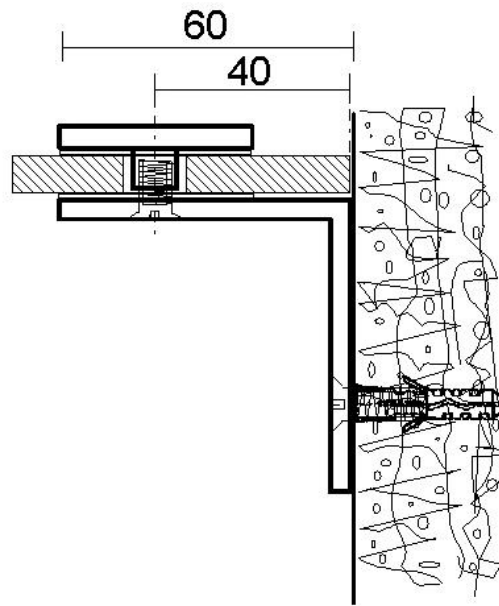

61.62180.04

Equerre

Matériau: laiton
Finition: effet inox
Montage: verre/mur 90°
Épaisseur du verre: 8 / 10 mm
Unité de vente (UV): St
unité d'emballage (UE): 1.00
Forme: coins arrondis
Mesures: 40 x 60 mm
Travail du verre: Perçage du verre : Ø14 mm

livré sans vis de montage

$\text{Ø}14$