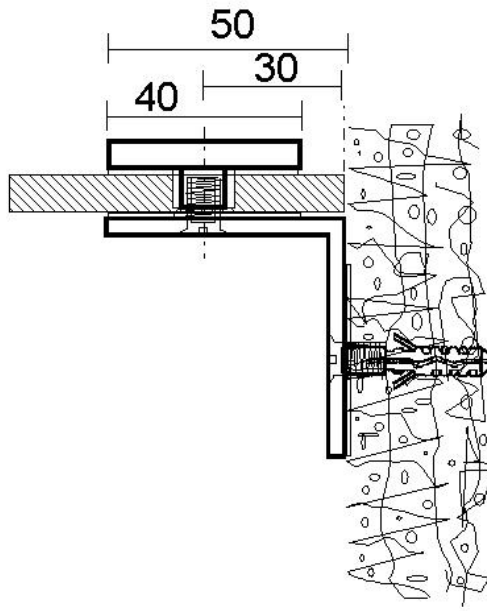

61.62230.02

Equerre

Matériau: laiton
Finition: mat velour
Montage: verre/mur 90°
Épaisseur du verre: 8 / 10 mm
Unité de vente (UV): St
unité d'emballage (UE): 1.00
Forme: coins arrondis
Mesures: 40 x 50 mm
Travail du verre: Perçage du verre : Ø14 mm

livré sans vis de montag

$\text{Ø}14$