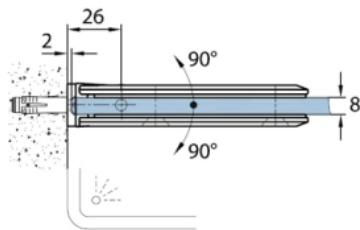

15.06115.01

Charnière de douche Milano avec platine verticale

Matériau:	laiton
Finition:	chromé poli
Montage:	verre/mur 90°
Épaisseur du verre:	8 mm
Unité de vente (UV):	St
unité d'emballage (UE):	1.00
Mesures:	60 x 114 mm
Travail du verre:	Encoche
Capacité de charge:	40 kg/paire

arrêt indexé réglable, porte max. 1000 x 2000 mm ou 40 kg / paire

Ohne Dichtprofil // without use of seal

Mit Dichtprofil // with use of seal
(Art.-Nr. // art.no. 69030)

Ohne Dichtprofil,

Mit Dichtprofil.