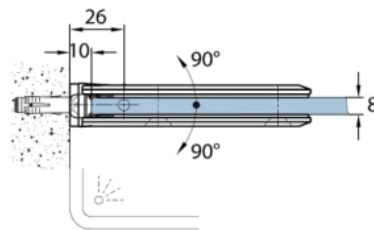

15.06115.01

Charnière de douche Milano avec platine verticale

Matériau:	laiton
Finition:	chromé poli
Montage:	verre/mur 90°
Épaisseur du verre:	8 mm
Unité de vente (UV):	St
unité d'emballage (UE):	1.00
Mesures:	60 x 114 mm
Travail du verre:	Encoche
Capacité de charge:	40 kg/paire

arrêt indexé réglable, porte max. 1000 x 2000 mm ou 40 kg / paire

Ohne Dichtprofil // without use of seal

Mit Dichtprofil // with use of seal
(Art.-Nr. // art.no. 69030)

Ohne Dichtprofil,

Mit Dichtprofil.