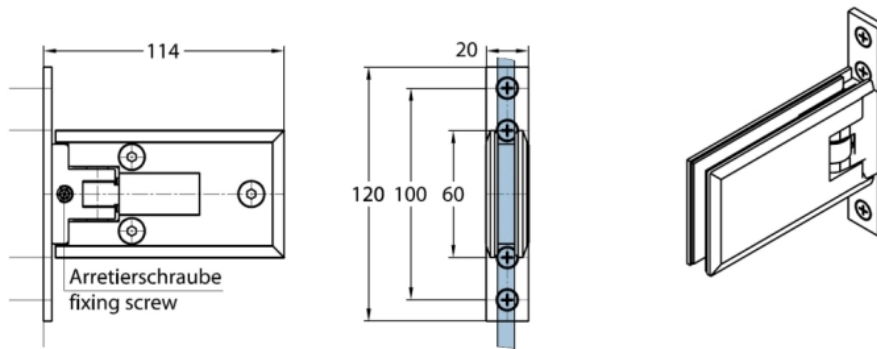

15.06115.01

Charnière de douche Milano avec platine verticale

Matériau:	laiton
Finition:	chromé poli
Montage:	verre/mur 90°
Épaisseur du verre:	8 mm
Unité de vente (UV):	St
unité d'emballage (UE):	1.00
Mesures:	60 x 114 mm
Travail du verre:	Encoche
Capacité de charge:	40 kg/paire

arrêt indexé réglable, porte max. 1000 x 2000 mm ou 40 kg / paire

Ohne Dichtprofil // without use of seal

Mit Dichtprofil // with use of seal
(Art.-Nr. // art.no. 69030)

Ohne Dichtprofil,

Mit Dichtprofil.