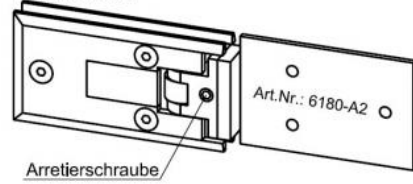

### Duschtürscharnier Milano, Schraube innen

Material:	Messing
Ausführung:	verchromt poliert
Montage:	Glas/Wand 180°
Glasstärke:	8 mm
Verkaufseinheit (VE):	St
Packungseinheit (PE):	1.00
Masse:	60 x 210 mm