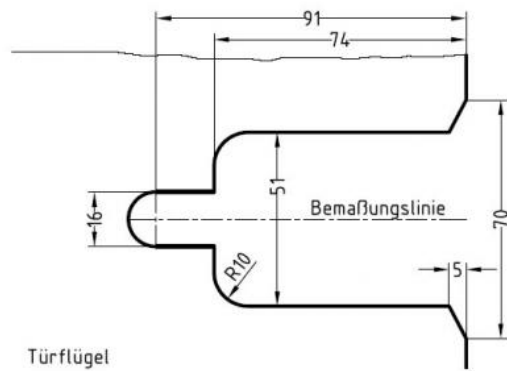

### Duschtürscharnier Milano, Schraube innen

Material:	Messing
Ausführung:	verchromt poliert
Montage:	Glas/Wand 180°
Glasstärke:	8 mm
Verkaufseinheit (VE):	St
Packungseinheit (PE):	1.00
Masse:	60 x 210 mm