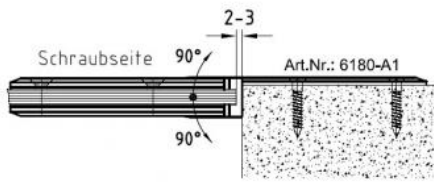

### Duschtürscharnier Milano, Schraube innen

Material:	Messing
Ausführung:	verchromt poliert
Montage:	Glas/Wand 180°
Glasstärke:	8 mm
Verkaufseinheit (VE):	St
Packungseinheit (PE):	1.00
Masse:	60 x 210 mm