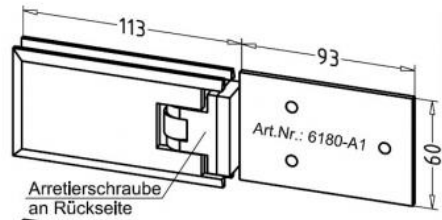

### Duschtürscharnier Milano, Schraube innen

Material:	Messing
Ausführung:	verchromt poliert
Montage:	Glas/Wand 180°
Glasstärke:	8 mm
Verkaufseinheit (VE):	St
Packungseinheit (PE):	1.00
Masse:	60 x 210 mm