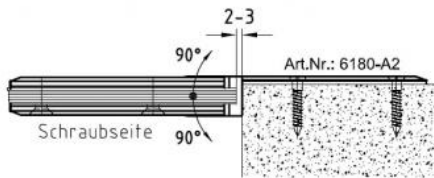

### Duschtürscharnier Milano, Schraube innen

Material:	Messing
Ausführung:	verchromt poliert
Montage:	Glas/Wand 180°
Glasstärke:	8 mm
Verkaufseinheit (VE):	St
Packungseinheit (PE):	1.00
Masse:	60 x 210 mm