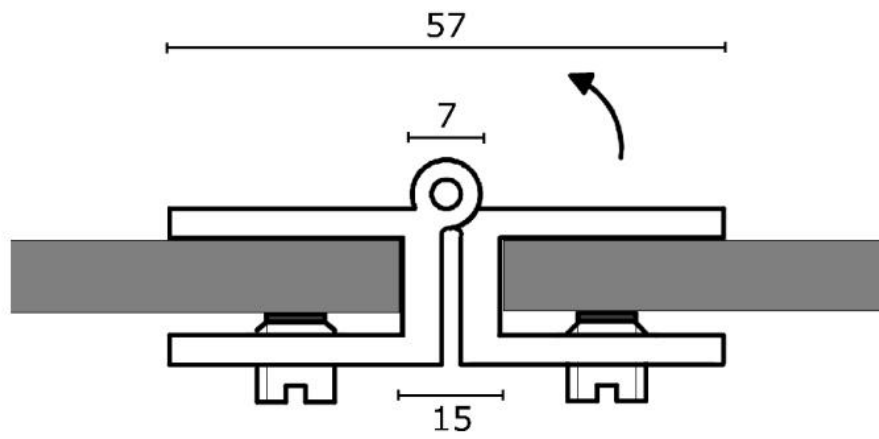

### Vitrinenscharnier

Material: brass  
Finish: inox effect  
Mounting: glass/glass  
Glass thickness: 6 - 8 mm  
Sales unit (SU): St  
Unit package: 4.00  
Shape: square  
Carrying capacity: 10 kg/pair

mit 2 Befestigungsschrauben pro Glas

Höhe / hauteur: 25