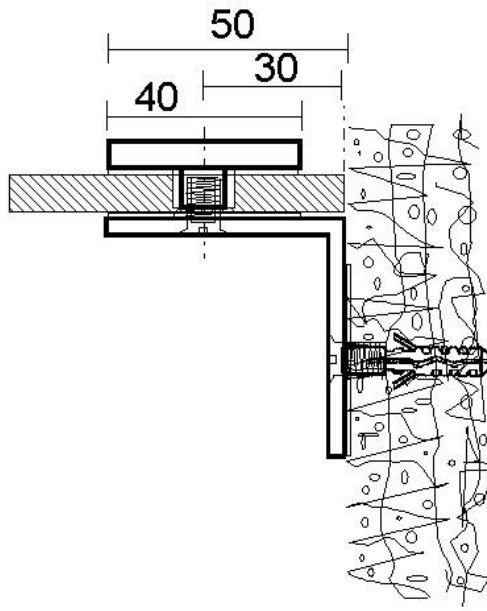

## Equerre

Matériau: laiton  
Finition: effet inox  
Montage: verre/mur 90°  
Épaisseur du verre: 8 / 10 mm  
Unité de vente (UV): St  
unité d'emballage (UE): 1.00  
Forme: coins arrondis  
Mesures: 40 x 50 mm  
Travail du verre: Perçage du verre : Ø14 mm

livré sans vis de montage

$\text{Ø}14$