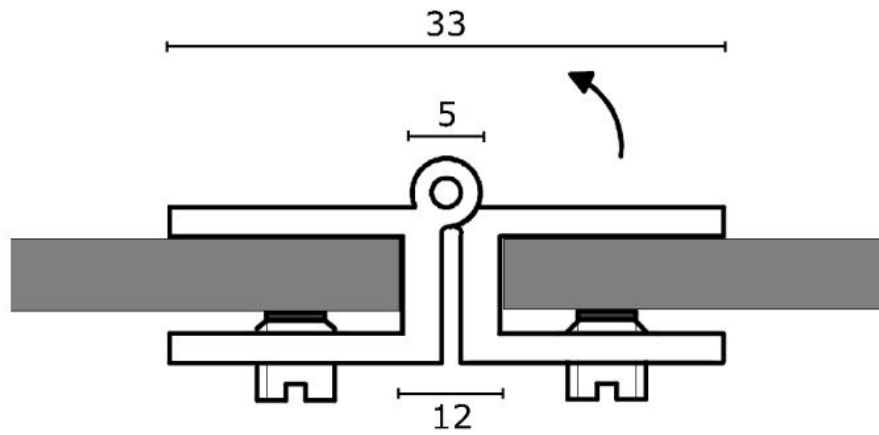

62.16720.02

Vitrinenscharnier

Material: brass
Finish: matt velour
Mounting: glass/glass
Glass thickness: 6 mm
Sales unit (SU): St
Unit package: 4.00
Shape: square
Carrying capacity: 6 kg/pair

mit 2 Befestigungsschrauben pro Glas

Höhe / hauteur: 25