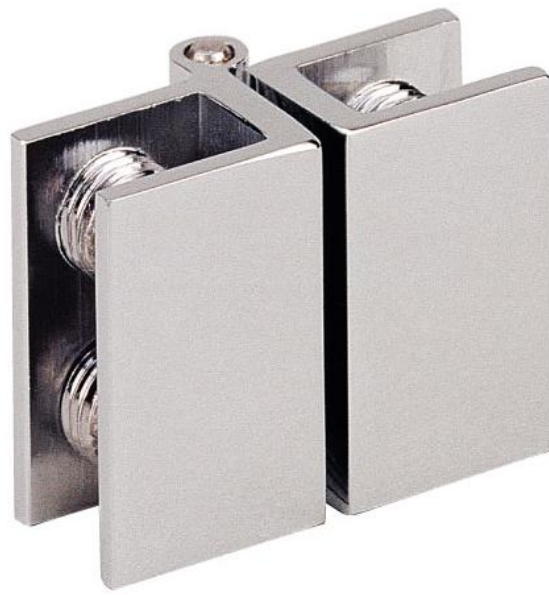

62.16720.02

Vitrinenscharnier

Material: brass
Finish: matt velour
Mounting: glass/glass
Glass thickness: 6 mm
Sales unit (SU): St
Unit package: 4.00
Shape: square
Carrying capacity: 6 kg/pair

mit 2 Befestigungsschrauben pro Glas

Höhe / hauteur: 25