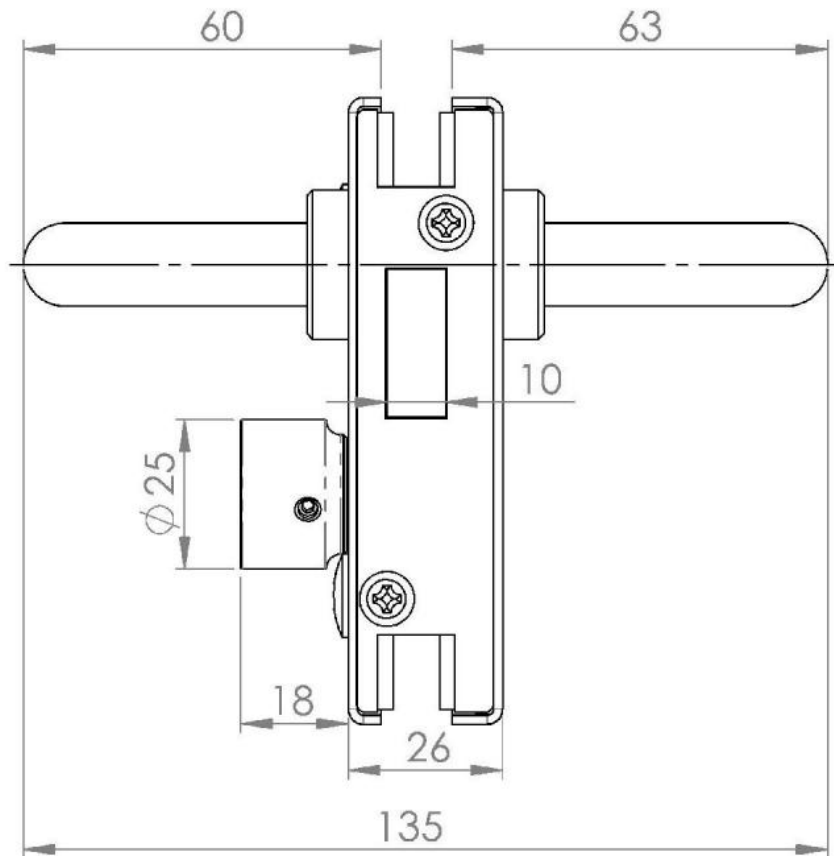

17.21432.16

Serrure de porte pivotante PS-MINI avec poignée fixe de chaque côté & bouton à verrou d'un côté

Matériau: inox V2A
Finition: brossé
Montage: DIN droite
Épaisseur du verre: 8 / 10 mm
Unité de vente (UV): St
unité d'emballage (UE): 1.00
Forme: carré
Travail du verre: Encoche

avec voyant (rouge / argent), sans cylindre

Modell PS Mini

17.21432.xx
17.21481.xx

17.21431.xx
17.21482.xx

17.21432.xx
17.21482.xx

17.21431.xx
17.21481.xx