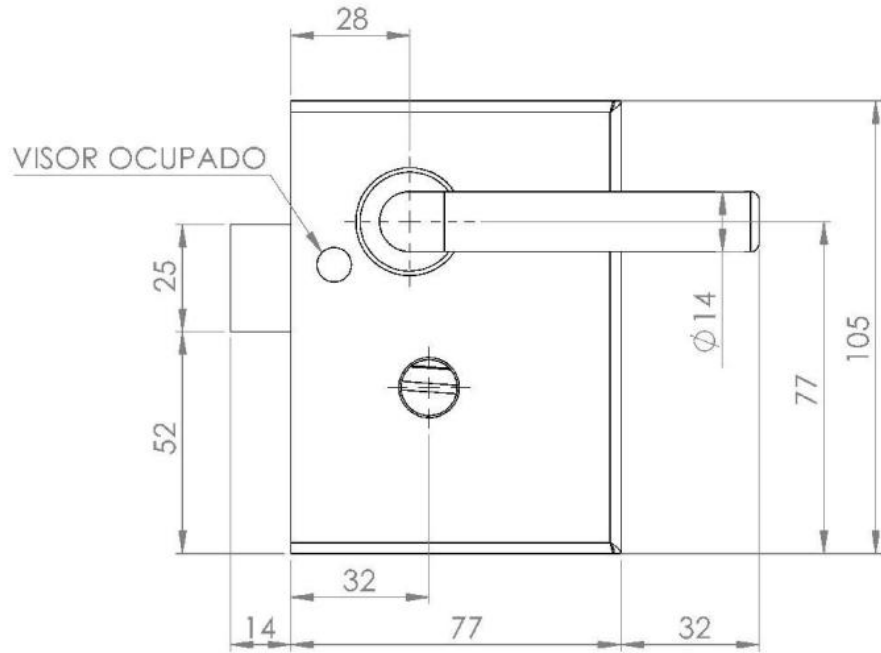

17.21432.16

Serrure de porte pivotante PS-MINI avec poignée fixe de chaque côté & bouton à verrou d'un côté

Matériau: inox V2A
Finition: brossé
Montage: DIN droite
Épaisseur du verre: 8 / 10 mm
Unité de vente (UV): St
unité d'emballage (UE): 1.00
Forme: carré
Travail du verre: Encoche

avec voyant (rouge / argent), sans cylindre

Modell PS Mini

17.21432.xx
17.21481.xx

17.21431.xx
17.21482.xx

17.21432.xx
17.21482.xx

17.21431.xx
17.21481.xx