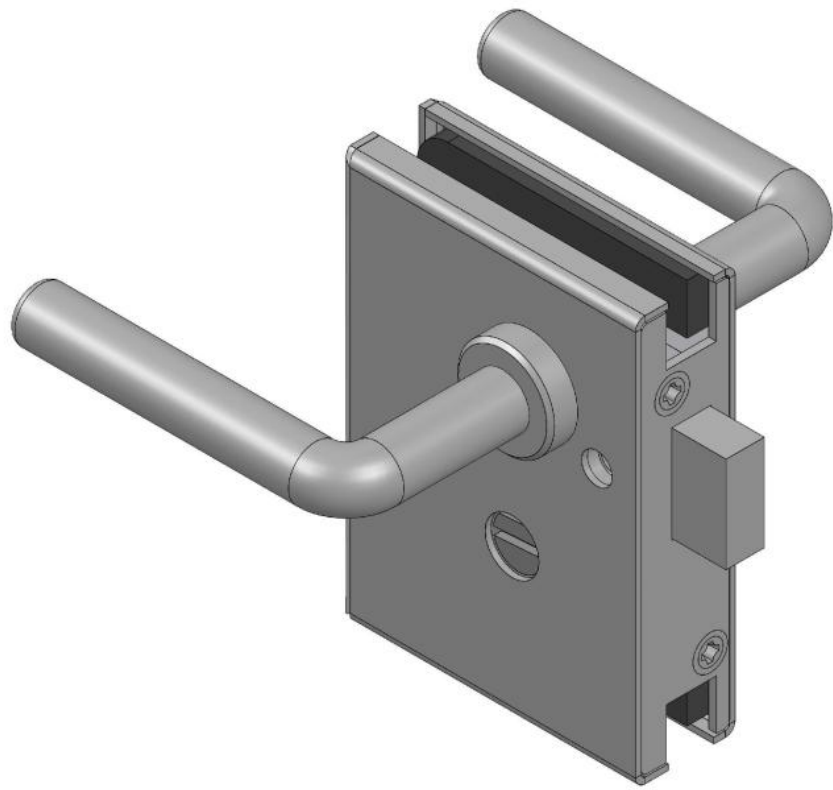

17.21432.16

Serrure de porte pivotante PS-MINI avec poignée fixe de chaque côté & bouton à verrou d'un côté

Matériau: inox V2A
Finition: brossé
Montage: DIN droite
Épaisseur du verre: 8 / 10 mm
Unité de vente (UV): St
unité d'emballage (UE): 1.00
Forme: carré
Travail du verre: Encoche

avec voyant (rouge / argent), sans cylindre

Modell PS Mini

17.21432.xx
17.21481.xx

17.21431.xx
17.21482.xx

17.21432.xx
17.21482.xx

17.21431.xx
17.21481.xx