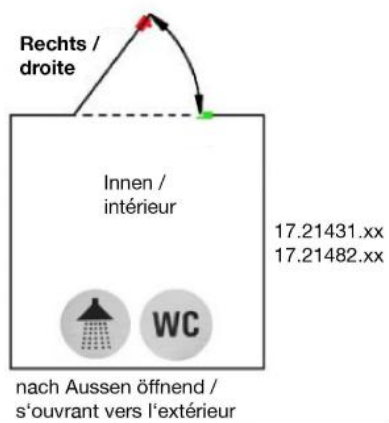

17.21432.16

Serrure de porte pivotante PS-MINI avec poignée fixe de chaque côté & bouton à verrou d'un côté

Matériau: inox V2A
Finition: brossé
Montage: DIN droite
Épaisseur du verre: 8 / 10 mm
Unité de vente (UV): St
unité d'emballage (UE): 1.00
Forme: carré
Travail du verre: Encoche

avec voyant (rouge / argent), sans cylindre

Modell PS Mini

17.21432.xx
17.21481.xx

17.21431.xx
17.21482.xx

17.21432.xx
17.21482.xx

17.21431.xx
17.21481.xx