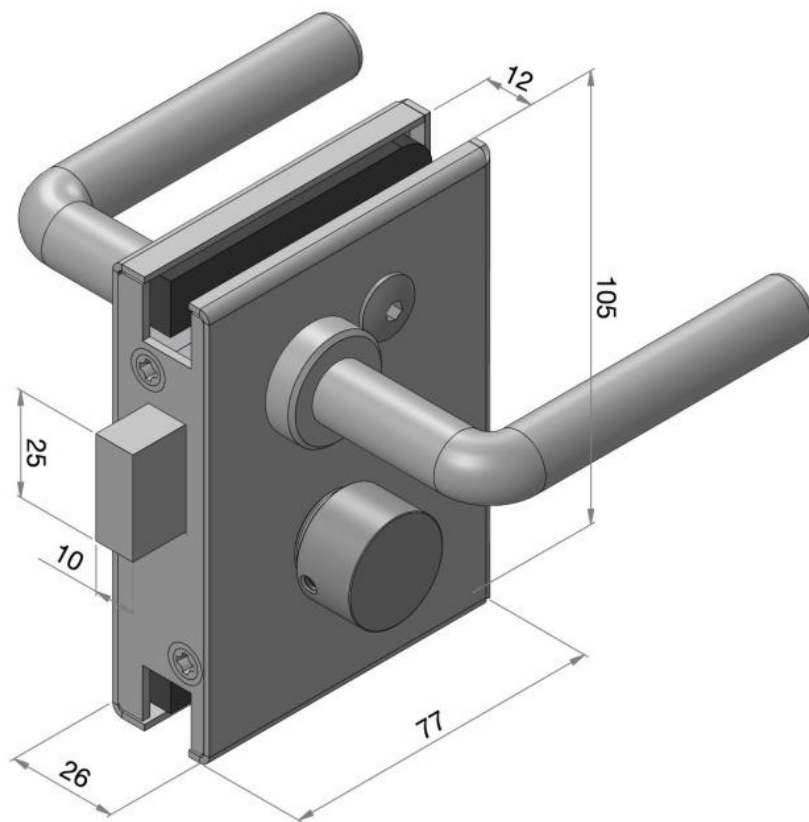

17.21432.16

Serrure de porte pivotante PS-MINI avec poignée fixe de chaque côté & bouton à verrou d'un côté

Matériau: inox V2A
Finition: brossé
Montage: DIN droite
Épaisseur du verre: 8 / 10 mm
Unité de vente (UV): St
unité d'emballage (UE): 1.00
Forme: carré
Travail du verre: Encoche

avec voyant (rouge / argent), sans cylindre

Modell PS Mini

17.21432.xx
17.21481.xx

17.21431.xx
17.21482.xx

17.21432.xx
17.21482.xx

17.21431.xx
17.21481.xx