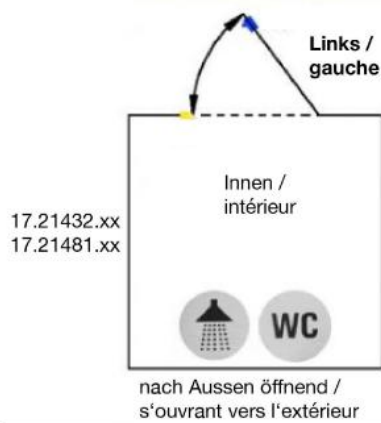

17.21432.16

Serrure de porte pivotante PS-MINI avec poignée fixe de chaque côté & bouton à verrou d'un côté

Matériau: inox V2A
Finition: brossé
Montage: DIN droite
Épaisseur du verre: 8 / 10 mm
Unité de vente (UV): St
unité d'emballage (UE): 1.00
Forme: carré
Travail du verre: Encoche

avec voyant (rouge / argent), sans cylindre

Modell PS Mini

17.21432.xx
17.21481.xx

17.21431.xx
17.21482.xx

17.21432.xx
17.21482.xx

17.21431.xx
17.21481.xx