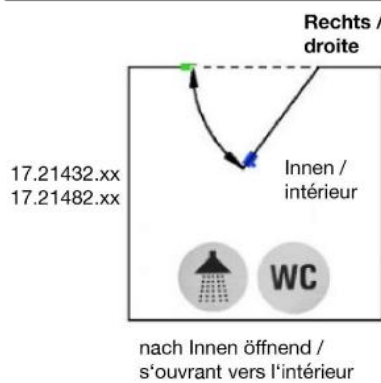

17.21432.16

Serrure de porte pivotante PS-MINI avec poignée fixe de chaque côté & bouton à verrou d'un côté

Matériau: inox V2A
Finition: brossé
Montage: DIN droite
Épaisseur du verre: 8 / 10 mm
Unité de vente (UV): St
unité d'emballage (UE): 1.00
Forme: carré
Travail du verre: Encoche

avec voyant (rouge / argent), sans cylindre

Modell PS Mini

17.21432.xx
17.21481.xx

17.21431.xx
17.21482.xx

17.21432.xx
17.21482.xx

17.21431.xx
17.21481.xx