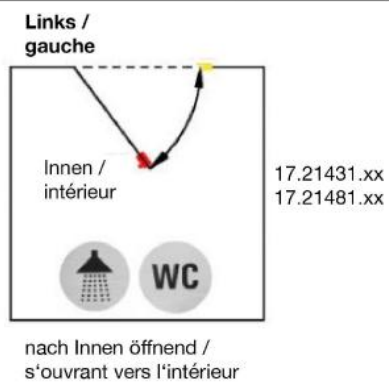

17.21432.16

Serrure de porte pivotante PS-MINI avec poignée fixe de chaque côté & bouton à verrou d'un côté

Matériau: inox V2A
Finition: brossé
Montage: DIN droite
Épaisseur du verre: 8 / 10 mm
Unité de vente (UV): St
unité d'emballage (UE): 1.00
Forme: carré
Travail du verre: Encoche

avec voyant (rouge / argent), sans cylindre

Modell PS Mini

17.21432.xx
17.21481.xx

17.21431.xx
17.21482.xx

17.21432.xx
17.21482.xx

17.21431.xx
17.21481.xx