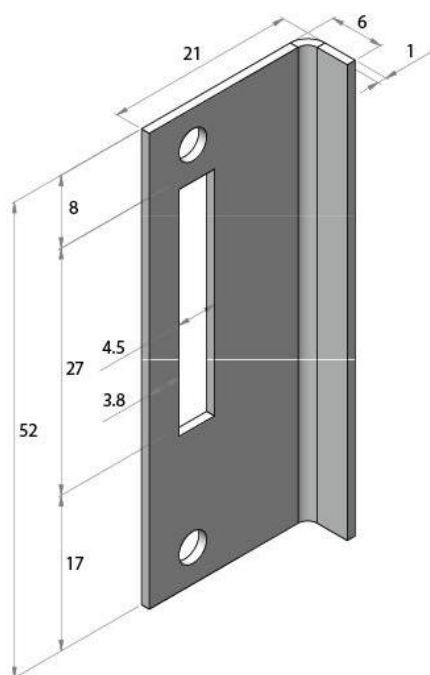

17.21362.16

Gâche MINI-PL avec arrêt pour montage porte pivotante

Matériau: inox V2A
Finition: brossé
Montage: DIN droite
Épaisseur du verre: 8 / 10 mm
Unité de vente (UV): St
unité d'emballage (UE): 1.00
Forme: carré

pour montage mural