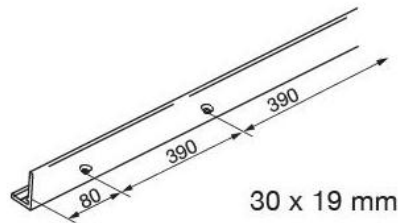

8057.3067.200

Profil équerre, perforé, pour vitrage intermédiaire

Matériau: aluminium
Finition: éloxé naturel EV1
Unité de vente (UV): m
unité d'emballage (UE): 1.00
Longueur barre (L): 2000 mm

1