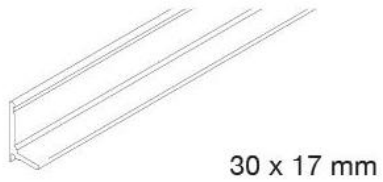

8057.3068.200

Glasfix-Deckprofil HAWA PORTA 100, mod. GFO, zu Oberlicht seitlich

Material: Aluminium
Ausführung: naturfarbig eloxiert EV1
Verkaufseinheit (VE): m
Packungseinheit (PE): 1.00
Stangenlänge (L): 2000 mm