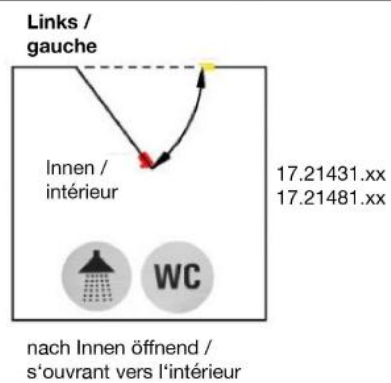

17.21432.17

Serrure de porte pivotante PS-MINI avec poignée fixe de chaque côté & bouton à verrou d'un côté

Matériau: inox V2A
Finition: poli
Montage: DIN droite
Épaisseur du verre: 8 / 10 mm
Unité de vente (UV): St
unité d'emballage (UE): 1.00
Forme: carré
Travail du verre: Encoche

avec voyant (rouge / argent, sans cylindre)

Modell PS Mini

17.21432.xx
17.21481.xx

17.21431.xx
17.21482.xx

17.21432.xx
17.21482.xx

17.21431.xx
17.21481.xx