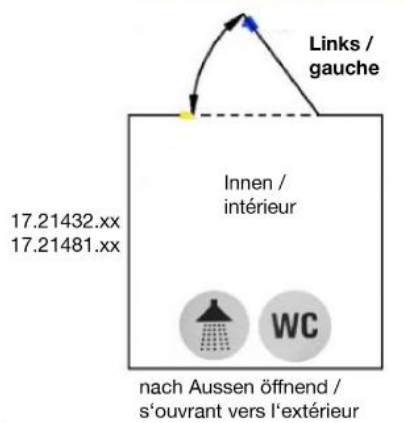

17.21432.17

Serrure de porte pivotante PS-MINI avec poignée fixe de chaque côté & bouton à verrou d'un côté

Matériau: inox V2A
Finition: poli
Montage: DIN droite
Épaisseur du verre: 8 / 10 mm
Unité de vente (UV): St
unité d'emballage (UE): 1.00
Forme: carré
Travail du verre: Encoche

avec voyant (rouge / argent, sans cylindre)

Modell PS Mini

17.21432.xx
17.21481.xx

17.21431.xx
17.21482.xx

17.21432.xx
17.21482.xx

17.21431.xx
17.21481.xx