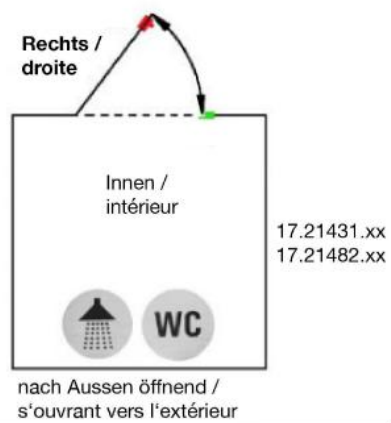

17.21432.17

Serrure de porte pivotante PS-MINI avec poignée fixe de chaque côté & bouton à verrou d'un côté

Matériau: inox V2A
Finition: poli
Montage: DIN droite
Épaisseur du verre: 8 / 10 mm
Unité de vente (UV): St
unité d'emballage (UE): 1.00
Forme: carré
Travail du verre: Encoche

avec voyant (rouge / argent, sans cylindre)

Modell PS Mini

17.21432.xx
17.21481.xx

17.21431.xx
17.21482.xx

17.21432.xx
17.21482.xx

17.21431.xx
17.21481.xx