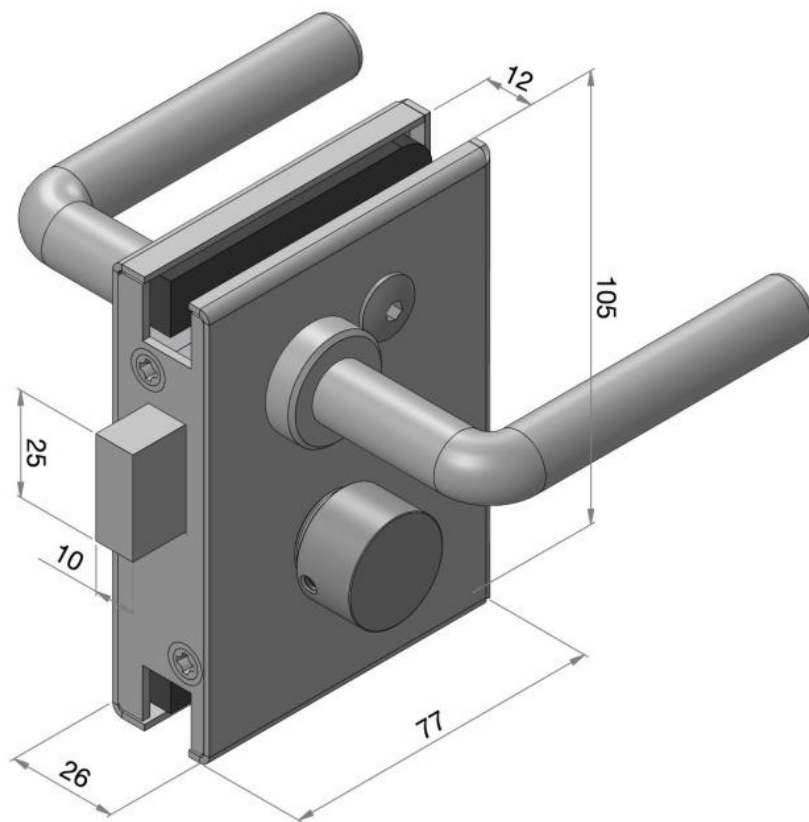

17.21432.17

Serrure de porte pivotante PS-MINI avec poignée fixe de chaque côté & bouton à verrou d'un côté

Matériau: inox V2A
Finition: poli
Montage: DIN droite
Épaisseur du verre: 8 / 10 mm
Unité de vente (UV): St
unité d'emballage (UE): 1.00
Forme: carré
Travail du verre: Encoche

avec voyant (rouge / argent, sans cylindre)

Modell PS Mini

17.21432.xx
17.21481.xx

17.21431.xx
17.21482.xx

17.21432.xx
17.21482.xx

17.21431.xx
17.21481.xx