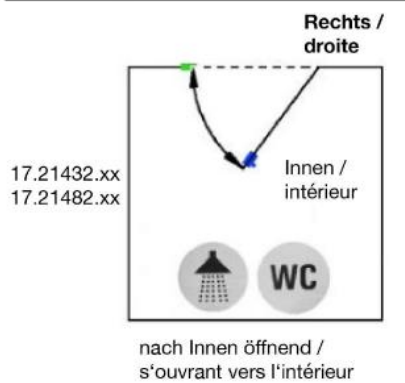

17.21432.17

Serrure de porte pivotante PS-MINI avec poignée fixe de chaque côté & bouton à verrou d'un côté

Matériau: inox V2A
Finition: poli
Montage: DIN droite
Épaisseur du verre: 8 / 10 mm
Unité de vente (UV): St
unité d'emballage (UE): 1.00
Forme: carré
Travail du verre: Encoche

avec voyant (rouge / argent, sans cylindre)

Modell PS Mini

17.21432.xx
17.21481.xx

17.21431.xx
17.21482.xx

17.21432.xx
17.21482.xx

17.21431.xx
17.21481.xx