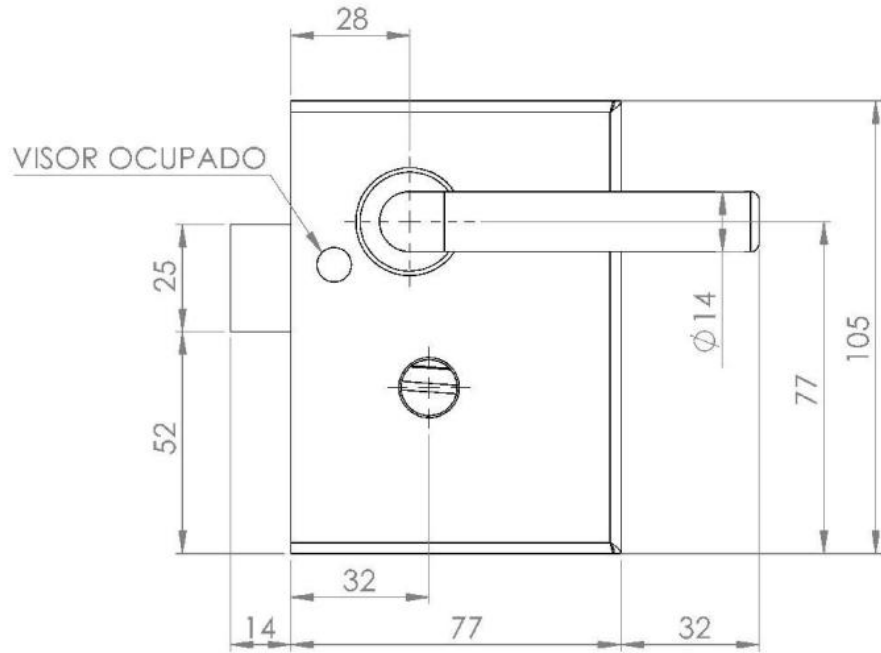

17.21432.17

Serrure de porte pivotante PS-MINI avec poignée fixe de chaque côté & bouton à verrou d'un côté

Matériau: inox V2A
Finition: poli
Montage: DIN droite
Épaisseur du verre: 8 / 10 mm
Unité de vente (UV): St
unité d'emballage (UE): 1.00
Forme: carré
Travail du verre: Encoche

avec voyant (rouge / argent, sans cylindre)

Modell PS Mini

17.21432.xx
17.21481.xx

17.21431.xx
17.21482.xx

17.21432.xx
17.21482.xx

17.21431.xx
17.21481.xx