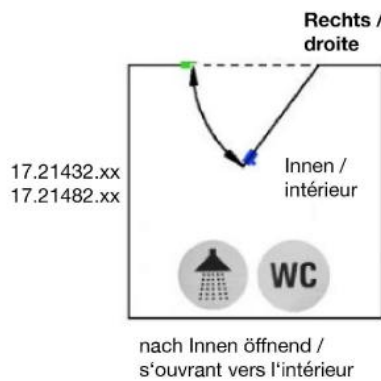

## 17.21431.17

Serrure de porte pivotante PS-MINI avec poignée fixe de chaque côté & bouton à verrou d'un côté

Matériau: inox V2A  
Finition: poli  
Montage: DIN gauche  
Épaisseur du verre: 8 / 10 mm  
Unité de vente (UV): St  
unité d'emballage (UE): 1.00  
Forme: carré  
Travail du verre: Encoche

avec voyant (rouge / argent), sans cylindre

**Modell PS Mini**

17.21432.xx  
17.21481.xx

17.21431.xx  
17.21482.xx

17.21432.xx  
17.21482.xx

17.21431.xx  
17.21481.xx