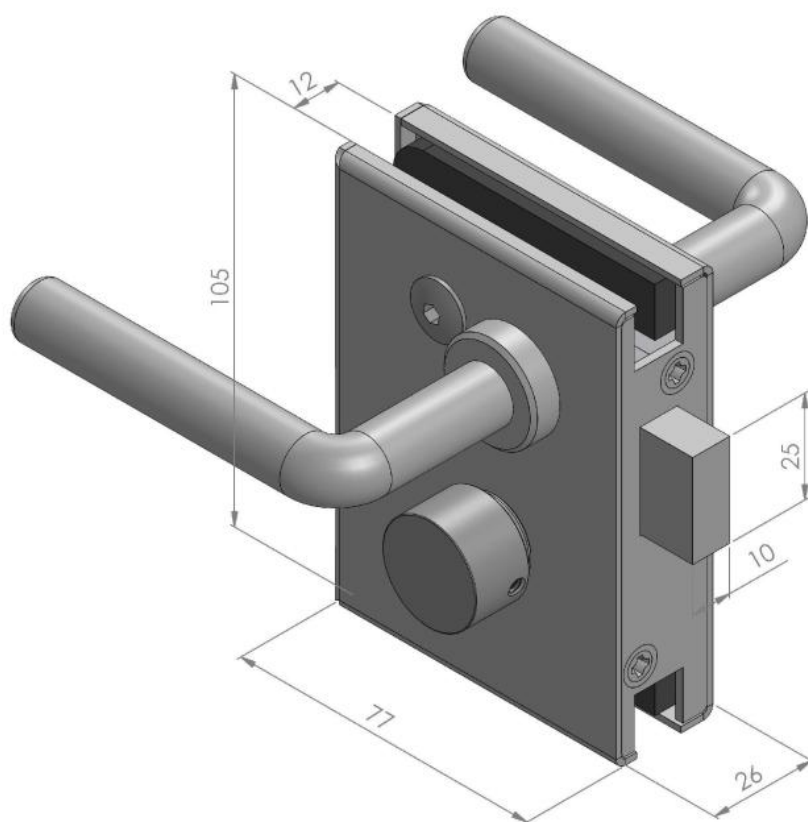

## 17.21431.17

Serrure de porte pivotante PS-MINI avec poignée fixe de chaque côté & bouton à verrou d'un côté

Matériau: inox V2A  
Finition: poli  
Montage: DIN gauche  
Épaisseur du verre: 8 / 10 mm  
Unité de vente (UV): St  
unité d'emballage (UE): 1.00  
Forme: carré  
Travail du verre: Encoche

avec voyant (rouge / argent), sans cylindre

**Modell PS Mini**

17.21432.xx  
17.21481.xx

17.21431.xx  
17.21482.xx

17.21432.xx  
17.21482.xx

17.21431.xx  
17.21481.xx