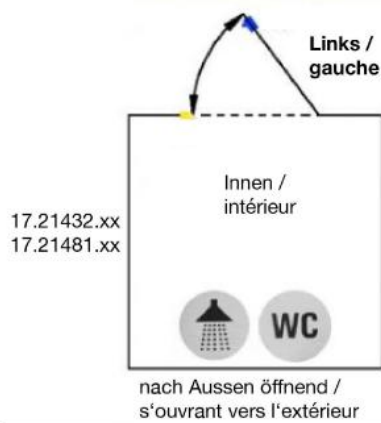

## 17.21431.17

Serrure de porte pivotante PS-MINI avec poignée fixe de chaque côté & bouton à verrou d'un côté

Matériau: inox V2A  
Finition: poli  
Montage: DIN gauche  
Épaisseur du verre: 8 / 10 mm  
Unité de vente (UV): St  
unité d'emballage (UE): 1.00  
Forme: carré  
Travail du verre: Encoche

avec voyant (rouge / argent), sans cylindre

**Modell PS Mini**

17.21432.xx  
17.21481.xx

17.21431.xx  
17.21482.xx

17.21432.xx  
17.21482.xx

17.21431.xx  
17.21481.xx