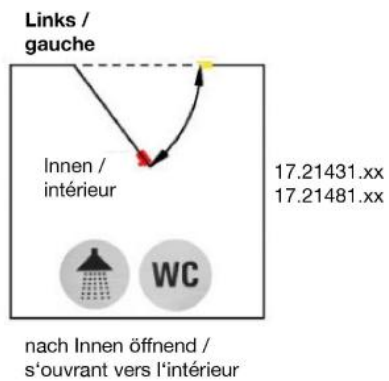

## 17.21431.17

Serrure de porte pivotante PS-MINI avec poignée fixe de chaque côté & bouton à verrou d'un côté

Matériau: inox V2A  
Finition: poli  
Montage: DIN gauche  
Épaisseur du verre: 8 / 10 mm  
Unité de vente (UV): St  
unité d'emballage (UE): 1.00  
Forme: carré  
Travail du verre: Encoche

avec voyant (rouge / argent), sans cylindre

**Modell PS Mini**

17.21432.xx  
17.21481.xx

17.21431.xx  
17.21482.xx

17.21432.xx  
17.21482.xx

17.21431.xx  
17.21481.xx