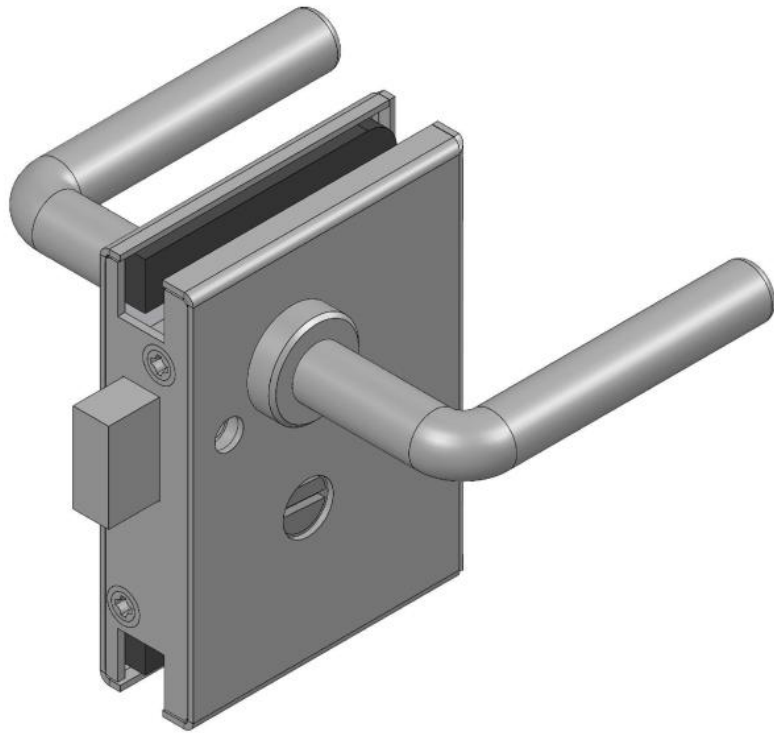

## 17.21431.17

Serrure de porte pivotante PS-MINI avec poignée fixe de chaque côté & bouton à verrou d'un côté

Matériau: inox V2A  
Finition: poli  
Montage: DIN gauche  
Épaisseur du verre: 8 / 10 mm  
Unité de vente (UV): St  
unité d'emballage (UE): 1.00  
Forme: carré  
Travail du verre: Encoche

avec voyant (rouge / argent), sans cylindre

**Modell PS Mini**

17.21432.xx  
17.21481.xx

17.21431.xx  
17.21482.xx

17.21432.xx  
17.21482.xx

17.21431.xx  
17.21481.xx