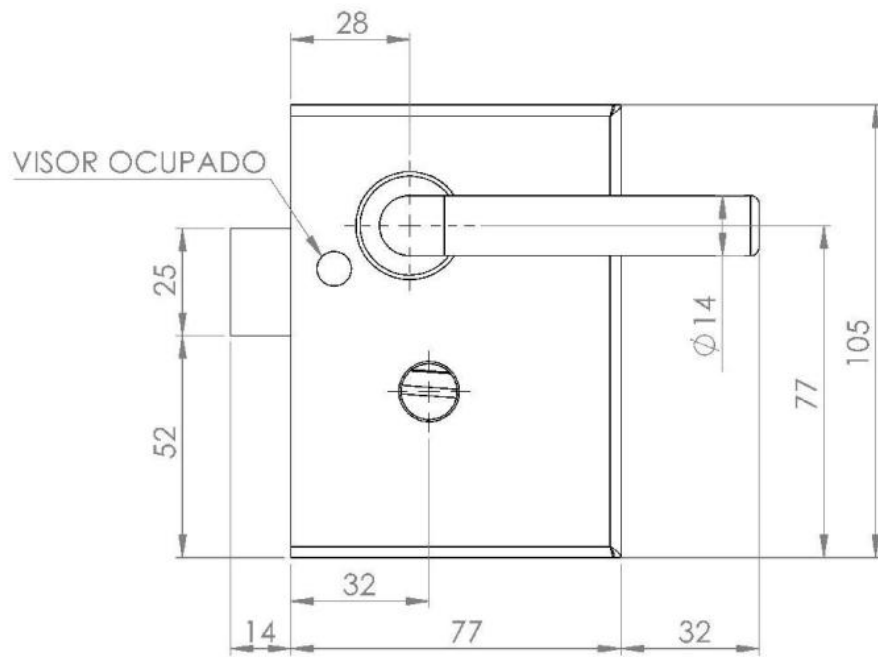

## 17.21431.17

Serrure de porte pivotante PS-MINI avec poignée fixe de chaque côté & bouton à verrou d'un côté

Matériau: inox V2A  
Finition: poli  
Montage: DIN gauche  
Épaisseur du verre: 8 / 10 mm  
Unité de vente (UV): St  
unité d'emballage (UE): 1.00  
Forme: carré  
Travail du verre: Encoche

avec voyant (rouge / argent), sans cylindre

**Modell PS Mini**

17.21432.xx  
17.21481.xx

17.21431.xx  
17.21482.xx

17.21432.xx  
17.21482.xx

17.21431.xx  
17.21481.xx