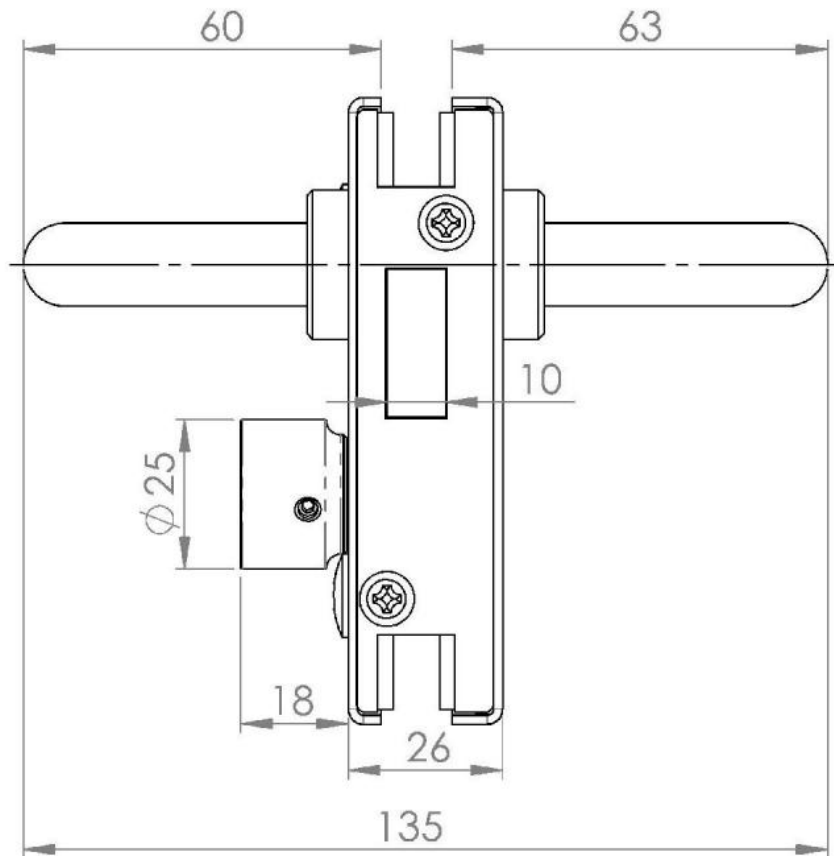

## 17.21431.17

Serrure de porte pivotante PS-MINI avec poignée fixe de chaque côté & bouton à verrou d'un côté

Matériau: inox V2A  
Finition: poli  
Montage: DIN gauche  
Épaisseur du verre: 8 / 10 mm  
Unité de vente (UV): St  
unité d'emballage (UE): 1.00  
Forme: carré  
Travail du verre: Encoche

avec voyant (rouge / argent), sans cylindre

**Modell PS Mini**

17.21432.xx  
17.21481.xx

17.21431.xx  
17.21482.xx

17.21432.xx  
17.21482.xx

17.21431.xx  
17.21481.xx