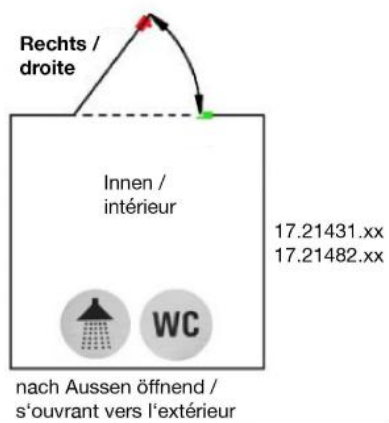

## 17.21431.17

Serrure de porte pivotante PS-MINI avec poignée fixe de chaque côté & bouton à verrou d'un côté

Matériau: inox V2A  
Finition: poli  
Montage: DIN gauche  
Épaisseur du verre: 8 / 10 mm  
Unité de vente (UV): St  
unité d'emballage (UE): 1.00  
Forme: carré  
Travail du verre: Encoche

avec voyant (rouge / argent), sans cylindre

**Modell PS Mini**

17.21432.xx  
17.21481.xx

17.21431.xx  
17.21482.xx

17.21432.xx  
17.21482.xx

17.21431.xx  
17.21481.xx