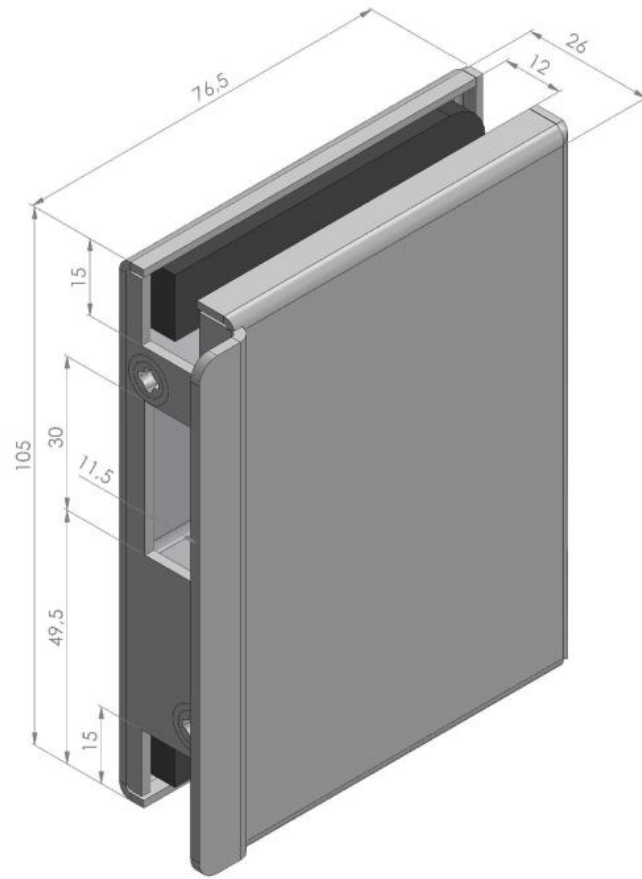

17.21482.17

Gegenkasten PS-MINI mit Anschlag

Material: inox V2A
Finish: polished
Mounting: DIN right
Glass thickness: 8 / 10 mm
Sales unit (SU): St
Unit package: 1.00
Shape: square
Glass processing: Notch

für Glasmontage

Modell PS Mini