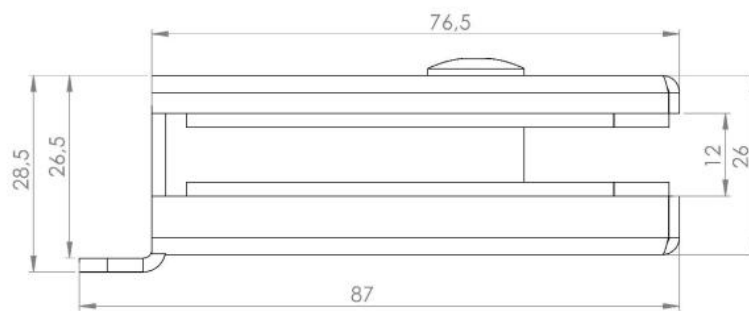

17.21482.17

Gegenkasten PS-MINI mit Anschlag

Material: inox V2A
Finish: polished
Mounting: DIN right
Glass thickness: 8 / 10 mm
Sales unit (SU): St
Unit package: 1.00
Shape: square
Glass processing: Notch

für Glasmontage

Modell PS Mini