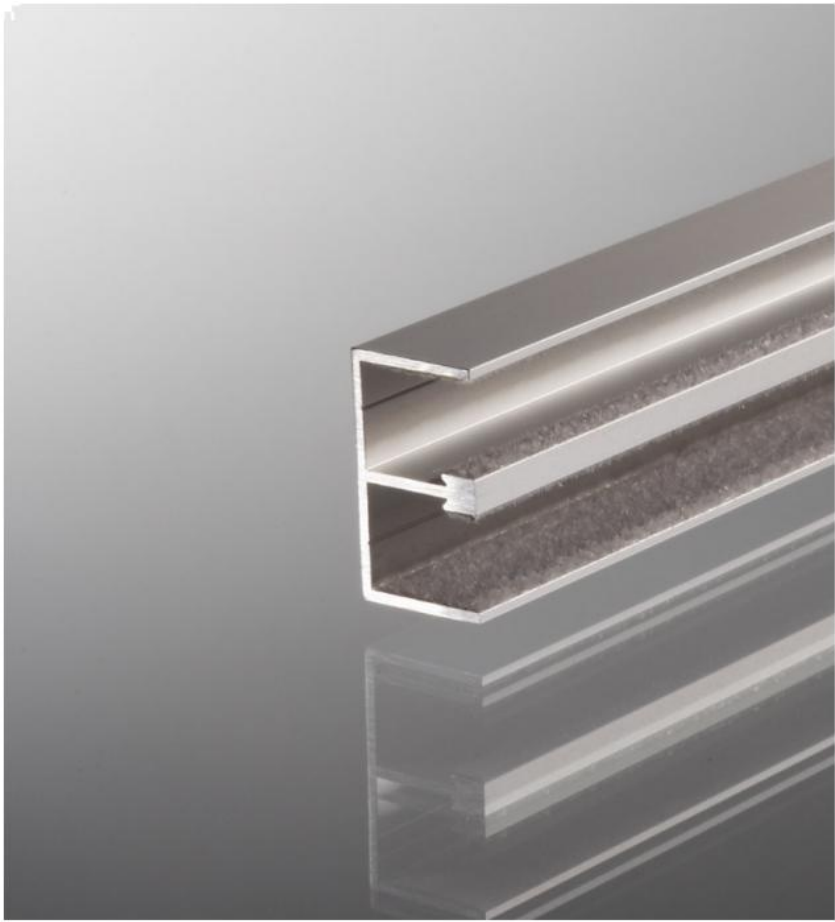

### Guide supérieur double Supra, floqué

Matériau: aluminium  
Finition: éloxé naturel EV1  
Épaisseur du verre: 4 - 8 mm  
Unité de vente (UV): m  
unité d'emballage (UE): 1.00  
Longueur barre (L): 5000 mm

avec plastique de protection

Überlappung: 32 mm  
 Wenn L = lichte Öffnung eine ungerade Zahl  
 ist, dann auf nächste gerade Zahl abrunden.  
 X = Lauschuhlänge  
 b = Flügelbreite / Glasmaß

Überlappung: 32 mm  
 Wenn L = lichte Öffnung eine ungerade Zahl  
 ist, dann auf nächste gerade Zahl abrunden.  
 X = Lauschuhlänge  
 b = Flügelbreite / Glasmaß