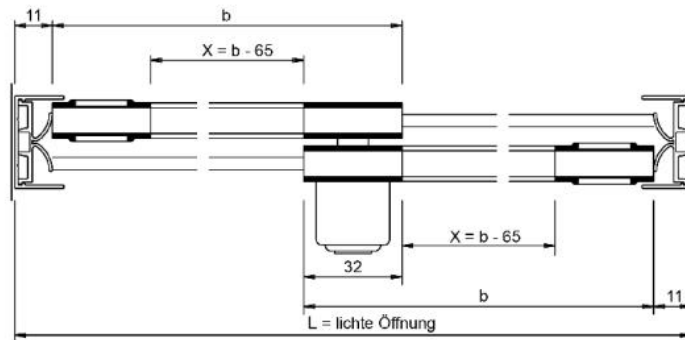

### Guide supérieur double Supra, floqué

Matériau: aluminium  
Finition: éloxé naturel EV1  
Épaisseur du verre: 4 - 8 mm  
Unité de vente (UV): m  
unité d'emballage (UE): 1.00  
Longueur barre (L): 5000 mm

avec plastique de protection

Überlappung: 32 mm  
 Wenn L = lichte Öffnung eine ungerade Zahl  
 ist, dann auf nächste gerade Zahl abrunden.  
 X = Lauschuhlänge  
 b = Flügelbreite / Glasmaß

Überlappung: 32 mm  
 Wenn L = lichte Öffnung eine ungerade Zahl  
 ist, dann auf nächste gerade Zahl abrunden.  
 X = Lauschuhlänge  
 b = Flügelbreite / Glasmaß