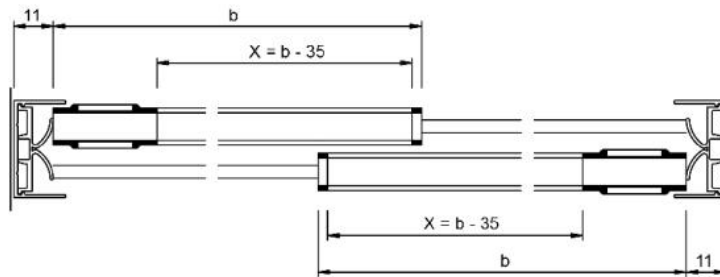

### Guide supérieur double Supra, floqué

Matériau: aluminium  
Finition: éloxé naturel EV1  
Épaisseur du verre: 4 - 8 mm  
Unité de vente (UV): m  
unité d'emballage (UE): 1.00  
Longueur barre (L): 5000 mm

avec plastique de protection

Überlappung: 32 mm  
 Wenn L = lichte Öffnung eine ungerade Zahl  
 ist, dann auf nächste gerade Zahl abrunden.  
 X = Lauschuhlänge  
 b = Flügelbreite / Glasmaß

Überlappung: 32 mm  
 Wenn L = lichte Öffnung eine ungerade Zahl  
 ist, dann auf nächste gerade Zahl abrunden.  
 X = Lauschuhlänge  
 b = Flügelbreite / Glasmaß