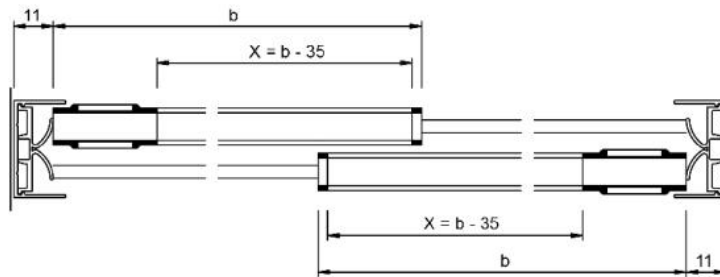

18.05040.22

Laufschuhprofil Supra

Material: Aluminium
Ausführung: naturfarbig eloxiert EV1
Glasstärke: 6 - 8 mm
Verkaufseinheit (VE): m
Packungseinheit (PE): 1.00
Stangenlänge (L): 5000 mm

mit Schutzfolie abgeklebt

Überlappung: 32 mm
 Wenn L = lichte Öffnung eine ungerade Zahl
 ist, dann auf nächste gerade Zahl abrunden.
 X = Laufsuhlänge
 b = Flügelbreite / Glasmaß

Überlappung: 32 mm
 Wenn L = lichte Öffnung eine ungerade Zahl
 ist, dann auf nächste gerade Zahl abrunden.
 X = Laufschielhänge
 b = Flügelbreite / Glasmaß

Überlappung: 32 mm
 Wenn L = lichte Öffnung eine ungerade Zahl
 ist, dann auf nächste gerade Zahl abrunden.
 X = Laufschielhänge
 b = Flügelbreite / Glasmaß