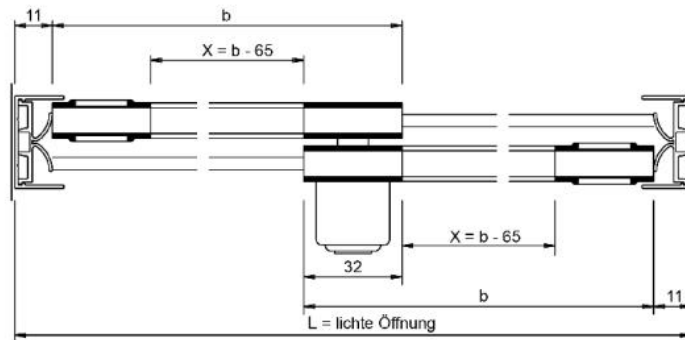

18.05040.22

Laufschuhprofil Supra

Material: Aluminium
Ausführung: naturfarbig eloxiert EV1
Glasstärke: 6 - 8 mm
Verkaufseinheit (VE): m
Packungseinheit (PE): 1.00
Stangenlänge (L): 5000 mm

mit Schutzfolie abgeklebt

Überlappung: 32 mm
 Wenn L = lichte Öffnung eine ungerade Zahl
 ist, dann auf nächste gerade Zahl abrunden.
 X = Laufsuhlänge
 b = Flügelbreite / Glasmaß

Überlappung: 32 mm
 Wenn L = lichte Öffnung eine ungerade Zahl
 ist, dann auf nächste gerade Zahl abrunden.
 X = Laufschielhänge
 b = Flügelbreite / Glasmaß

Überlappung: 32 mm
 Wenn L = lichte Öffnung eine ungerade Zahl
 ist, dann auf nächste gerade Zahl abrunden.
 X = Laufschielhänge
 b = Flügelbreite / Glasmaß