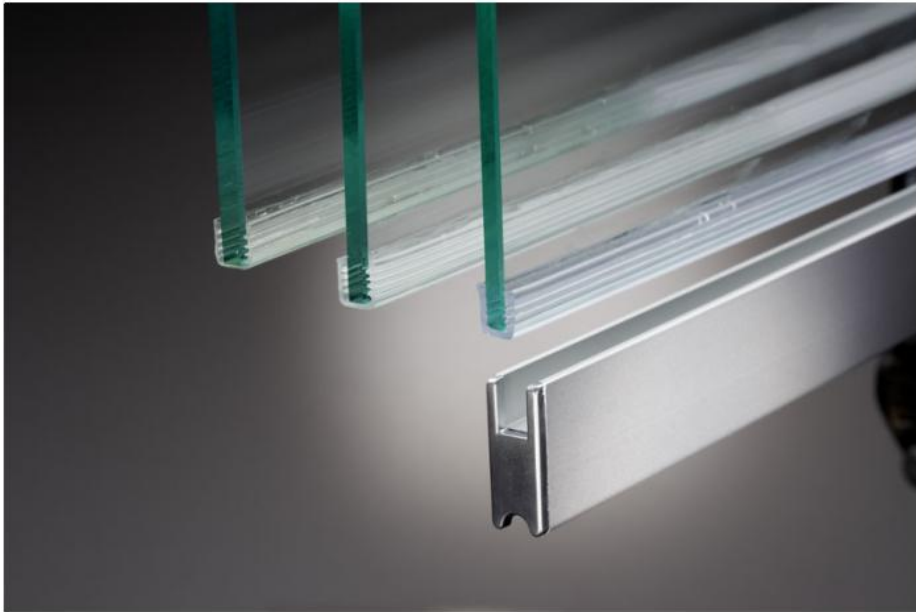

18.05040.22

Laufschuhprofil Supra

Material: Aluminium
Ausführung: naturfarbig eloxiert EV1
Glasstärke: 6 - 8 mm
Verkaufseinheit (VE): m
Packungseinheit (PE): 1.00
Stangenlänge (L): 5000 mm

mit Schutzfolie abgeklebt

Überlappung: 32 mm
 Wenn L = lichte Öffnung eine ungerade Zahl
 ist, dann auf nächste gerade Zahl abrunden.
 X = Laufsuhlänge
 b = Flügelbreite / Glasmaß

Überlappung: 32 mm
 Wenn L = lichte Öffnung eine ungerade Zahl
 ist, dann auf nächste gerade Zahl abrunden.
 X = Laufschielhänge
 b = Flügelbreite / Glasmaß

Überlappung: 32 mm
 Wenn L = lichte Öffnung eine ungerade Zahl
 ist, dann auf nächste gerade Zahl abrunden.
 X = Laufschielhänge
 b = Flügelbreite / Glasmaß