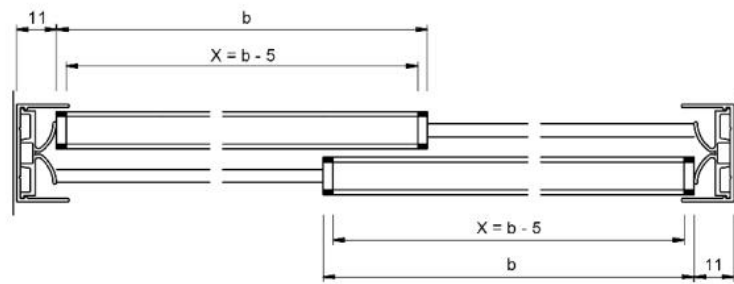

18.05040.22

Laufschuhprofil Supra

Material: Aluminium
Ausführung: naturfarbig eloxiert EV1
Glasstärke: 6 - 8 mm
Verkaufseinheit (VE): m
Packungseinheit (PE): 1.00
Stangenlänge (L): 5000 mm

mit Schutzfolie abgeklebt

Überlappung: 32 mm
 Wenn L = lichte Öffnung eine ungerade Zahl
 ist, dann auf nächste gerade Zahl abrunden.
 X = Laufsuhlänge
 b = Flügelbreite / Glasmaß

Überlappung: 32 mm
 Wenn L = lichte Öffnung eine ungerade Zahl
 ist, dann auf nächste gerade Zahl abrunden.
 X = Laufschielhänge
 b = Flügelbreite / Glasmaß

Überlappung: 32 mm
 Wenn L = lichte Öffnung eine ungerade Zahl
 ist, dann auf nächste gerade Zahl abrunden.
 X = Laufschielhänge
 b = Flügelbreite / Glasmaß