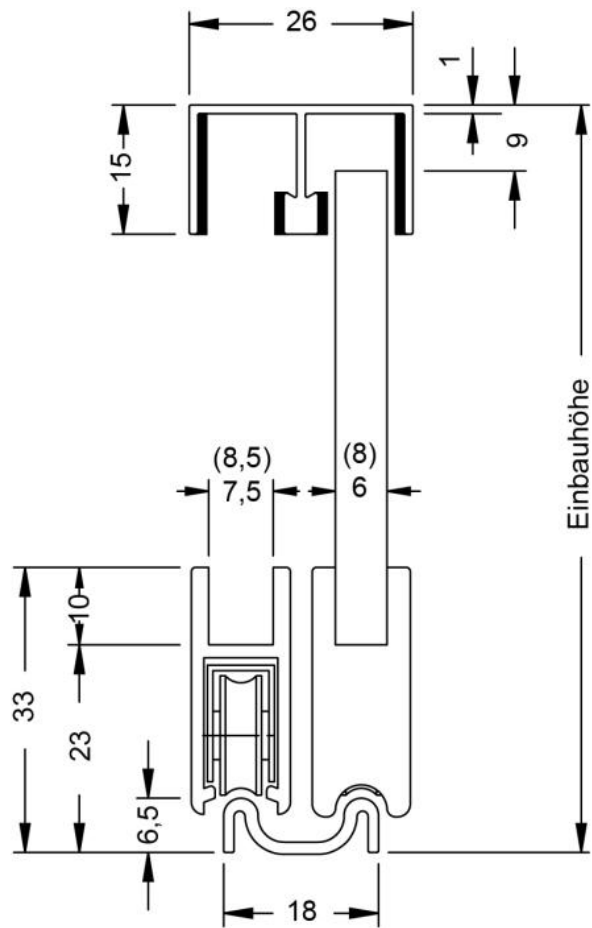

18.05040.22

Laufschuhprofil Supra

Material: Aluminium
Ausführung: naturfarbig eloxiert EV1
Glasstärke: 6 - 8 mm
Verkaufseinheit (VE): m
Packungseinheit (PE): 1.00
Stangenlänge (L): 5000 mm

mit Schutzfolie abgeklebt

Überlappung: 32 mm
 Wenn L = lichte Öffnung eine ungerade Zahl
 ist, dann auf nächste gerade Zahl abrunden.
 X = Laufsuhlänge
 b = Flügelbreite / Glasmaß

Überlappung: 32 mm
 Wenn L = lichte Öffnung eine ungerade Zahl
 ist, dann auf nächste gerade Zahl abrunden.
 X = Laufschielhänge
 b = Flügelbreite / Glasmaß

Überlappung: 32 mm
 Wenn L = lichte Öffnung eine ungerade Zahl
 ist, dann auf nächste gerade Zahl abrunden.
 X = Laufschielhänge
 b = Flügelbreite / Glasmaß