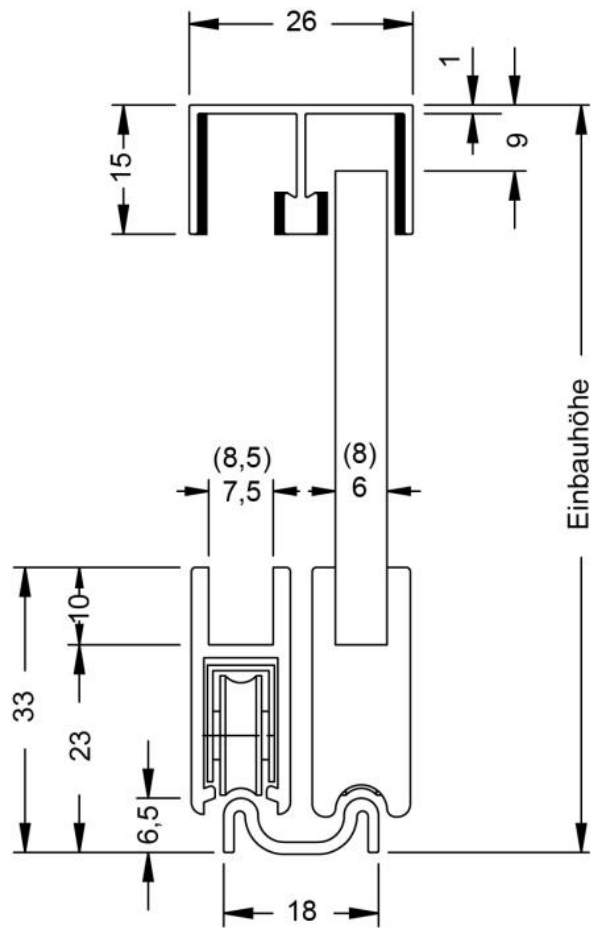

18.05040.22

Sabot Supra

Matériau: aluminium
Finition: éloxé naturel EV1
Épaisseur du verre: 6 - 8 mm
Unité de vente (UV): m
unité d'emballage (UE): 1.00
Longueur barre (L): 5000 mm

avec plastique de protection

Überlappung: 32 mm
 Wenn L = lichte Öffnung eine ungerade Zahl
 ist, dann auf nächste gerade Zahl abrunden.
 X = Laufsuhlänge
 b = Flügelbreite / Glasmaß

Überlappung: 32 mm
 Wenn L = lichte Öffnung eine ungerade Zahl
 ist, dann auf nächste gerade Zahl abrunden.
 X = Laufschiellänge
 b = Flügelbreite / Glasmaß

Überlappung: 32 mm
 Wenn L = lichte Öffnung eine ungerade Zahl
 ist, dann auf nächste gerade Zahl abrunden.
 X = Laufschiellänge
 b = Flügelbreite / Glasmaß