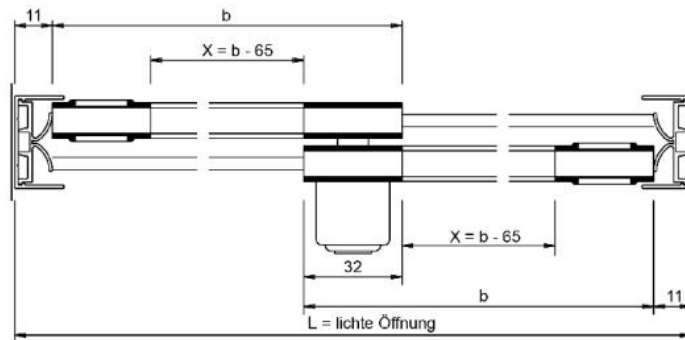

18.05040.22

Sabot Supra

Matériau: aluminium
Finition: éloxé naturel EV1
Épaisseur du verre: 6 - 8 mm
Unité de vente (UV): m
unité d'emballage (UE): 1.00
Longueur barre (L): 5000 mm

avec plastique de protection

Überlappung: 32 mm
 Wenn L = lichte Öffnung eine ungerade Zahl
 ist, dann auf nächste gerade Zahl abrunden.
 X = Laufsuhlänge
 b = Flügelbreite / Glasmaß

Überlappung: 32 mm
 Wenn L = lichte Öffnung eine ungerade Zahl
 ist, dann auf nächste gerade Zahl abrunden.
 X = Laufschiellänge
 b = Flügelbreite / Glasmaß

Überlappung: 32 mm
 Wenn L = lichte Öffnung eine ungerade Zahl
 ist, dann auf nächste gerade Zahl abrunden.
 X = Laufschiellänge
 b = Flügelbreite / Glasmaß