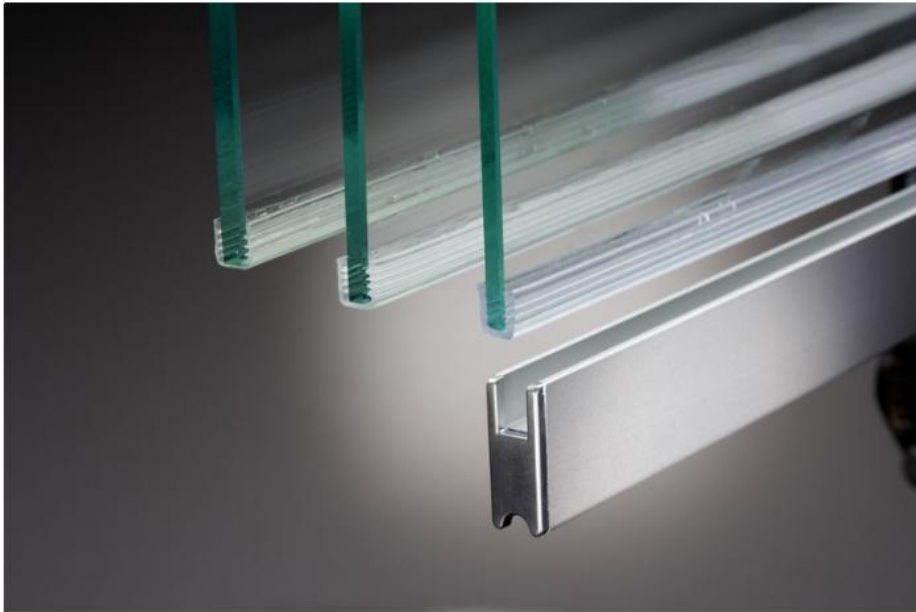

18.05040.22

Sabot Supra

Matériau: aluminium
Finition: éloxé naturel EV1
Épaisseur du verre: 6 - 8 mm
Unité de vente (UV): m
unité d'emballage (UE): 1.00
Longueur barre (L): 5000 mm

avec plastique de protection

Überlappung: 32 mm
 Wenn L = lichte Öffnung eine ungerade Zahl
 ist, dann auf nächste gerade Zahl abrunden.
 X = Laufsuhlänge
 b = Flügelbreite / Glasmaß

Überlappung: 32 mm
 Wenn L = lichte Öffnung eine ungerade Zahl
 ist, dann auf nächste gerade Zahl abrunden.
 X = Laufschiellänge
 b = Flügelbreite / Glasmaß

Überlappung: 32 mm
 Wenn L = lichte Öffnung eine ungerade Zahl
 ist, dann auf nächste gerade Zahl abrunden.
 X = Laufschiellänge
 b = Flügelbreite / Glasmaß