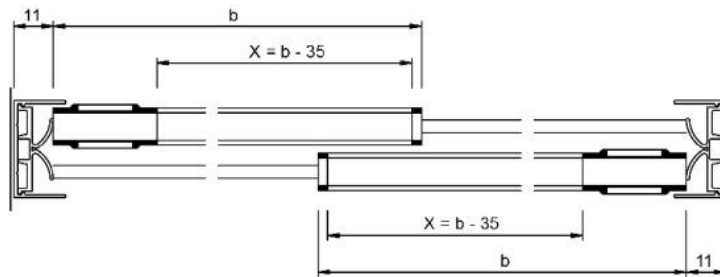

18.05040.22

Sabot Supra

Matériau: aluminium
Finition: éloxé naturel EV1
Épaisseur du verre: 6 - 8 mm
Unité de vente (UV): m
unité d'emballage (UE): 1.00
Longueur barre (L): 5000 mm

avec plastique de protection

Überlappung: 32 mm
 Wenn L = lichte Öffnung eine ungerade Zahl
 ist, dann auf nächste gerade Zahl abrunden.
 X = Laufsuhlänge
 b = Flügelbreite / Glasmaß

Überlappung: 32 mm
 Wenn L = lichte Öffnung eine ungerade Zahl
 ist, dann auf nächste gerade Zahl abrunden.
 X = Laufschiellänge
 b = Flügelbreite / Glasmaß

Überlappung: 32 mm
 Wenn L = lichte Öffnung eine ungerade Zahl
 ist, dann auf nächste gerade Zahl abrunden.
 X = Laufschiellänge
 b = Flügelbreite / Glasmaß