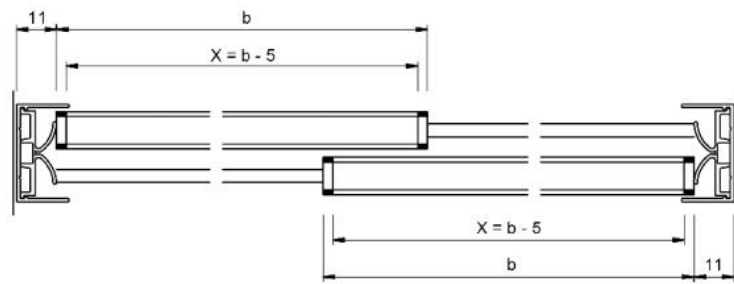

18.05040.22

Sabot Supra

Matériau: aluminium
Finition: éloxé naturel EV1
Épaisseur du verre: 6 - 8 mm
Unité de vente (UV): m
unité d'emballage (UE): 1.00
Longueur barre (L): 5000 mm

avec plastique de protection

Überlappung: 32 mm
 Wenn L = lichte Öffnung eine ungerade Zahl
 ist, dann auf nächste gerade Zahl abrunden.
 X = Laufsuhlänge
 b = Flügelbreite / Glasmaß

Überlappung: 32 mm
 Wenn L = lichte Öffnung eine ungerade Zahl
 ist, dann auf nächste gerade Zahl abrunden.
 X = Laufschiellänge
 b = Flügelbreite / Glasmaß

Überlappung: 32 mm
 Wenn L = lichte Öffnung eine ungerade Zahl
 ist, dann auf nächste gerade Zahl abrunden.
 X = Laufschiellänge
 b = Flügelbreite / Glasmaß