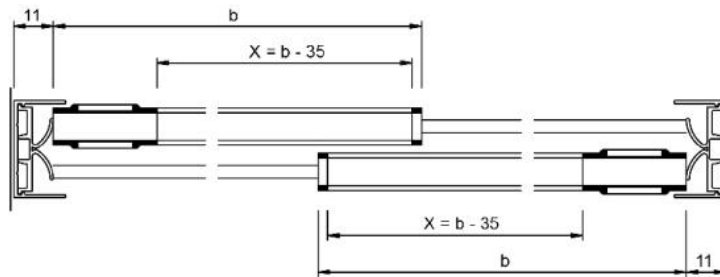

### Einschuhprofil Supra

Material: PVC  
Ausführung: transparent  
Glasstärke: 5 - 6 mm  
Verkaufseinheit (VE): m  
Packungseinheit (PE): 1.00  
Stangenlänge (L): 5000 mm

bei Laufsuhprofil 7.5 / 8.5 mm Glasnutenweite, auf Haspeln à 100 Meter

Überlappung: 32 mm  
 Wenn L = lichte Öffnung eine ungerade Zahl  
 ist, dann auf nächste gerade Zahl abrunden.  
 X = Laufsuhlänge  
 b = Flügelbreite / Glasmaß

Überlappung: 32 mm  
 Wenn L = lichte Öffnung eine ungerade Zahl  
 ist, dann auf nächste gerade Zahl abrunden.  
 X = Laufsuhlänge  
 b = Flügelbreite / Glasmaß

Überlappung: 32 mm  
 Wenn L = lichte Öffnung eine ungerade Zahl  
 ist, dann auf nächste gerade Zahl abrunden.  
 X = Laufsuhlänge  
 b = Flügelbreite / Glasmaß