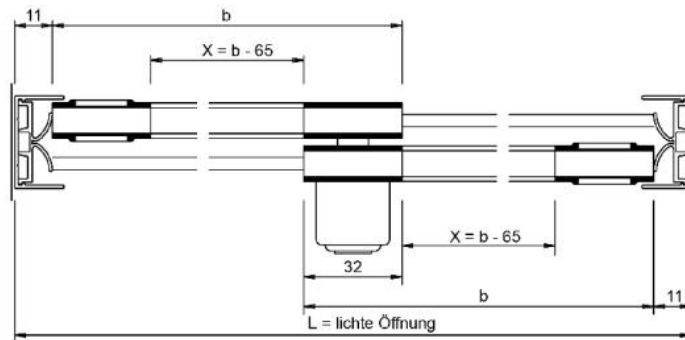

### Einschuhprofil Supra

Material: PVC  
Ausführung: transparent  
Glasstärke: 5 - 6 mm  
Verkaufseinheit (VE): m  
Packungseinheit (PE): 1.00  
Stangenlänge (L): 5000 mm

bei Laufsuhprofil 7.5 / 8.5 mm Glasnutenweite, auf Haspeln à 100 Meter

Überlappung: 32 mm  
 Wenn L = lichte Öffnung eine ungerade Zahl  
 ist, dann auf nächste gerade Zahl abrunden.  
 X = Laufsuhlänge  
 b = Flügelbreite / Glasmaß

Überlappung: 32 mm  
 Wenn L = lichte Öffnung eine ungerade Zahl  
 ist, dann auf nächste gerade Zahl abrunden.  
 X = Laufsuhlänge  
 b = Flügelbreite / Glasmaß

Überlappung: 32 mm  
 Wenn L = lichte Öffnung eine ungerade Zahl  
 ist, dann auf nächste gerade Zahl abrunden.  
 X = Laufsuhlänge  
 b = Flügelbreite / Glasmaß