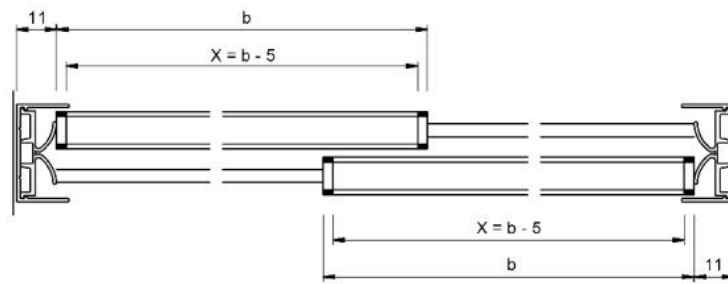

### Einschuhprofil Supra

Material: PVC  
Ausführung: transparent  
Glasstärke: 5 - 6 mm  
Verkaufseinheit (VE): m  
Packungseinheit (PE): 1.00  
Stangenlänge (L): 5000 mm

bei Laufsuhprofil 7.5 / 8.5 mm Glasnutenweite, auf Haspeln à 100 Meter

Überlappung: 32 mm  
 Wenn L = lichte Öffnung eine ungerade Zahl  
 ist, dann auf nächste gerade Zahl abrunden.  
 X = Laufsuhlänge  
 b = Flügelbreite / Glasmaß

Überlappung: 32 mm  
 Wenn L = lichte Öffnung eine ungerade Zahl  
 ist, dann auf nächste gerade Zahl abrunden.  
 X = Laufsuhlänge  
 b = Flügelbreite / Glasmaß

Überlappung: 32 mm  
 Wenn L = lichte Öffnung eine ungerade Zahl  
 ist, dann auf nächste gerade Zahl abrunden.  
 X = Laufsuhlänge  
 b = Flügelbreite / Glasmaß