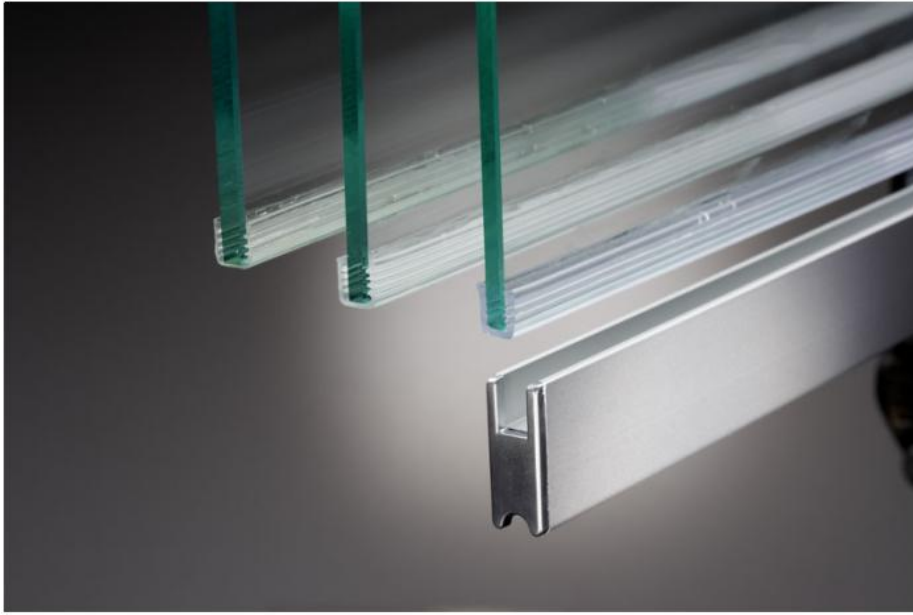

### Einschuhprofil Supra

Material: PVC  
Ausführung: transparent  
Glasstärke: 5 - 6 mm  
Verkaufseinheit (VE): m  
Packungseinheit (PE): 1.00  
Stangenlänge (L): 5000 mm

bei Laufsuhprofil 7.5 / 8.5 mm Glasnutenweite, auf Haspeln à 100 Meter

Überlappung: 32 mm  
 Wenn L = lichte Öffnung eine ungerade Zahl  
 ist, dann auf nächste gerade Zahl abrunden.  
 X = Laufsuhlänge  
 b = Flügelbreite / Glasmaß

Überlappung: 32 mm  
 Wenn L = lichte Öffnung eine ungerade Zahl  
 ist, dann auf nächste gerade Zahl abrunden.  
 X = Laufsuhlänge  
 b = Flügelbreite / Glasmaß

Überlappung: 32 mm  
 Wenn L = lichte Öffnung eine ungerade Zahl  
 ist, dann auf nächste gerade Zahl abrunden.  
 X = Laufsuhlänge  
 b = Flügelbreite / Glasmaß