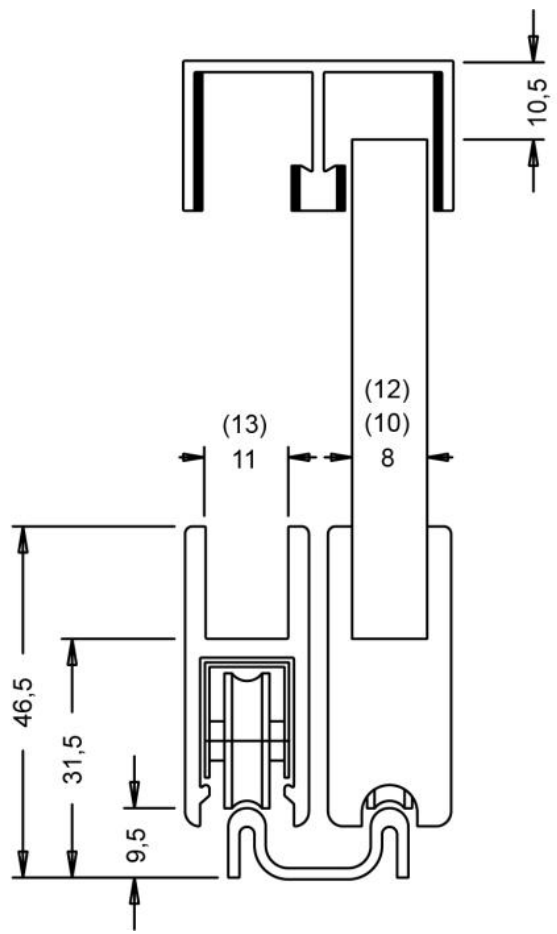

18.10020.22

Guide supérieur double Robustus, floqué

Matériau: aluminium
Finition: éloxé naturel EV1
Épaisseur du verre: 8 - 12.76 mm
Unité de vente (UV): m
unité d'emballage (UE): 1.00
Longueur barre (L): 5000 mm

avec plastique de protection

Überlappung: 32 mm
 Wenn L = lichte Öffnung eine ungerade Zahl ist,
 dann auf nächste gerade Zahl abrunden.

X = Laufschiuhlänge
 b = Flügelbreite / Glasmaß

Überlappung: 32 mm
 Wenn L = lichte Öffnung eine ungerade Zahl ist,
 dann auf nächste gerade Zahl abrunden.

X = Laufschiellänge
 b = Flügelbreite / Glasmaß

Überlappung: 32 mm
 Wenn L = lichte Öffnung eine ungerade Zahl ist,
 dann auf nächste gerade Zahl abrunden.

X = Laufschiellänge
 b = Flügelbreite / Glasmaß