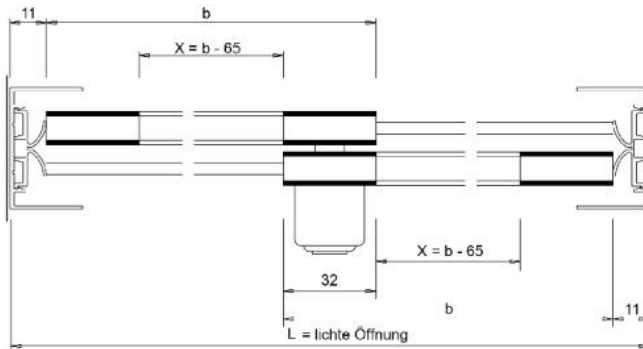

18.10020.22

Guide supérieur double Robustus, floqué

Matériau: aluminium
Finition: éloxé naturel EV1
Épaisseur du verre: 8 - 12.76 mm
Unité de vente (UV): m
unité d'emballage (UE): 1.00
Longueur barre (L): 5000 mm

avec plastique de protection

Überlappung: 32 mm
 Wenn L = lichte Öffnung eine ungerade Zahl ist,
 dann auf nächste gerade Zahl abrunden.

X = Laufschiuhlänge
 b = Flügelbreite / Glasmaß

Überlappung: 32 mm
 Wenn L = lichte Öffnung eine ungerade Zahl ist,
 dann auf nächste gerade Zahl abrunden.

X = Laufschiellänge
 b = Flügelbreite / Glasmaß

Überlappung: 32 mm
 Wenn L = lichte Öffnung eine ungerade Zahl ist,
 dann auf nächste gerade Zahl abrunden.

X = Laufschiellänge
 b = Flügelbreite / Glasmaß