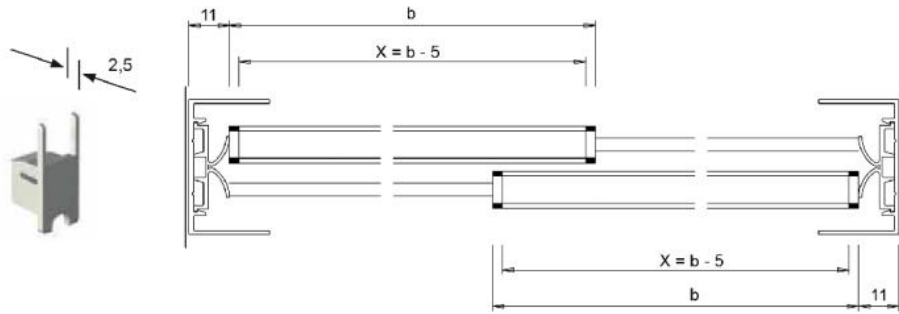

18.10020.22

Guide supérieur double Robustus, floqué

Matériau: aluminium
Finition: éloxé naturel EV1
Épaisseur du verre: 8 - 12.76 mm
Unité de vente (UV): m
unité d'emballage (UE): 1.00
Longueur barre (L): 5000 mm

avec plastique de protection

Überlappung: 32 mm
 Wenn L = lichte Öffnung eine ungerade Zahl ist,
 dann auf nächste gerade Zahl abrunden.

X = Laufschiuhlänge
 b = Flügelbreite / Glasmaß

Überlappung: 32 mm
 Wenn L = lichte Öffnung eine ungerade Zahl ist,
 dann auf nächste gerade Zahl abrunden.

X = Laufschiellänge
 b = Flügelbreite / Glasmaß

Überlappung: 32 mm
 Wenn L = lichte Öffnung eine ungerade Zahl ist,
 dann auf nächste gerade Zahl abrunden.

X = Laufschiellänge
 b = Flügelbreite / Glasmaß