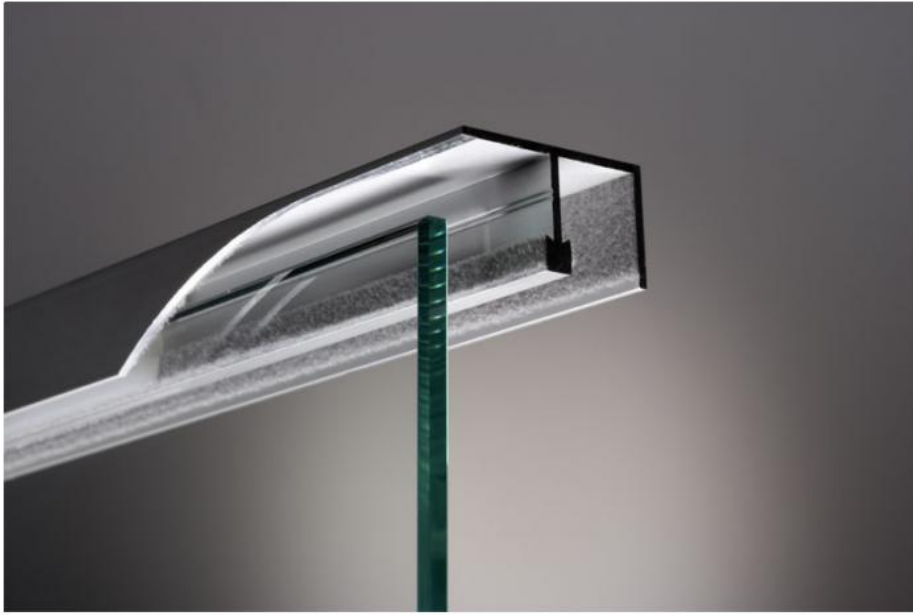

18.10020.22

Guide supérieur double Robustus, floqué

Matériau: aluminium
Finition: éloxé naturel EV1
Épaisseur du verre: 8 - 12.76 mm
Unité de vente (UV): m
unité d'emballage (UE): 1.00
Longueur barre (L): 5000 mm

avec plastique de protection

Überlappung: 32 mm
 Wenn L = lichte Öffnung eine ungerade Zahl ist,
 dann auf nächste gerade Zahl abrunden.

X = Laufschiuhlänge
 b = Flügelbreite / Glasmaß

Überlappung: 32 mm
 Wenn L = lichte Öffnung eine ungerade Zahl ist,
 dann auf nächste gerade Zahl abrunden.

X = Laufschiellänge
 b = Flügelbreite / Glasmaß

Überlappung: 32 mm
 Wenn L = lichte Öffnung eine ungerade Zahl ist,
 dann auf nächste gerade Zahl abrunden.

X = Laufschiellänge
 b = Flügelbreite / Glasmaß