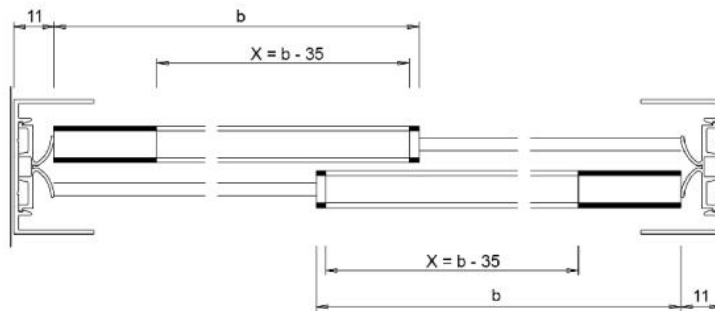

18.10020.22

Guide supérieur double Robustus, floqué

Matériau: aluminium
Finition: éloxé naturel EV1
Épaisseur du verre: 8 - 12.76 mm
Unité de vente (UV): m
unité d'emballage (UE): 1.00
Longueur barre (L): 5000 mm

avec plastique de protection

Überlappung: 32 mm
 Wenn L = lichte Öffnung eine ungerade Zahl ist,
 dann auf nächste gerade Zahl abrunden.

X = Laufschiuhlänge
 b = Flügelbreite / Glasmaß

Überlappung: 32 mm
 Wenn L = lichte Öffnung eine ungerade Zahl ist,
 dann auf nächste gerade Zahl abrunden.

X = Laufschiellänge
 b = Flügelbreite / Glasmaß

Überlappung: 32 mm
 Wenn L = lichte Öffnung eine ungerade Zahl ist,
 dann auf nächste gerade Zahl abrunden.

X = Laufschiellänge
 b = Flügelbreite / Glasmaß