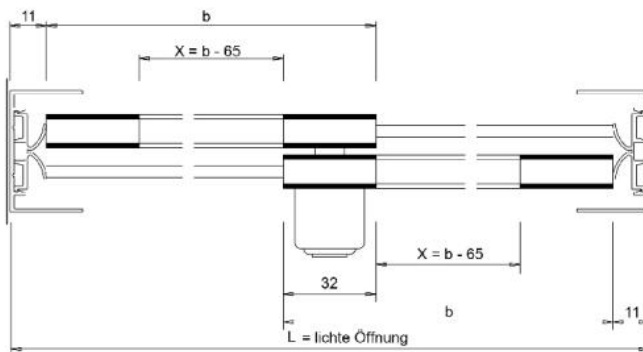

18.10090.22

Doppelaufschiene Robustus

Material: Aluminium
Ausführung: naturfarbig eloxiert EV1
Glasstärke: 8 - 12.76 mm
Verkaufseinheit (VE): m
Packungseinheit (PE): 1.00
Stangenlänge (L): 5000 mm

zur Schnellmontage, mit Doppelklebeband

Überlappung: 32 mm
 Wenn L = lichte Öffnung eine ungerade Zahl ist,
 dann auf nächste gerade Zahl abrunden.

X = Laufsuhlänge
 b = Flügelbreite / Glasmaß

Überlappung: 32 mm
 Wenn L = lichte Öffnung eine ungerade Zahl ist,
 dann auf nächste gerade Zahl abrunden.

X = Laufsuhlänge
 b = Flügelbreite / Glasmaß

Überlappung: 32 mm
 Wenn L = lichte Öffnung eine ungerade Zahl ist,
 dann auf nächste gerade Zahl abrunden.

X = Laufsuhlänge
 b = Flügelbreite / Glasmaß