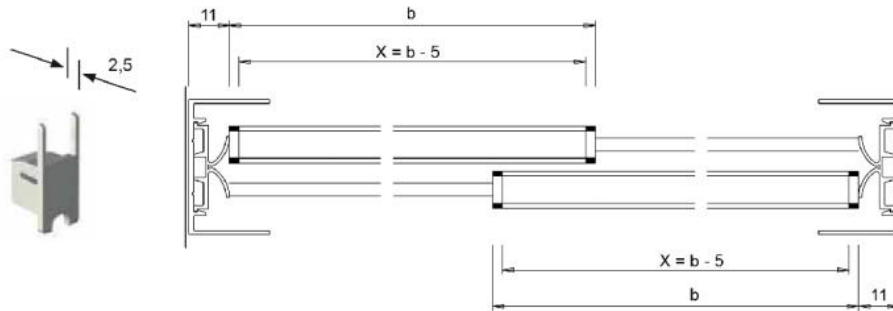

18.10090.22

Doppelaufschiene Robustus

Material: Aluminium
Ausführung: naturfarbig eloxiert EV1
Glasstärke: 8 - 12.76 mm
Verkaufseinheit (VE): m
Packungseinheit (PE): 1.00
Stangenlänge (L): 5000 mm

zur Schnellmontage, mit Doppelklebeband

Überlappung: 32 mm
 Wenn L = lichte Öffnung eine ungerade Zahl ist,
 dann auf nächste gerade Zahl abrunden.

X = Laufsuhlänge
 b = Flügelbreite / Glasmaß

Überlappung: 32 mm
 Wenn L = lichte Öffnung eine ungerade Zahl ist,
 dann auf nächste gerade Zahl abrunden.

X = Laufsuhlänge
 b = Flügelbreite / Glasmaß

Überlappung: 32 mm
 Wenn L = lichte Öffnung eine ungerade Zahl ist,
 dann auf nächste gerade Zahl abrunden.

X = Laufsuhlänge
 b = Flügelbreite / Glasmaß