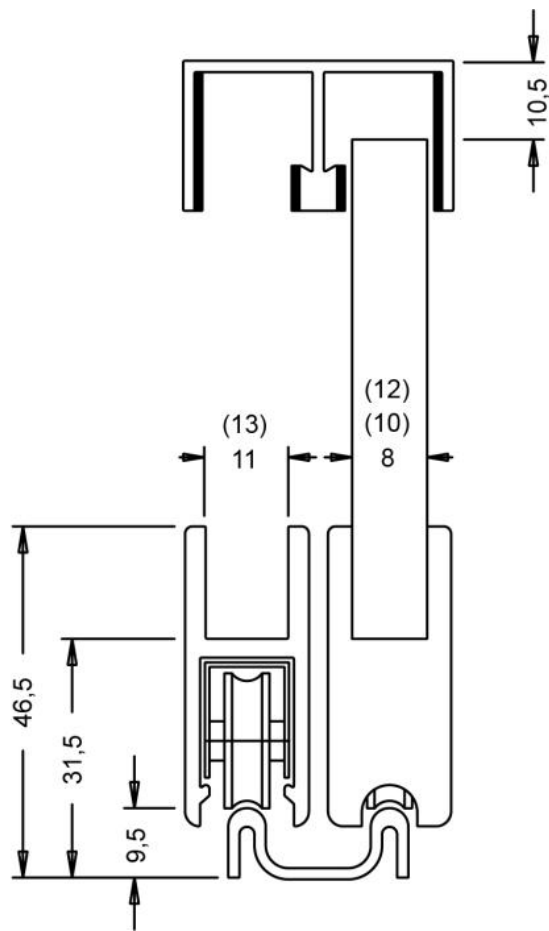

18.10090.22

Doppelaufschiene Robustus

Material: Aluminium
Ausführung: naturfarbig eloxiert EV1
Glasstärke: 8 - 12.76 mm
Verkaufseinheit (VE): m
Packungseinheit (PE): 1.00
Stangenlänge (L): 5000 mm

zur Schnellmontage, mit Doppelklebeband

Überlappung: 32 mm
 Wenn L = lichte Öffnung eine ungerade Zahl ist,
 dann auf nächste gerade Zahl abrunden.

X = Laufsuhlänge
 b = Flügelbreite / Glasmaß

Überlappung: 32 mm
 Wenn L = lichte Öffnung eine ungerade Zahl ist,
 dann auf nächste gerade Zahl abrunden.

X = Laufsuhlänge
 b = Flügelbreite / Glasmaß

Überlappung: 32 mm
 Wenn L = lichte Öffnung eine ungerade Zahl ist,
 dann auf nächste gerade Zahl abrunden.

X = Laufsuhlänge
 b = Flügelbreite / Glasmaß