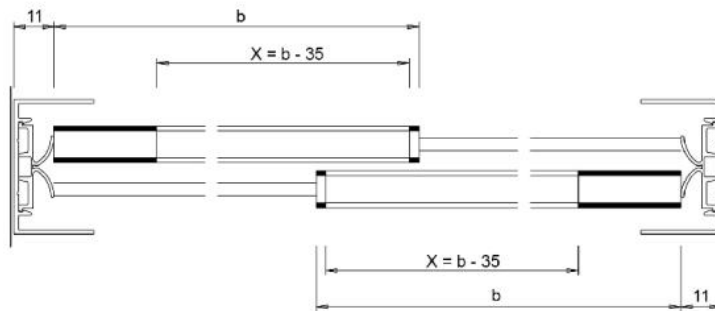

18.10090.22

Doppelaufschiene Robustus

Material: Aluminium
Ausführung: naturfarbig eloxiert EV1
Glasstärke: 8 - 12.76 mm
Verkaufseinheit (VE): m
Packungseinheit (PE): 1.00
Stangenlänge (L): 5000 mm

zur Schnellmontage, mit Doppelklebeband

Überlappung: 32 mm
 Wenn L = lichte Öffnung eine ungerade Zahl ist,
 dann auf nächste gerade Zahl abrunden.

X = Laufsuhlänge
 b = Flügelbreite / Glasmaß

Überlappung: 32 mm
 Wenn L = lichte Öffnung eine ungerade Zahl ist,
 dann auf nächste gerade Zahl abrunden.

X = Laufsuhlänge
 b = Flügelbreite / Glasmaß

Überlappung: 32 mm
 Wenn L = lichte Öffnung eine ungerade Zahl ist,
 dann auf nächste gerade Zahl abrunden.

X = Laufsuhlänge
 b = Flügelbreite / Glasmaß