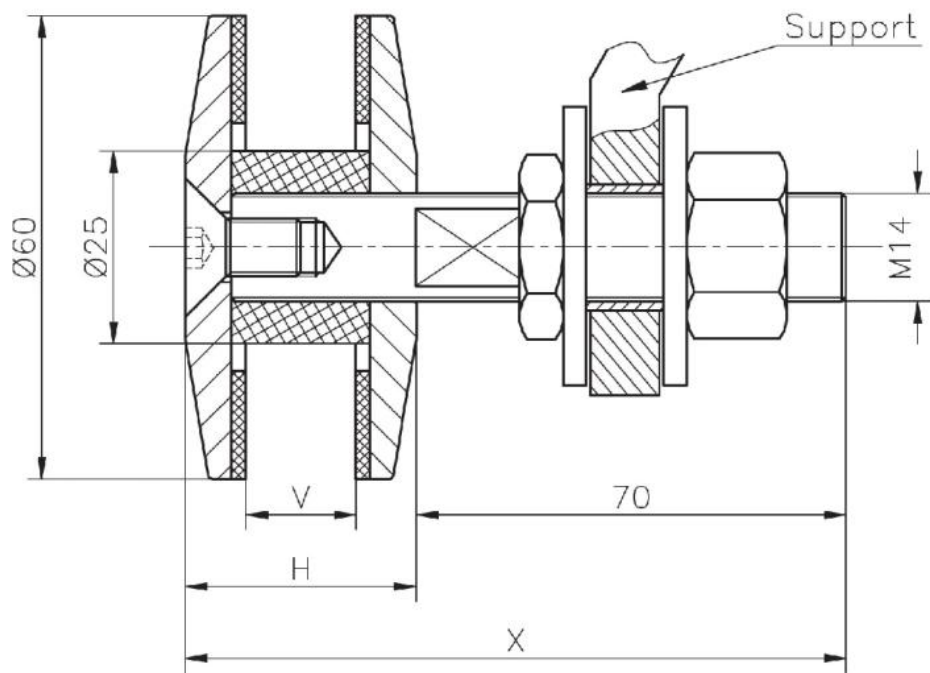

### Fixation non rotulée

Matériau:	inox V2A
Finition:	pièce décollée
Épaisseur du verre:	21.52 / 25.52 mm
Unité de vente (UV):	St
unité d'emballage (UE):	1.00
Mesures:	Ø 60 mm
Longueur barre (L):	65 mm
Filetage:	M14

Fixation non rotulée utilisée pour le montage à l'aveugle sur verrière ou façade.

**ESG / verre monolithique**

**VSG / verre feuilleté**