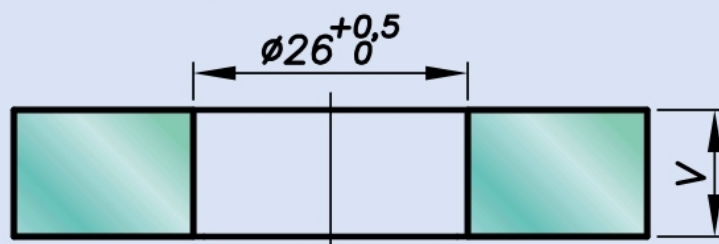

### Fixation non rotulée

Matériau:	inox V2A
Finition:	pièce décollée
Épaisseur du verre:	21.52 / 25.52 mm
Unité de vente (UV):	St
unité d'emballage (UE):	1.00
Mesures:	Ø 60 mm
Longueur barre (L):	65 mm
Filetage:	M14

Fixation non rotulée utilisée pour le montage à l'aveugle sur verrière ou façade.

**ESG / verre monolithique**

**VSG / verre feuilleté**