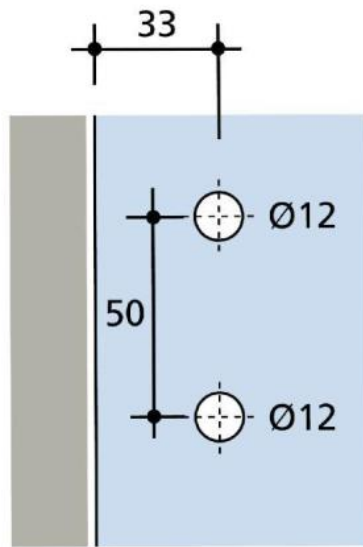

60.30230.17

Equerre Synera

Matériau: inox V2A
Finition: poli
Montage: verre/mur 90°
Épaisseur du verre: 8 - 10 mm
Unité de vente (UV): St
unité d'emballage (UE): 1.00
Forme: carré
Travail du verre: Encoche
Capacité de charge: 45 kg/paire

aussi approprié pour l'utilisation extérieure

Glass cut-out Entaille