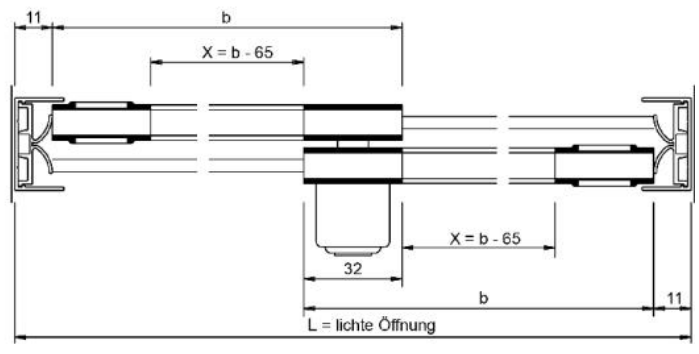

18.05040.24

Laufschuhprofil Supra

Material: aluminium
Finish: inox effect
Glass thickness: 6 - 8 mm
Sales unit (SU): m
Unit package: 1.00
Bar length (L): 5000 mm

mit Schutzfolie abgeklebt

Überlappung: 32 mm
 Wenn L = lichte Öffnung eine ungerade Zahl ist, dann auf nächste gerade Zahl abrunden.
 X = Laufsuhlänge
 b = Flügelbreite / Glasmaß

Überlappung: 32 mm
 Wenn L = lichte Öffnung eine ungerade Zahl ist, dann auf nächste gerade Zahl abrunden.
 X = Laufsuhlänge
 b = Flügelbreite / Glasmaß

Überlappung: 32 mm
 Wenn L = lichte Öffnung eine ungerade Zahl
 ist, dann auf nächste gerade Zeh. abrunden.
 X = Laufsuhlänge
 b = F.ügelbreite / Glasmaß