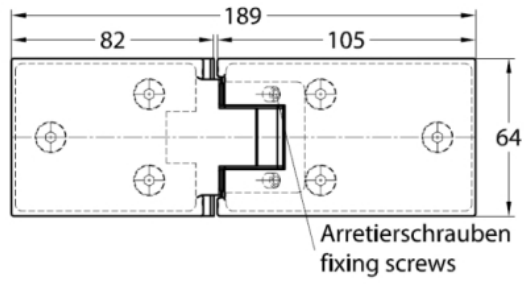

### Duschtürscharnier Milano Premium

Material: brass  
Finish: chrome polished  
Mounting: glass/glass 180°  
Glass thickness: 8 mm  
Sales unit (SU): St  
Unit package: 1.00  
Shape: square  
Measures: 64 x 189 mm  
Glass processing: Notch  
Carrying capacity: 40 kg/pair

beidseitig öffnend, mit integrierter Spritzschutzdichtung, verdeckte Verschraubung, vorgerichtet für 8 mm ESG, max.Türgröße 1000 x 2000 mm bzw. 40 kg/Pair, in der Nulllage (Rasterung) stufenlos einstellbar