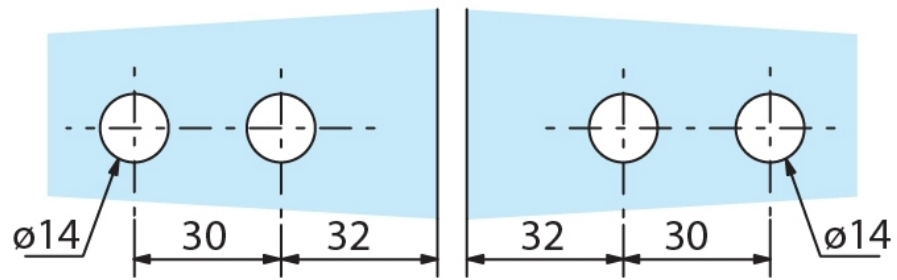

### Charnière de douche Coralia carré

Matériau:	laiton
Finition:	chromé poli
Montage:	verre/verre 180°
Épaisseur du verre:	6 / 8 mm
Unité de vente (UV):	St
unité d'emballage (UE):	2.00
Forme:	carré
Mesures:	40 x 160 mm
Travail du verre:	Encoche
Capacité de charge:	25 kg/paire

sans arrêt, dimensions de la porte max. 600 x 2000 mm ou 25 kg/paire. Pour un poids supérieur pose obligatoire d'une 3ème charnière.

bei 180°

bei 135°