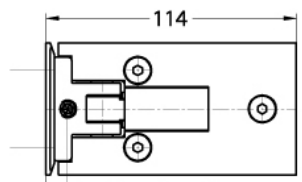

### Duschtürscharnier Milano Pur mit Langloch

Material:	Messing
Ausführung:	verchromt poliert
Montage:	Glas/Wand 90°
Glasstärke:	8 mm
Verkaufseinheit (VE):	St
Packungseinheit (PE):	1.00
Form:	eckig
Masse:	60 x 114 mm
Tragkraft:	40 kg/Paar

mit Seitenlasche, Abdeckung aus Inox, vorgerichtet für 8 mm ESG, max. Türgröße 1000 x 2000 mm bzw. 40 kg/Paar, in der Nulllage (Rasterung) stufenlos einstellbar

Arretierschraube  
fixing screw