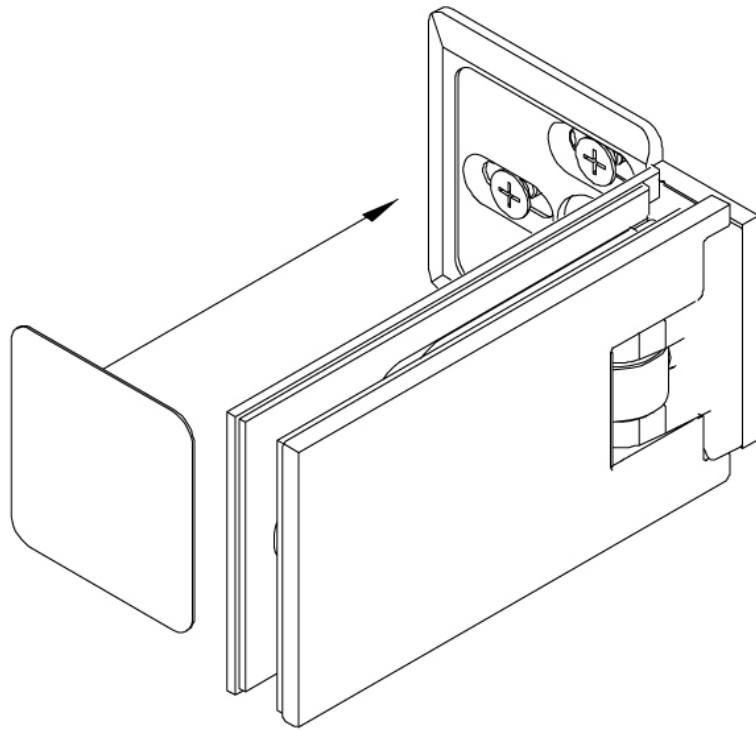

### Duschtürscharnier Milano Pur mit Langloch

Material:	Messing
Ausführung:	verchromt poliert
Montage:	Glas/Wand 90°
Glasstärke:	8 mm
Verkaufseinheit (VE):	St
Packungseinheit (PE):	1.00
Form:	eckig
Masse:	60 x 114 mm
Tragkraft:	40 kg/Paar

mit Seitenlasche, Abdeckung aus Inox, vorgerichtet für 8 mm ESG, max. Türgröße 1000 x 2000 mm bzw. 40 kg/Paar, in der Nulllage (Rasterung) stufenlos einstellbar

Arretierschraube  
fixing screw