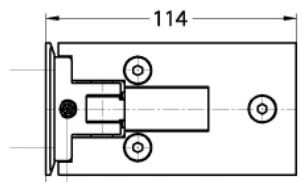

15.07112.01

Duschtürscharnier Milano Pur mit Langloch

Material:	brass
Finish:	chrome polished
Mounting:	glass/wall 90°
Glass thickness:	8 mm
Sales unit (SU):	St
Unit package:	1.00
Shape:	square
Measures:	60 x 114 mm
Carrying capacity:	40 kg/pair

mit Seitenlasche, Abdeckung aus Inox, vorgerichtet für 8 mm ESG, max. Türgröße 1000 x 2000 mm bzw. 40 kg/Pair, in der Nulllage (Rasterung) stufenlos einstellbar

Arretierschraube
fixing screw