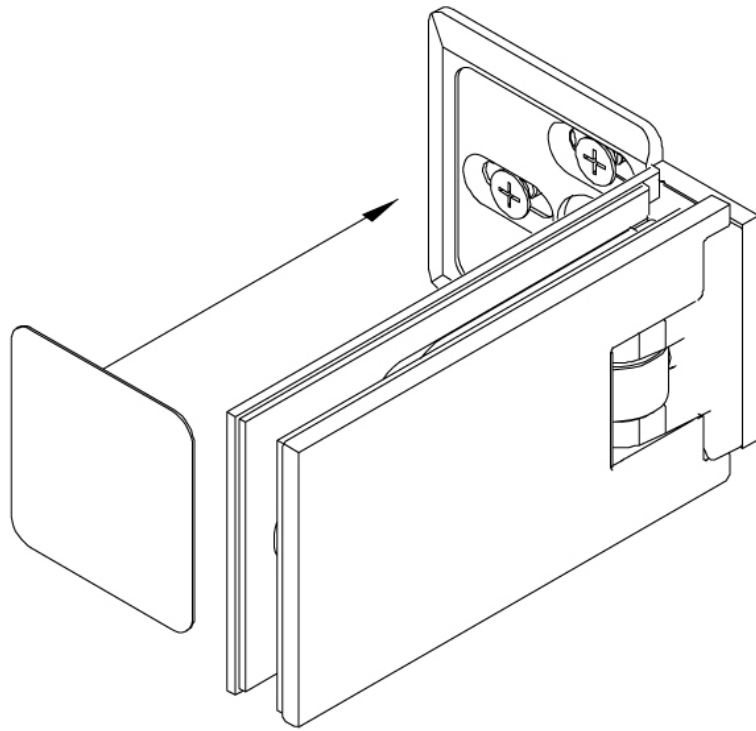

15.07112.01

Duschtürscharnier Milano Pur mit Langloch

Material:	brass
Finish:	chrome polished
Mounting:	glass/wall 90°
Glass thickness:	8 mm
Sales unit (SU):	St
Unit package:	1.00
Shape:	square
Measures:	60 x 114 mm
Carrying capacity:	40 kg/pair

mit Seitenlasche, Abdeckung aus Inox, vorgerichtet für 8 mm ESG, max. Türgröße 1000 x 2000 mm bzw. 40 kg/Pair, in der Nulllage (Rasterung) stufenlos einstellbar

Arretierschraube
fixing screw