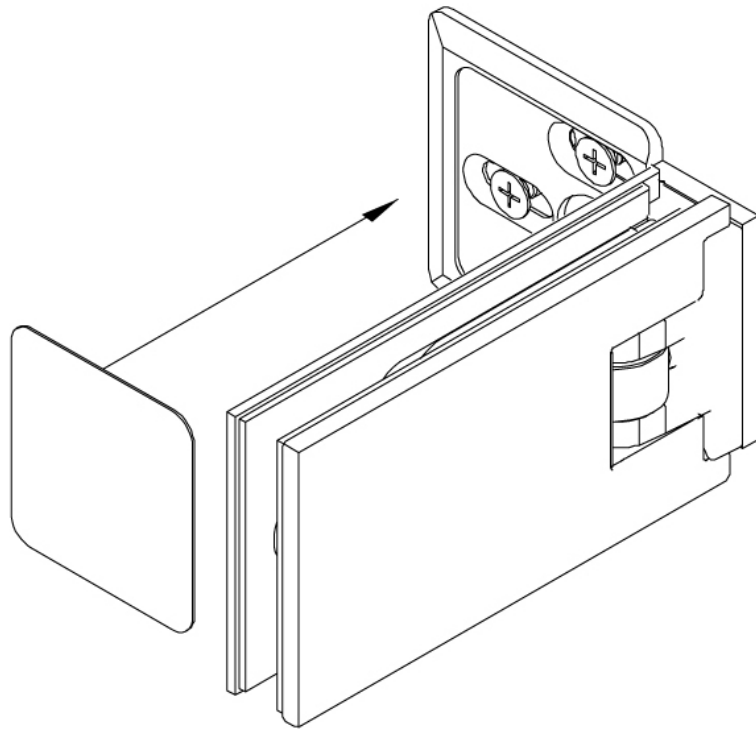

15.07112.01

Charnière de douche Milano Pur avec trou oblong

Matériau:	laiton
Finition:	chromé poli
Montage:	verre/mur 90°
Épaisseur du verre:	8 mm
Unité de vente (UV):	St
unité d'emballage (UE):	1.00
Forme:	carré
Mesures:	60 x 114 mm
Capacité de charge:	40 kg/paire

avec platine simple, cache en inox, pour verre sécurisé de 8 mm, dimensions de la porte max. 1000 x 2000 mm ou 40 kg/paire, arrêt indexé réglable

Arretierschraube
fixing screw