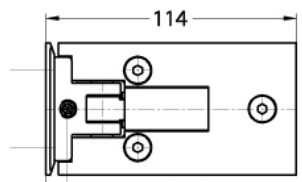

15.07112.01

Charnière de douche Milano Pur avec trou oblong

Matériau:	laiton
Finition:	chromé poli
Montage:	verre/mur 90°
Épaisseur du verre:	8 mm
Unité de vente (UV):	St
unité d'emballage (UE):	1.00
Forme:	carré
Mesures:	60 x 114 mm
Capacité de charge:	40 kg/paire

avec platine simple, cache en inox, pour verre sécurisé de 8 mm, dimensions de la porte max. 1000 x 2000 mm ou 40 kg/paire, arrêt indexé réglable

Arretierschraube
fixing screw