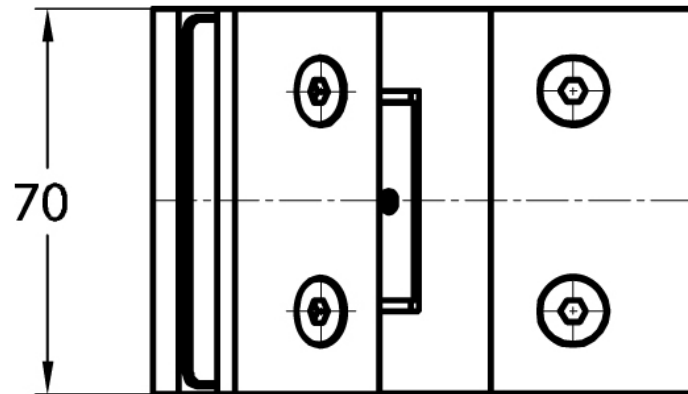

15.06470.01

Duschtürscharnier Wellness, nach aussen öffnend

Material:	Messing
Ausführung:	verchromt poliert
Montage:	Glas/Glas 135°
Glasstärke:	8 mm
Verkaufseinheit (VE):	St
Packungseinheit (PE):	1.00
Form:	eckig

Duschtürscharnier Wellness, Glas / Glas, aus Messing, verchromt poliert, 135°, Glas 8 mm, aussen öffnend

Mit Dichtprofil // with use of seal