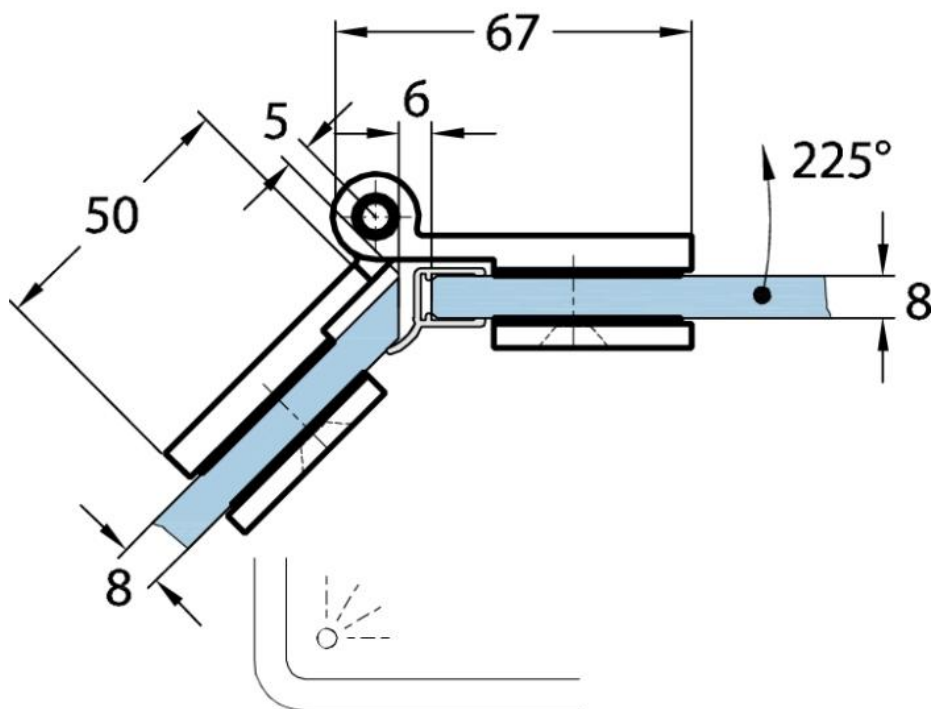

15.06470.01

Duschtürscharnier Wellness, nach aussen öffnend

Material:	Messing
Ausführung:	verchromt poliert
Montage:	Glas/Glas 135°
Glasstärke:	8 mm
Verkaufseinheit (VE):	St
Packungseinheit (PE):	1.00
Form:	eckig

Duschtürscharnier Wellness, Glas / Glas, aus Messing, verchromt poliert, 135°, Glas 8 mm, aussen öffnend

Mit Dichtprofil // with use of seal