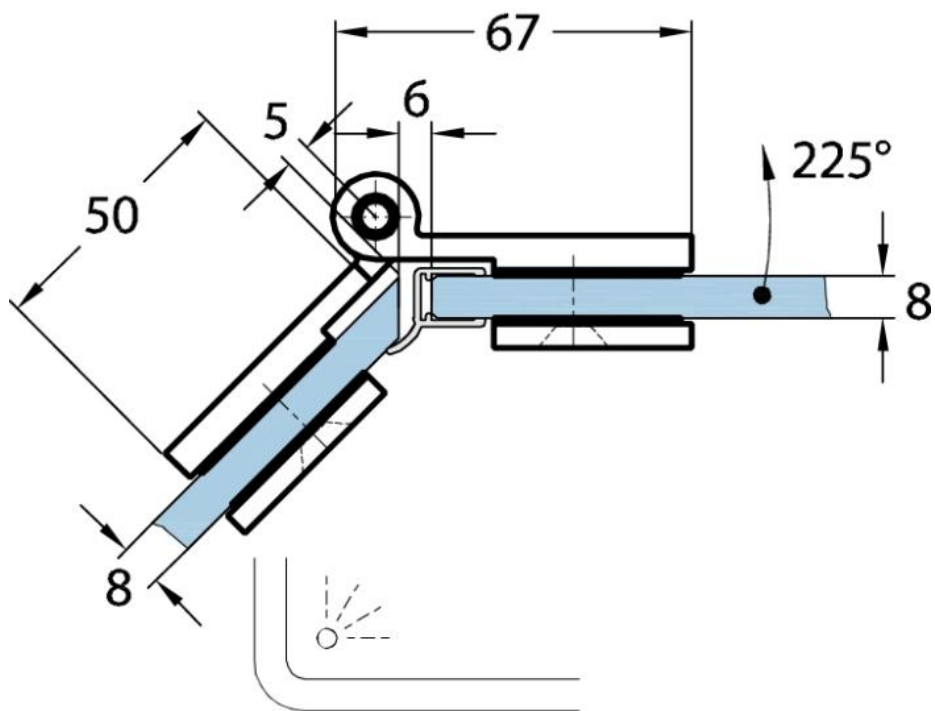

15.06470.01

Duschtürscharnier Wellness, nach aussen öffnend

Material: brass
Finish: chrome polished
Mounting: glass/glass 135°
Glass thickness: 8 mm
Sales unit (SU): St
Unit package: 1.00
Shape: square

Duschtürscharnier Wellness, Glas / Glas, aus Messing, verchromt poliert, 135°, Glas 8 mm, aussen öffnend

Mit Dichtprofil // with use of seal