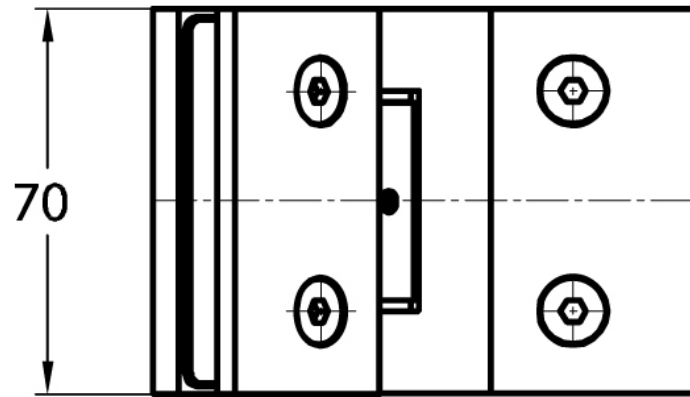

15.06470.01

Duschtürscharnier Wellness, nach aussen öffnend

Material: brass
Finish: chrome polished
Mounting: glass/glass 135°
Glass thickness: 8 mm
Sales unit (SU): St
Unit package: 1.00
Shape: square

Duschtürscharnier Wellness, Glas / Glas, aus Messing, verchromt poliert, 135°, Glas 8 mm, aussen öffnend

Mit Dichtprofil // with use of seal