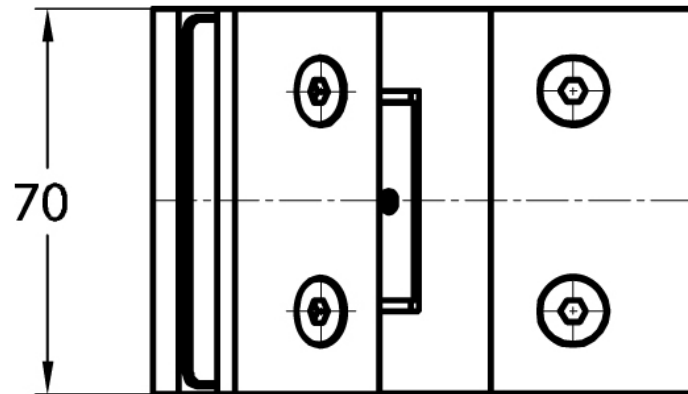

15.06470.01

Charnière de douche Wellness, s'ouvrant vers l'extérieur

Matériau:	laiton
Finition:	chromé poli
Montage:	verre/verre 135°
Épaisseur du verre:	8 mm
Unité de vente (UV):	St
unité d'emballage (UE):	1.00
Forme:	carré

Charnière de douche Wellness, verre / verre, en laiton, chromé poli, 135°, verre 8 mm, ouverture extérieur

Mit Dichtprofil // with use of seal