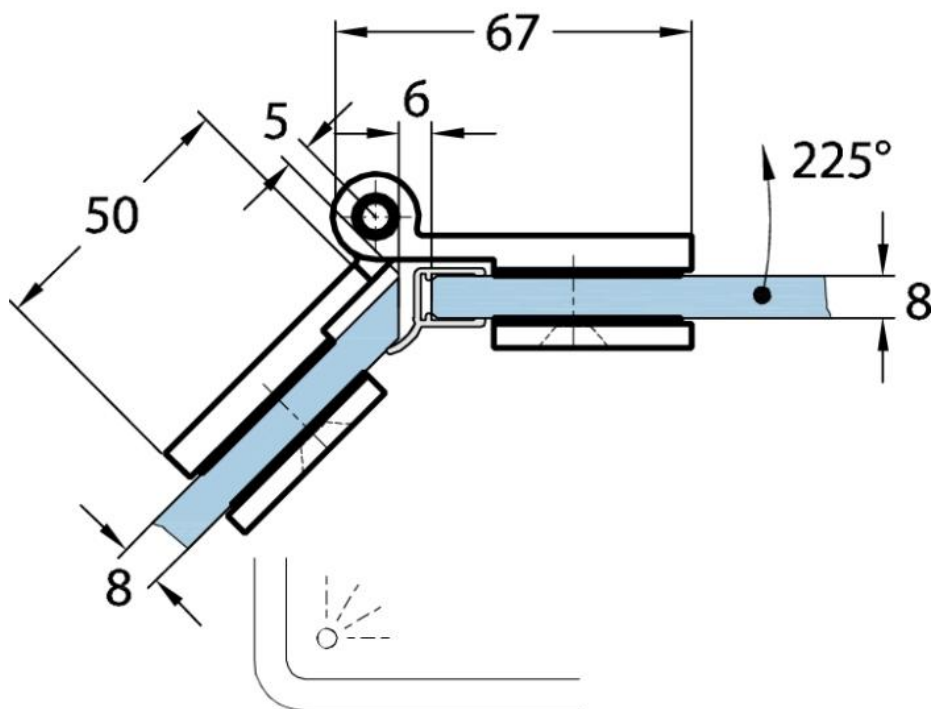

15.06470.01

Charnière de douche Wellness, s'ouvrant vers l'extérieur

Matériau:	laiton
Finition:	chromé poli
Montage:	verre/verre 135°
Épaisseur du verre:	8 mm
Unité de vente (UV):	St
unité d'emballage (UE):	1.00
Forme:	carré

Charnière de douche Wellness, verre / verre, en laiton, chromé poli, 135°, verre 8 mm, ouverture extérieur

Mit Dichtprofil // with use of seal