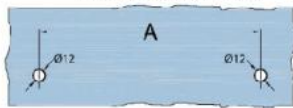

barre, longueur totale max. 1000 mm, distance des trous max. 996 mm, ajustable par recoupe, rosaces 16 x 16 mm

Filigrano

Art.-Nr. // art.no. 06730

Handtuchhalter Glas-Glas // towel rail glass-glass

Glasbearbeitung // glass machining