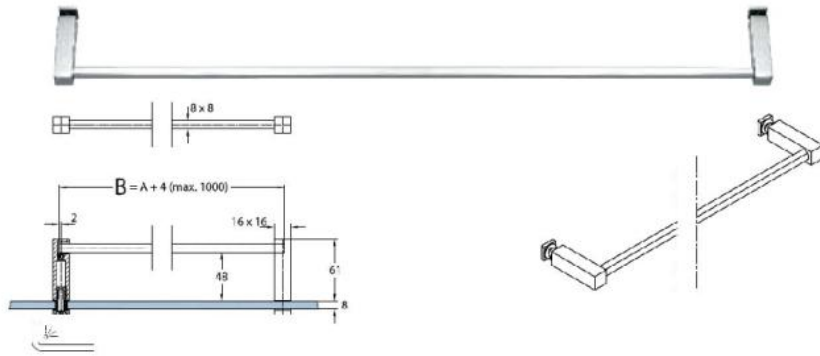

15.06730.01

Porte serviette

| | |
|-------------------------|-------------|
| Matériau: | laiton |
| Finition: | chromé poli |
| Montage: | verre/verre |
| Unité de vente (UV): | St |
| unité d'emballage (UE): | 1.00 |
| Forme: | carré |
| Mesures: | 8 x 8 mm |

barre, longueur totale max. 1000 mm, distance des trous max. 996 mm, ajustable par recoupe, rosaces 16 x 16 mm

Filigrano

Art.-Nr. // art.no. 06730

Handtuchhalter Glas-Glas // towel rail glass-glass

Glasbearbeitung // glass machining