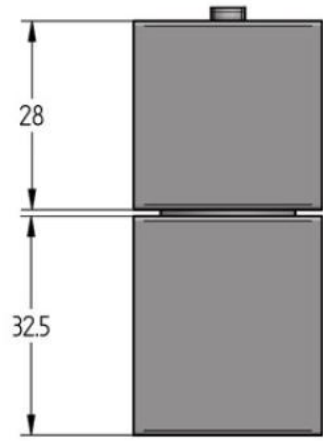

61.26300.01

Klemmhalter mit Schiebevorrichtung

Material: brass
Finish: chrome polished
Mounting: glass/tube
Glass thickness: 8 - 10 mm
Sales unit (SU): St
Unit package: 1.00
Shape: square

für 20 mm Vierkantrohr

1:1