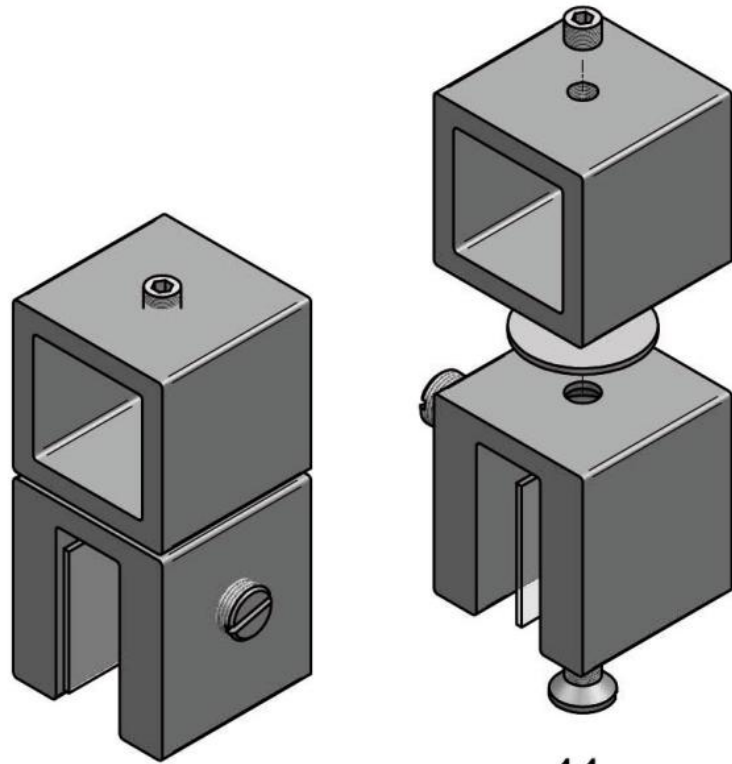

61.26300.01

Klemmhalter mit Schiebevorrichtung

Material: brass
Finish: chrome polished
Mounting: glass/tube
Glass thickness: 8 - 10 mm
Sales unit (SU): St
Unit package: 1.00
Shape: square

für 20 mm Vierkantrohr

1:1