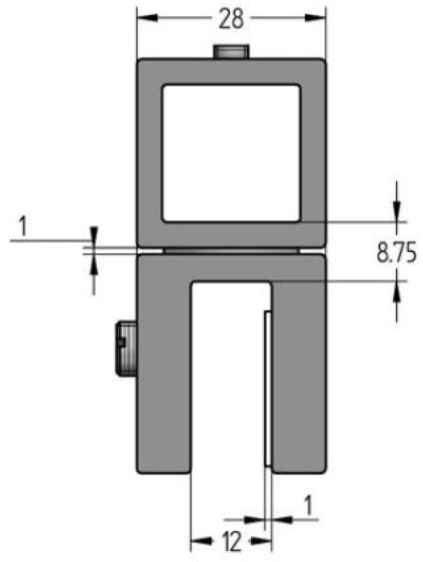

61.26300.01

Klemmhalter mit Schiebevorrichtung

Material: brass
Finish: chrome polished
Mounting: glass/tube
Glass thickness: 8 - 10 mm
Sales unit (SU): St
Unit package: 1.00
Shape: square

für 20 mm Vierkantrohr

1:1