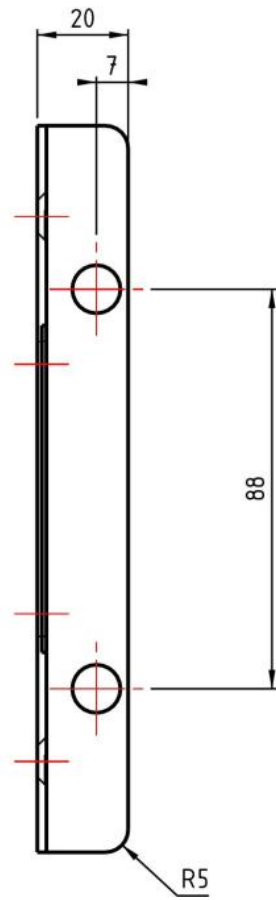

31.20600.22

Gâche avec arrêt

Matériau: aluminium
Finition: éloxé naturel EV1
Montage: DIN gauche/droite
Unité de vente (UV): St
unité d'emballage (UE): 1.00

pour montage mural

A - A

B - B