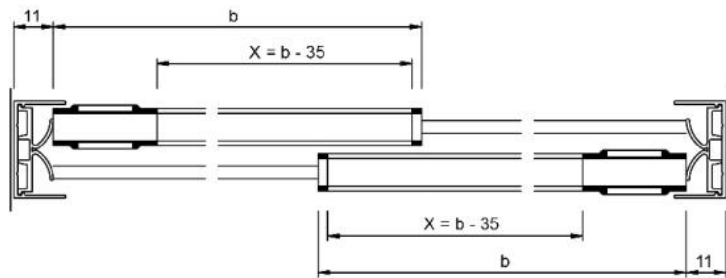

## Laufschuhprofil Supra

Material: Aluminium  
Ausführung: Edelstahl effekt  
Glasstärke: 4 - 6 mm  
Verkaufseinheit (VE): m  
Packungseinheit (PE): 1.00  
Stangenlänge (L): 5000 mm

mit Schutzfolie abgeklebt

Überlappung: 32 mm  
 Wenn L = lichte Öffnung eine ungerade Zahl ist, dann auf nächste gerade Zahl abrunden.  
 X = Laufsuhlänge  
 b = Flügelbreite / Glasmaß

Überlappung: 32 mm  
 Wenn L = lichte Öffnung eine ungerade Zahl ist, dann auf nächste gerade Zahl abrunden.  
 X = Laufsuhlänge  
 b = Flügelbreite / Glasmaß

Überlappung: 32 mm  
 Wenn L = lichte Öffnung eine ungerade Zahl  
 ist, dann auf nächste gerade Zahl abrunden.  
 X = Laufschiene  
 b = F.Ügelbreite / Glasmaß