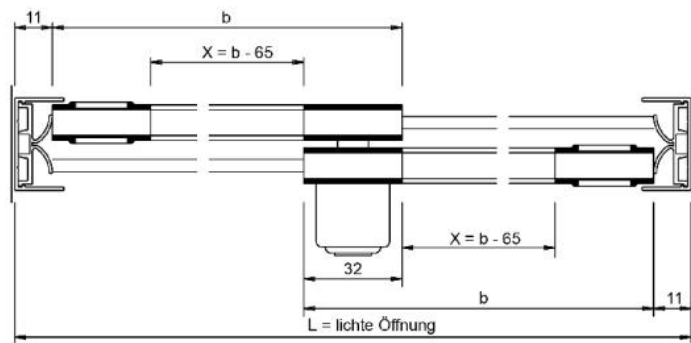

## Laufschuhprofil Supra

Material: Aluminium  
Ausführung: Edelstahl effekt  
Glasstärke: 4 - 6 mm  
Verkaufseinheit (VE): m  
Packungseinheit (PE): 1.00  
Stangenlänge (L): 5000 mm

mit Schutzfolie abgeklebt

Überlappung: 32 mm  
 Wenn L = lichte Öffnung eine ungerade Zahl ist, dann auf nächste gerade Zahl abrunden.  
 X = Laufsuhlänge  
 b = Flügelbreite / Glasmaß

Überlappung: 32 mm  
 Wenn L = lichte Öffnung eine ungerade Zahl ist, dann auf nächste gerade Zahl abrunden.  
 X = Laufsuhlänge  
 b = Flügelbreite / Glasmaß

Überlappung: 32 mm  
 Wenn L = lichte Öffnung eine ungerade Zahl  
 ist, dann auf nächste gerade Zahl abrunden.  
 X = Laufschiene  
 b = F.Ügelbreite / Glasmaß