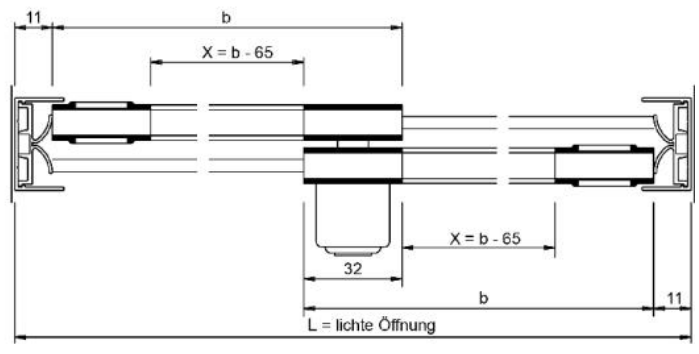

18.05030.24

Laufschuhprofil Supra

Material: aluminium
Finish: inox effect
Glass thickness: 4 - 6 mm
Sales unit (SU): m
Unit package: 1.00
Bar length (L): 5000 mm

mit Schutzfolie abgeklebt

Überlappung: 32 mm
 Wenn L = lichte Öffnung eine ungerade Zahl ist, dann auf nächste gerade Zahl abrunden.
 X = Laufsuhlänge
 b = Flügelbreite / Glasmaß

Überlappung: 32 mm
 Wenn L = lichte Öffnung eine ungerade Zahl ist, dann auf nächste gerade Zahl abrunden.
 X = Laufsuhlänge
 b = Flügelbreite / Glasmaß

Überlappung: 32 mm
 Wenn L = lichte Öffnung eine ungerade Zahl
 ist, dann auf nächste gerade Zeh. abrunden.
 X = Laufschiuhlänge
 b = F.ügelbreite / Glasmaß