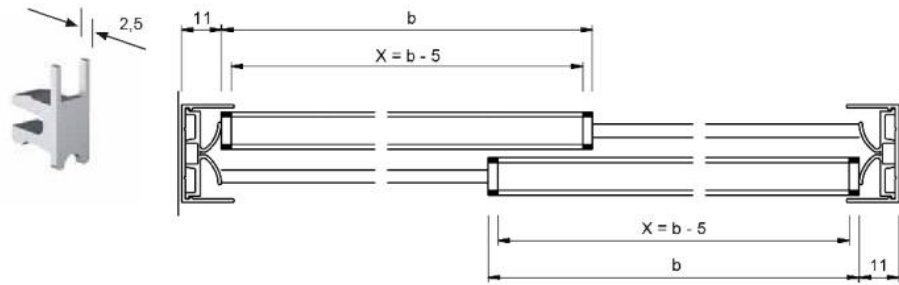

18.05030.24

Laufschuhprofil Supra

Material: aluminium
Finish: inox effect
Glass thickness: 4 - 6 mm
Sales unit (SU): m
Unit package: 1.00
Bar length (L): 5000 mm

mit Schutzfolie abgeklebt

Überlappung: 32 mm
 Wenn L = lichte Öffnung eine ungerade Zahl ist, dann auf nächste gerade Zahl abrunden.
 X = Laufsuhlänge
 b = Flügelbreite / Glasmaß

Überlappung: 32 mm
 Wenn L = lichte Öffnung eine ungerade Zahl ist, dann auf nächste gerade Zahl abrunden.
 X = Laufsuhlänge
 b = Flügelbreite / Glasmaß

Überlappung: 32 mm
 Wenn L = lichte Öffnung eine ungerade Zahl
 ist, dann auf nächste gerade Zeh. abrunden.
 X = Laufschiuhlänge
 b = F.ügelbreite / Glasmaß