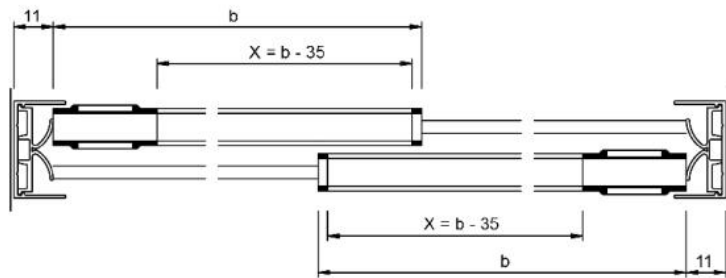

18.05030.24

Laufschuhprofil Supra

Material: aluminium
Finish: inox effect
Glass thickness: 4 - 6 mm
Sales unit (SU): m
Unit package: 1.00
Bar length (L): 5000 mm

mit Schutzfolie abgeklebt

Überlappung: 32 mm
 Wenn L = lichte Öffnung eine ungerade Zahl ist, dann auf nächste gerade Zahl abrunden.
 X = Laufsuhlänge
 b = Flügelbreite / Glasmaß

Überlappung: 32 mm
 Wenn L = lichte Öffnung eine ungerade Zahl ist, dann auf nächste gerade Zahl abrunden.
 X = Laufsuhlänge
 b = Flügelbreite / Glasmaß

Überlappung: 32 mm
 Wenn L = lichte Öffnung eine ungerade Zahl
 ist, dann auf nächste gerade Zeh. abrunden.
 X = Laufschiuhlänge
 b = F.ügelbreite / Glasmaß