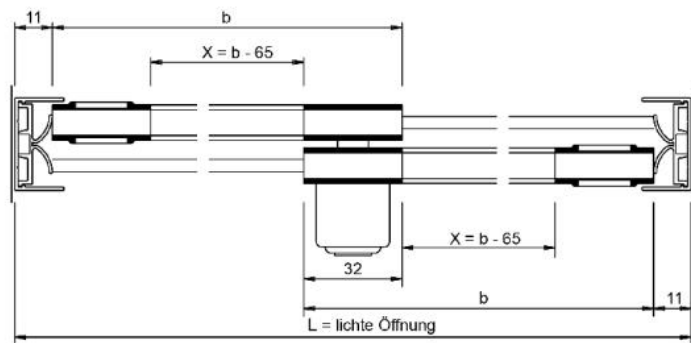

18.06100.22

Rahmenlaufschiene Supra

Material: Aluminium
Ausführung: naturfarbig eloxiert EV1
Glasstärke: mm
Verkaufseinheit (VE): m
Packungseinheit (PE): 1.00
Stangenlänge (L): 5000 mm

Überlappung: 32 mm
 Wenn L = lichte Öffnung eine ungerade Zahl ist, dann auf nächste gerade Zahl abrunden.
 X = Laufschiuhlänge
 b = Flügelbreite / Glasmaß

Überlappung: 32 mm
 Wenn L = lichte Öffnung eine ungerade Zahl ist, dann auf nächste gerade Zahl abrunden.
 X = Laufschiuhlänge
 b = Flügelbreite / Glasmaß

Überlappung: 32 mm
 Wenn L = lichte Öffnung eine ungerade Zahl
 ist, dann auf nächste gerade Zeh. abrunden.
 X = Laufschiuhlänge
 b = F.ügelbreite / Glasmaß