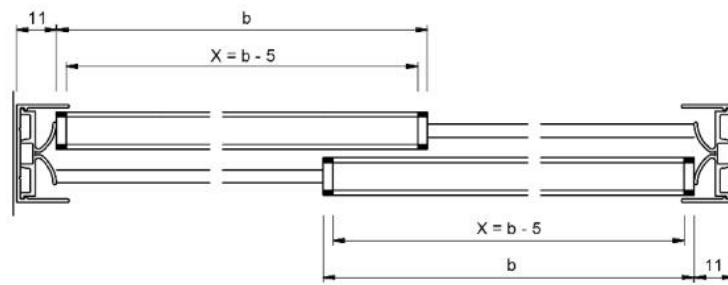

18.06100.22

Rahmenlaufschiene Supra

Material: Aluminium
Ausführung: naturfarbig eloxiert EV1
Glasstärke: mm
Verkaufseinheit (VE): m
Packungseinheit (PE): 1.00
Stangenlänge (L): 5000 mm

Überlappung: 32 mm
 Wenn L = lichte Öffnung eine ungerade Zahl ist, dann auf nächste gerade Zahl abrunden.
 X = Laufschiuhlänge
 b = Flügelbreite / Glasmaß

Überlappung: 32 mm
 Wenn L = lichte Öffnung eine ungerade Zahl ist, dann auf nächste gerade Zahl abrunden.
 X = Laufschiuhlänge
 b = Flügelbreite / Glasmaß

Überlappung: 32 mm
 Wenn L = lichte Öffnung eine ungerade Zahl
 ist, dann auf nächste gerade Zeh. abrunden.
 X = Laufschiuhlänge
 b = F.ügelbreite / Glasmaß