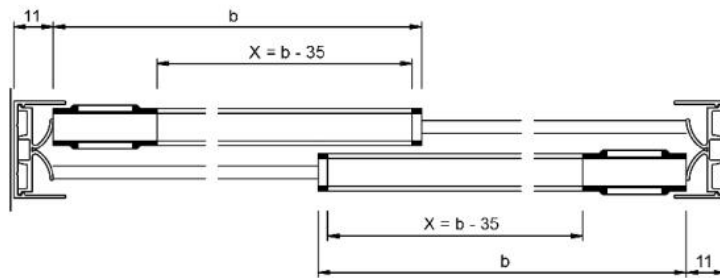

18.06100.22

Rahmenlaufschiene Supra

Material: Aluminium
Ausführung: naturfarbig eloxiert EV1
Glasstärke: mm
Verkaufseinheit (VE): m
Packungseinheit (PE): 1.00
Stangenlänge (L): 5000 mm

Überlappung: 32 mm
 Wenn L = lichte Öffnung eine ungerade Zahl ist, dann auf nächste gerade Zahl abrunden.
 X = Laufschiuhlänge
 b = Flügelbreite / Glasmaß

Überlappung: 32 mm
 Wenn L = lichte Öffnung eine ungerade Zahl ist, dann auf nächste gerade Zahl abrunden.
 X = Laufschiuhlänge
 b = Flügelbreite / Glasmaß

Überlappung: 32 mm
 Wenn L = lichte Öffnung eine ungerade Zahl
 ist, dann auf nächste gerade Zeh. abrunden.
 X = Laufschiuhlänge
 b = F.ügelbreite / Glasmaß