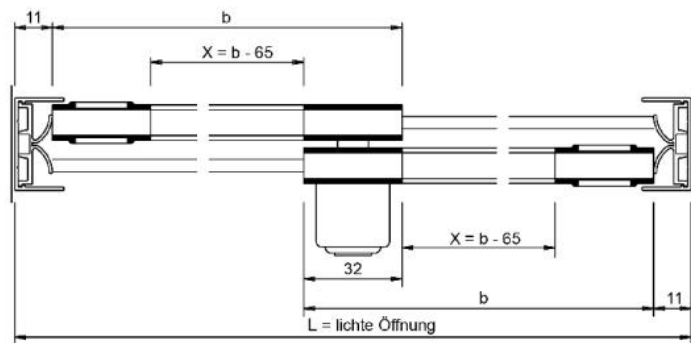

18.06100.22

Rahmenlaufschiene Supra

Material: aluminium
Finish: natural anodized EV1
Glass thickness: mm
Sales unit (SU): m
Unit package: 1.00
Bar length (L): 5000 mm

Überlappung: 32 mm
 Wenn L = lichte Öffnung eine ungerade Zahl
 ist, dann auf nächste gerade Zahl abrunden.
 X = Laufsuhlänge
 b = Flügelbreite / Glasmaß

Überlappung: 32 mm
 Wenn L = lichte Öffnung eine ungerade Zahl
 ist, dann auf nächste gerade Zahl abrunden.
 X = Laufsuhlänge
 b = Flügelbreite / Glasmaß

Überlappung: 32 mm
 Wenn L = lichte Öffnung eine ungerade Zahl
 ist, dann auf nächste gerade Zeh. abrunden.
 X = Laufsuhlänge
 b = F.ügelbreite / Glasmaß