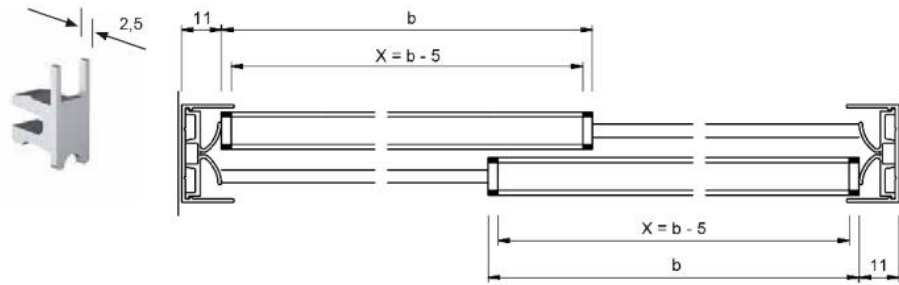

18.06100.22

Rahmenlaufschiene Supra

Material: aluminium
Finish: natural anodized EV1
Glass thickness: mm
Sales unit (SU): m
Unit package: 1.00
Bar length (L): 5000 mm

Überlappung: 32 mm
 Wenn L = lichte Öffnung eine ungerade Zahl
 ist, dann auf nächste gerade Zahl abrunden.
 X = Laufsuhlänge
 b = Flügelbreite / Glasmaß

Überlappung: 32 mm
 Wenn L = lichte Öffnung eine ungerade Zahl
 ist, dann auf nächste gerade Zahl abrunden.
 X = Laufsuhlänge
 b = Flügelbreite / Glasmaß

Überlappung: 32 mm
 Wenn L = lichte Öffnung eine ungerade Zahl
 ist, dann auf nächste gerade Zeh. abrunden.
 X = Laufsuhlänge
 b = F.ügelbreite / Glasmaß