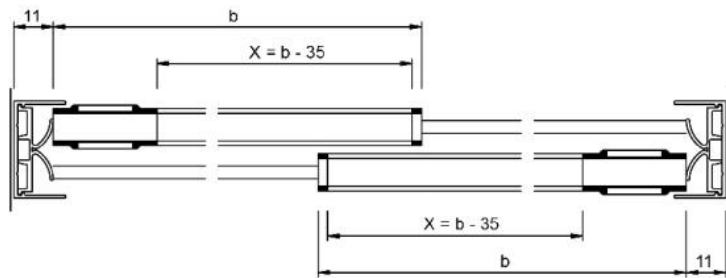

18.06100.22

Rahmenlaufschiene Supra

Material: aluminium
Finish: natural anodized EV1
Glass thickness: mm
Sales unit (SU): m
Unit package: 1.00
Bar length (L): 5000 mm

Überlappung: 32 mm
 Wenn L = lichte Öffnung eine ungerade Zahl
 ist, dann auf nächste gerade Zahl abrunden.
 X = Laufsuhlänge
 b = Flügelbreite / Glasmaß

Überlappung: 32 mm
 Wenn L = lichte Öffnung eine ungerade Zahl
 ist, dann auf nächste gerade Zahl abrunden.
 X = Laufsuhlänge
 b = Flügelbreite / Glasmaß

Überlappung: 32 mm
 Wenn L = lichte Öffnung eine ungerade Zahl
 ist, dann auf nächste gerade Zeh. abrunden.
 X = Laufsuhlänge
 b = F.ügelbreite / Glasmaß