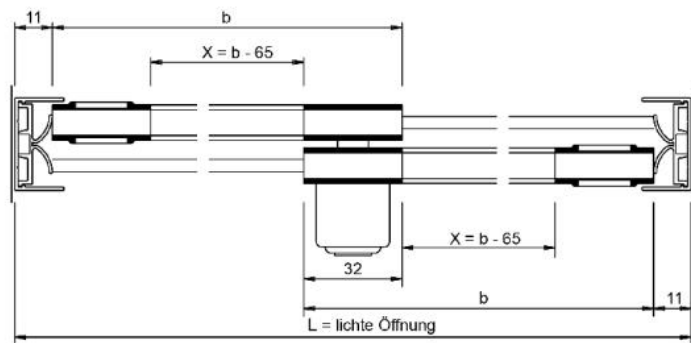

18.06100.24

Rahmenlaufschiene Supra

Material: Aluminium
Ausführung: Edelstahl effekt
Glasstärke: mm
Verkaufseinheit (VE): m
Packungseinheit (PE): 1.00
Stangenlänge (L): 5000 mm

Überlappung: 32 mm
 Wenn L = lichte Öffnung eine ungerade Zahl ist, dann auf nächste gerade Zahl abrunden.
 X = Laufsuhlänge
 b = Flügelbreite / Glasmaß

Überlappung: 32 mm
 Wenn L = lichte Öffnung eine ungerade Zahl ist, dann auf nächste gerade Zahl abrunden.
 X = Laufsuhlänge
 b = Flügelbreite / Glasmaß

Überlappung: 32 mm
 Wenn L = lichte Öffnung eine ungerade Zahl
 ist, dann auf nächste gerade Zeh. abrunden.
 X = Laufsuhlänge
 b = F.ügelbreite / Glasmaß