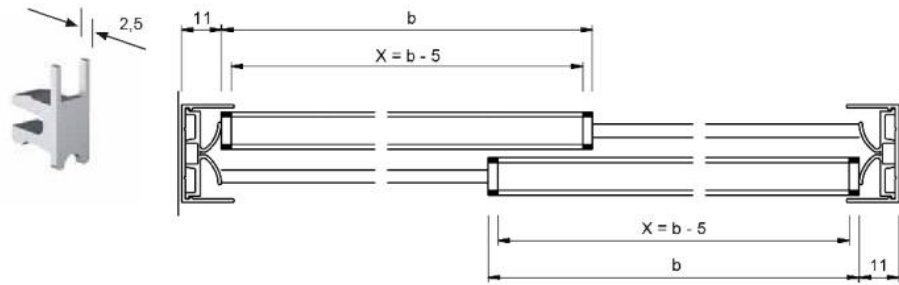

18.06100.24

Rahmenlaufschiene Supra

Material: Aluminium
Ausführung: Edelstahl effekt
Glasstärke: mm
Verkaufseinheit (VE): m
Packungseinheit (PE): 1.00
Stangenlänge (L): 5000 mm

Überlappung: 32 mm
 Wenn L = lichte Öffnung eine ungerade Zahl ist, dann auf nächste gerade Zahl abrunden.
 X = Laufsuhlänge
 b = Flügelbreite / Glasmaß

Überlappung: 32 mm
 Wenn L = lichte Öffnung eine ungerade Zahl ist, dann auf nächste gerade Zahl abrunden.
 X = Laufsuhlänge
 b = Flügelbreite / Glasmaß

Überlappung: 32 mm
 Wenn L = lichte Öffnung eine ungerade Zahl
 ist, dann auf nächste gerade Zeh. abrunden.
 X = Laufsuhlänge
 b = F.ügelbreite / Glasmaß