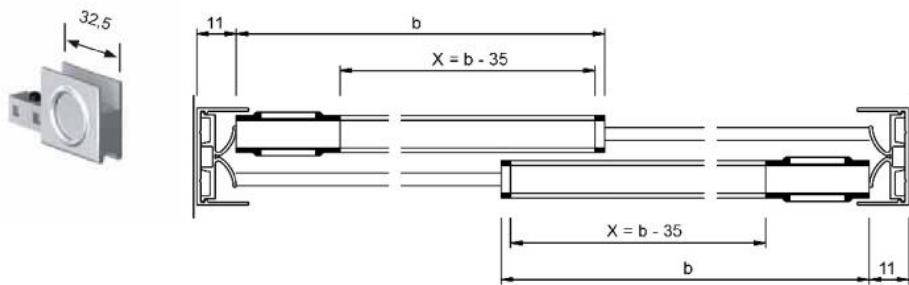

18.06100.24

Rahmenlaufschiene Supra

Material: Aluminium
Ausführung: Edelstahl effekt
Glasstärke: mm
Verkaufseinheit (VE): m
Packungseinheit (PE): 1.00
Stangenlänge (L): 5000 mm

Überlappung: 32 mm
 Wenn L = lichte Öffnung eine ungerade Zahl ist, dann auf nächste gerade Zahl abrunden.
 X = Laufsuhlänge
 b = Flügelbreite / Glasmaß

Überlappung: 32 mm
 Wenn L = lichte Öffnung eine ungerade Zahl ist, dann auf nächste gerade Zahl abrunden.
 X = Laufsuhlänge
 b = Flügelbreite / Glasmaß

Überlappung: 32 mm
 Wenn L = lichte Öffnung eine ungerade Zahl
 ist, dann auf nächste gerade Zeh. abrunden.
 X = Laufsuhlänge
 b = F.ügelbreite / Glasmaß