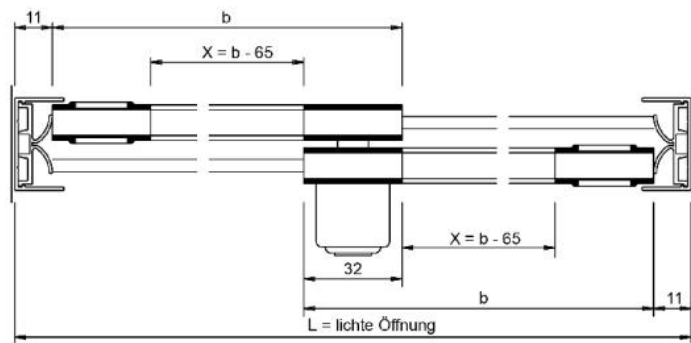

18.06100.24

Rahmenlaufschiene Supra

Material: aluminium
Finish: inox effect
Glass thickness: mm
Sales unit (SU): m
Unit package: 1.00
Bar length (L): 5000 mm

Überlappung: 32 mm
 Wenn L = lichte Öffnung eine ungerade Zahl ist, dann auf nächste gerade Zahl abrunden.
 X = Laufsuhlänge
 b = Flügelbreite / Glasmaß

Überlappung: 32 mm
 Wenn L = lichte Öffnung eine ungerade Zahl ist, dann auf nächste gerade Zahl abrunden.
 X = Laufsuhlänge
 b = Flügelbreite / Glasmaß

Überlappung: 32 mm
 Wenn L = lichte Öffnung eine ungerade Zahl
 ist, dann auf nächste gerade Zeh. abrunden.
 X = Lauschuhlänge
 b = F.ügelbreite / Glasmaß