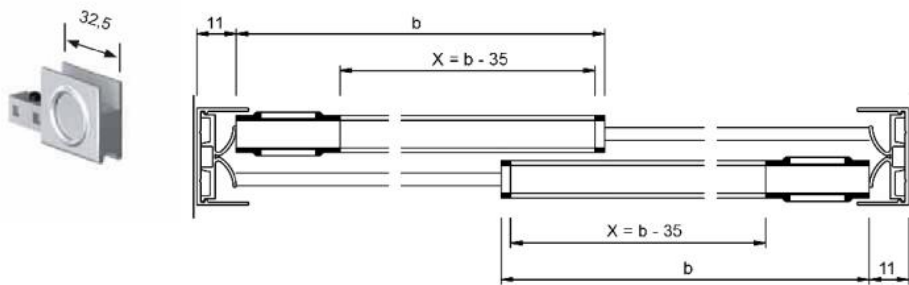

18.06100.24

Rahmenlaufschiene Supra

Material: aluminium
Finish: inox effect
Glass thickness: mm
Sales unit (SU): m
Unit package: 1.00
Bar length (L): 5000 mm

Überlappung: 32 mm
 Wenn L = lichte Öffnung eine ungerade Zahl ist, dann auf nächste gerade Zahl abrunden.
 X = Laufsuhlänge
 b = Flügelbreite / Glasmaß

Überlappung: 32 mm
 Wenn L = lichte Öffnung eine ungerade Zahl ist, dann auf nächste gerade Zahl abrunden.
 X = Laufsuhlänge
 b = Flügelbreite / Glasmaß

Überlappung: 32 mm
 Wenn L = lichte Öffnung eine ungerade Zahl
 ist, dann auf nächste gerade Zeh. abrunden.
 X = Lauschuhlänge
 b = F.ügelbreite / Glasmaß