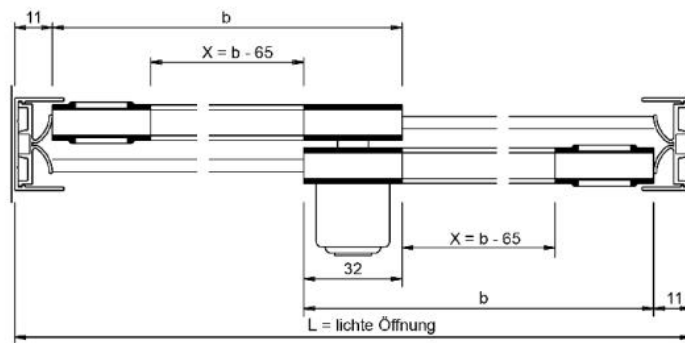

18.06300.40

Einschuhprofil Supra

Material: PVC
Ausführung: transparent
Glasstärke: 6 mm
Verkaufseinheit (VE): m
Packungseinheit (PE): 1.00
Stangenlänge (L): 5000 mm

bei Laufsuhprofil 7.5 mm Glasnutenweite, auf Haspeln à 100 Meter

Überlappung: 32 mm
 Wenn L = lichte Öffnung eine ungerade Zahl ist, dann auf nächste gerade Zahl abrunden.
 X = Laufsuhlänge
 b = Flügelbreite / Glasmaß

Überlappung: 32 mm
 Wenn L = lichte Öffnung eine ungerade Zahl ist, dann auf nächste gerade Zahl abrunden.
 X = Laufsuhlänge
 b = Flügelbreite / Glasmaß

Überlappung: 32 mm
 Wenn L = lichte Öffnung eine ungerade Zahl
 ist, dann auf nächste gerade Zeh. abrunden.
 X = Lauschuhlänge
 b = F.ügelbreite / Glasmaß