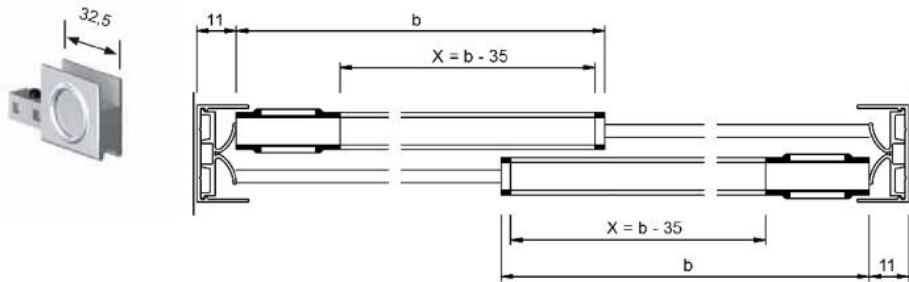

18.06300.40

Einschuhprofil Supra

Material: PVC
Ausführung: transparent
Glasstärke: 6 mm
Verkaufseinheit (VE): m
Packungseinheit (PE): 1.00
Stangenlänge (L): 5000 mm

bei Laufsuhprofil 7.5 mm Glasnutenweite, auf Haspeln à 100 Meter

Überlappung: 32 mm
 Wenn L = lichte Öffnung eine ungerade Zahl ist, dann auf nächste gerade Zahl abrunden.
 X = Laufsuhlänge
 b = Flügelbreite / Glasmaß

Überlappung: 32 mm
 Wenn L = lichte Öffnung eine ungerade Zahl ist, dann auf nächste gerade Zahl abrunden.
 X = Laufsuhlänge
 b = Flügelbreite / Glasmaß

Überlappung: 32 mm
 Wenn L = lichte Öffnung eine ungerade Zahl
 ist, dann auf nächste gerade Zeh. abrunden.
 X = Lauschuhlänge
 b = F.ügelbreite / Glasmaß