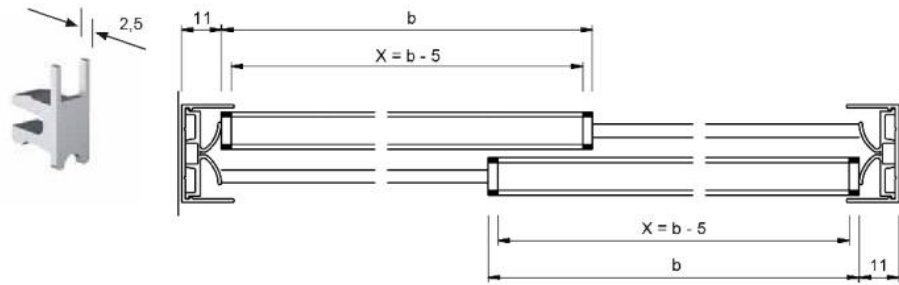

18.06300.40

Einschuhprofil Supra

Material: PVC
Finish: transparent
Glass thickness: 6 mm
Sales unit (SU): m
Unit package: 1.00
Bar length (L): 5000 mm

bei Laufsuhprofil 7.5 mm Glasnutenweite, auf Haspeln à 100 Meter

Überlappung: 32 mm
 Wenn L = lichte Öffnung eine ungerade Zahl ist, dann auf nächste gerade Zahl abrunden.
 X = Laufsuhlänge
 b = Flügelbreite / Glasmaß

Überlappung: 32 mm
 Wenn L = lichte Öffnung eine ungerade Zahl ist, dann auf nächste gerade Zahl abrunden.
 X = Laufsuhlänge
 b = Flügelbreite / Glasmaß

Überlappung: 32 mm
 Wenn L = lichte Öffnung eine ungerade Zahl
 ist, dann auf nächste gerade Zeh. abrunden.
 X = Laufsuhlänge
 b = F.ügelbreite / Glasmaß