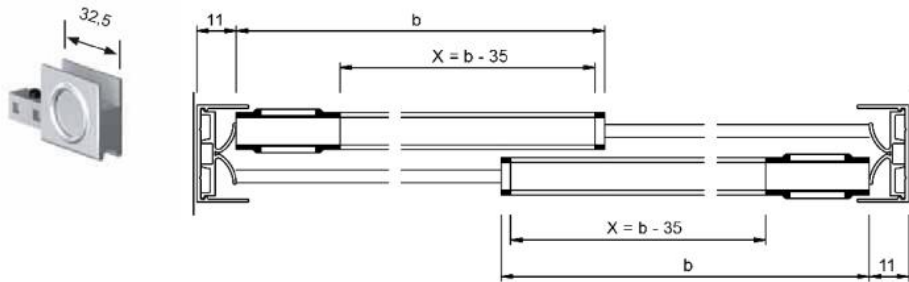

18.06300.40

Einschuhprofil Supra

Material: PVC
Finish: transparent
Glass thickness: 6 mm
Sales unit (SU): m
Unit package: 1.00
Bar length (L): 5000 mm

bei Laufsuhprofil 7.5 mm Glasnutenweite, auf Haspeln à 100 Meter

Überlappung: 32 mm
 Wenn L = lichte Öffnung eine ungerade Zahl ist, dann auf nächste gerade Zahl abrunden.
 X = Laufsuhlänge
 b = Flügelbreite / Glasmaß

Überlappung: 32 mm
 Wenn L = lichte Öffnung eine ungerade Zahl ist, dann auf nächste gerade Zahl abrunden.
 X = Laufsuhlänge
 b = Flügelbreite / Glasmaß

Überlappung: 32 mm
 Wenn L = lichte Öffnung eine ungerade Zahl
 ist, dann auf nächste gerade Zeh. abrunden.
 X = Laufsuhlänge
 b = F.ügelbreite / Glasmaß