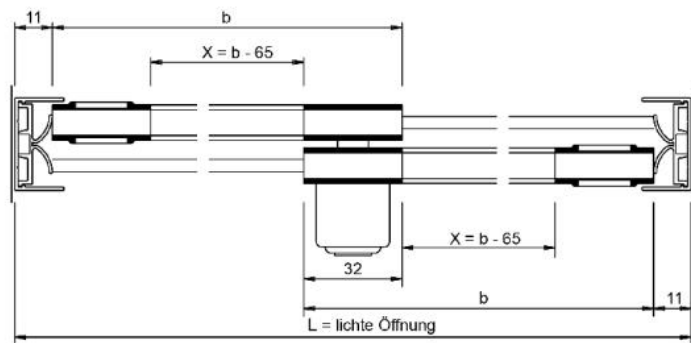

18.06300.40

Einschuhprofil Supra

Material: PVC
Finish: transparent
Glass thickness: 6 mm
Sales unit (SU): m
Unit package: 1.00
Bar length (L): 5000 mm

bei Laufsuhprofil 7.5 mm Glasnutenweite, auf Haspeln à 100 Meter

Überlappung: 32 mm
 Wenn L = lichte Öffnung eine ungerade Zahl ist, dann auf nächste gerade Zahl abrunden.
 X = Laufsuhlänge
 b = Flügelbreite / Glasmaß

Überlappung: 32 mm
 Wenn L = lichte Öffnung eine ungerade Zahl ist, dann auf nächste gerade Zahl abrunden.
 X = Laufsuhlänge
 b = Flügelbreite / Glasmaß

Überlappung: 32 mm
 Wenn L = lichte Öffnung eine ungerade Zahl
 ist, dann auf nächste gerade Zeh. abrunden.
 X = Laufsuhlänge
 b = F.ügelbreite / Glasmaß